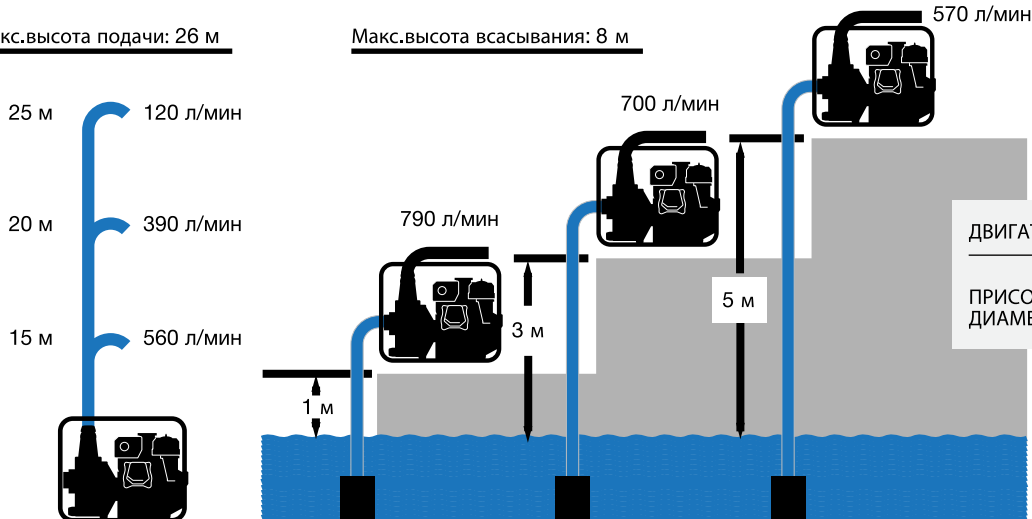

## ДИЗЕЛЬНАЯ МОТОПОМПА SEY-80D

- ❖ Большой топливный бак 13 л.
- ❖ Перекачиваемые частицы 7 мм
- ❖ 8м гарантированная высота всасывания

ПРОИЗВОДИТЕЛЬНОСТЬ  
 880 л/м

ВЫСОТА ПОДАЧИ  
 26 м

### Производительность

(может меняться в зависимости от условий)

Макс. расстояние подачи  
 при горизонтальной установке: 180 м

Макс. высота подачи: 26 м

Макс. высота всасывания: 8 м

ДВИГАТЕЛЬ	YANMAR L48N6
ПРИСОЕДИНИТЕЛЬНЫЙ ДИАМЕТР	80 мм