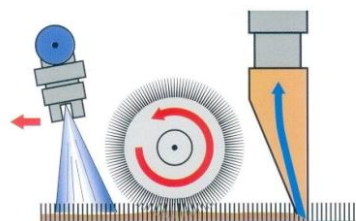

Экстракторная уборка со щёткой