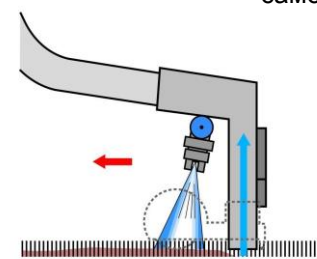

Экстракторная уборка