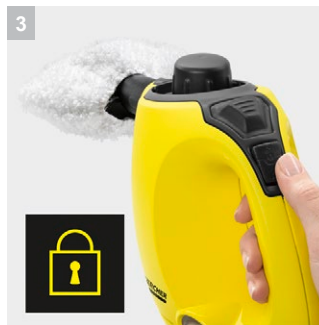

## SC 1

Благодаря своим компактным размерам ручной пароочиститель SC 1 идеален для быстрой промежуточной очистки - без применения химических средств.

MISSING  
PICTURE:  
D:\  
IM0079433

**1 Интенсивная подача пара (3,0 бар)**

- Легко удаляет все типы загрязнений - даже в труднодоступных местах

**2 Маленький, компактный - легко хранить**

- Пароочиститель компактен и его можно ставить непосредственно в месте применения

**3 Защита от детей.**