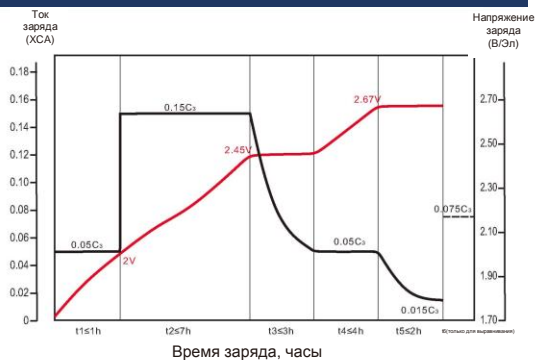

АККУМУЛЯТОР ДЛЯ ГОЛЬФКАРОВ серии DT

DT-J305 (6 В, 330 Ач)

Технические характеристики

Номинальное напряжение	6 В	
	20 ч	330 Ач
Номинальная емкость	5 ч	271 Ач
	3 ч	215 Ач
Размеры (Д × Ш × В × ОВ)	296 × 176 × 343 × 366 мм	
	11,65 × 6,93 × 13,23 × 13,23 дюйма	
Масса	42,0 кг (92,6 фунта)	
Материал корпуса	PP	
Запас емкости	25 А	711 мин
	75 А	195 мин
Тип клемм	DT-5/16	

Принципиальная схема

Зарядные характеристики

Характеристики разряда