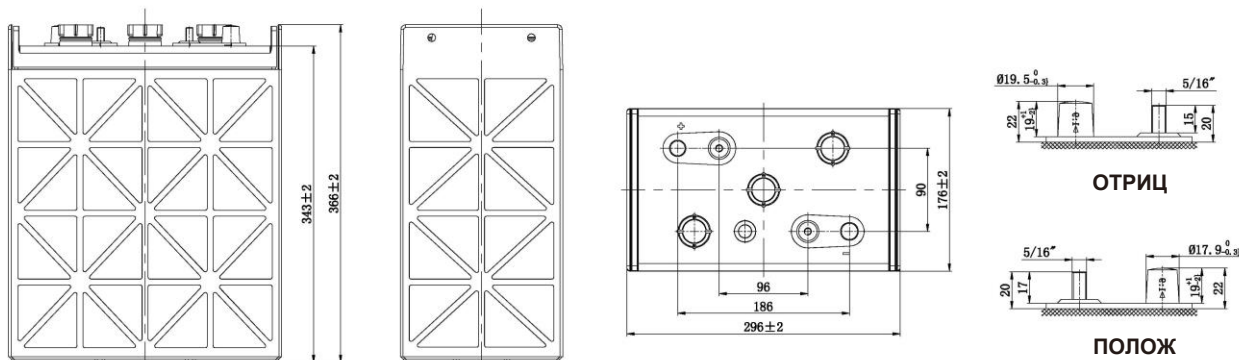

АККУМУЛЯТОР ДЛЯ ГОЛЬФКАРОВ серии DT

DT-J305 (6 В, 330 Ач)

Технические характеристики

Номинальное напряжение	6 В	
	20 ч	330 Ач
Номинальная емкость	5 ч	271 Ач
	3 ч	215 Ач
Размеры (Д × Ш × В × ОВ)	296 × 176 × 343 × 366 мм	
	11,65 × 6,93 × 13,23 × 13,23 дюйма	
Масса	42,0 кг (92,6 фунта)	
Материал корпуса	PP	
Запас емкости	25 А	711 мин
	75 А	195 мин
Тип клемм	DT-5/16	

Принципиальная схема

Зарядные характеристики

Характеристики разряда