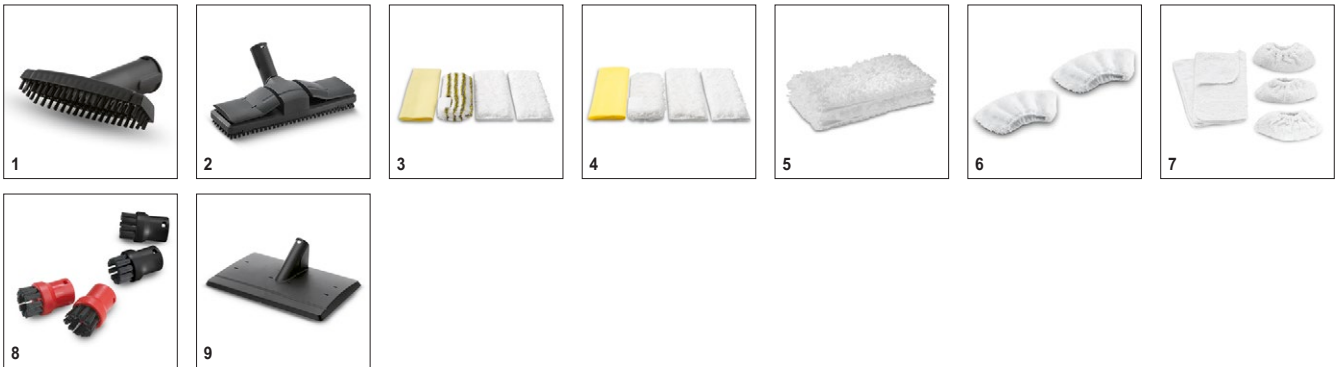

DE 4002 1.092-103.0

KÄRCHER

		Номер для заказа	Количество			Цена	Описание	
Насадки								
Ручная насадка	1	2.884-280.0	1 шт.				Для очистки душевых кабин, настенной плитки и т.д. Может применяться с обтяжкой или без нее.	☒
Большая насадка для пола	2	2.884-278.0	1 шт.				Для быстрой очистки больших площадей, например, напольной плитки, природного камня, линолеума. Может применяться с половой тряпкой из махровой ткани или без нее.	☒
Комплекты текстильных салфеток								
Набор салфеток для ванной, 4 шт.	3	2.863-171.0	4 шт.				2 мягкие половые тряпки из плюша, 1 абразивная салфетка для удаления стойкого известково-мыльного налета и 1 полировальная салфетка, не оставляющая полос и ворсинок.	☐
Набор салфеток для кухни, 4 шт.	4	2.863-172.0	4 шт.				2 мягкие половые тряпки из плюша и 1 мягкая обтяжка из плюша для ручной насадки (обеспечивает улучшенное отделение и поглощение грязи), 1 не оставляющая полос салфетка для чистки поверхностей из нержавеющей стали и ухода за ними.	☐
Набор салфеток Steam+Clean Floor(2шт)	5	2.863-173.0	2 шт.				2 мягкие половые тряпки из плюша для улучшенного отделения и поглощения грязи.	☐
Комплект микроволоконных обтяжек для ручной насадки	6	2.863-270.0	2 шт.				2 обтяжки из высококачественного микроволокна для ручной насадки, обеспечивающие улучшенное отделение и поглощение жировых и прочих загрязнений.	☐
Комплект из 5 салфеток	7	6.960-019.0	5 шт.				2 половые тряпки, 3 салфетки из махровой ткани для ручной насадки.	☐
Наборы щеток								
Комплект круглых щеток	8	2.863-058.0	4 шт.				В двух различных цветах для разных областей применения (на кухне и в ванной).	☐
Другое								
Насадка для удаления обоев	9	2.863-062.0	1 шт.				Для легкого отделения обоев и остатков клея паром.	☐

■ Входит в комплект поставки. □ Доступные аксессуары.