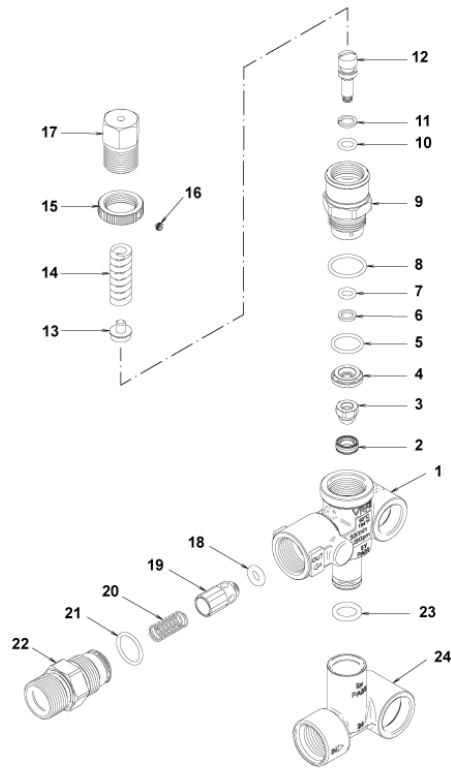

Ref. Part n.	Cust. part n.	Description	Reference	Price
KTRI40236		KIT P 14-103 VRF2	0002 0003 0004 0005 0006 0007 0008 0009 0010 0011 0012 0018 0019 0020 0021	--
KTRI40237		KIT P 14-104 SEAL VRF2	0002 0003 0005 0006 0007 0008 0010 0011 0018 0021	--