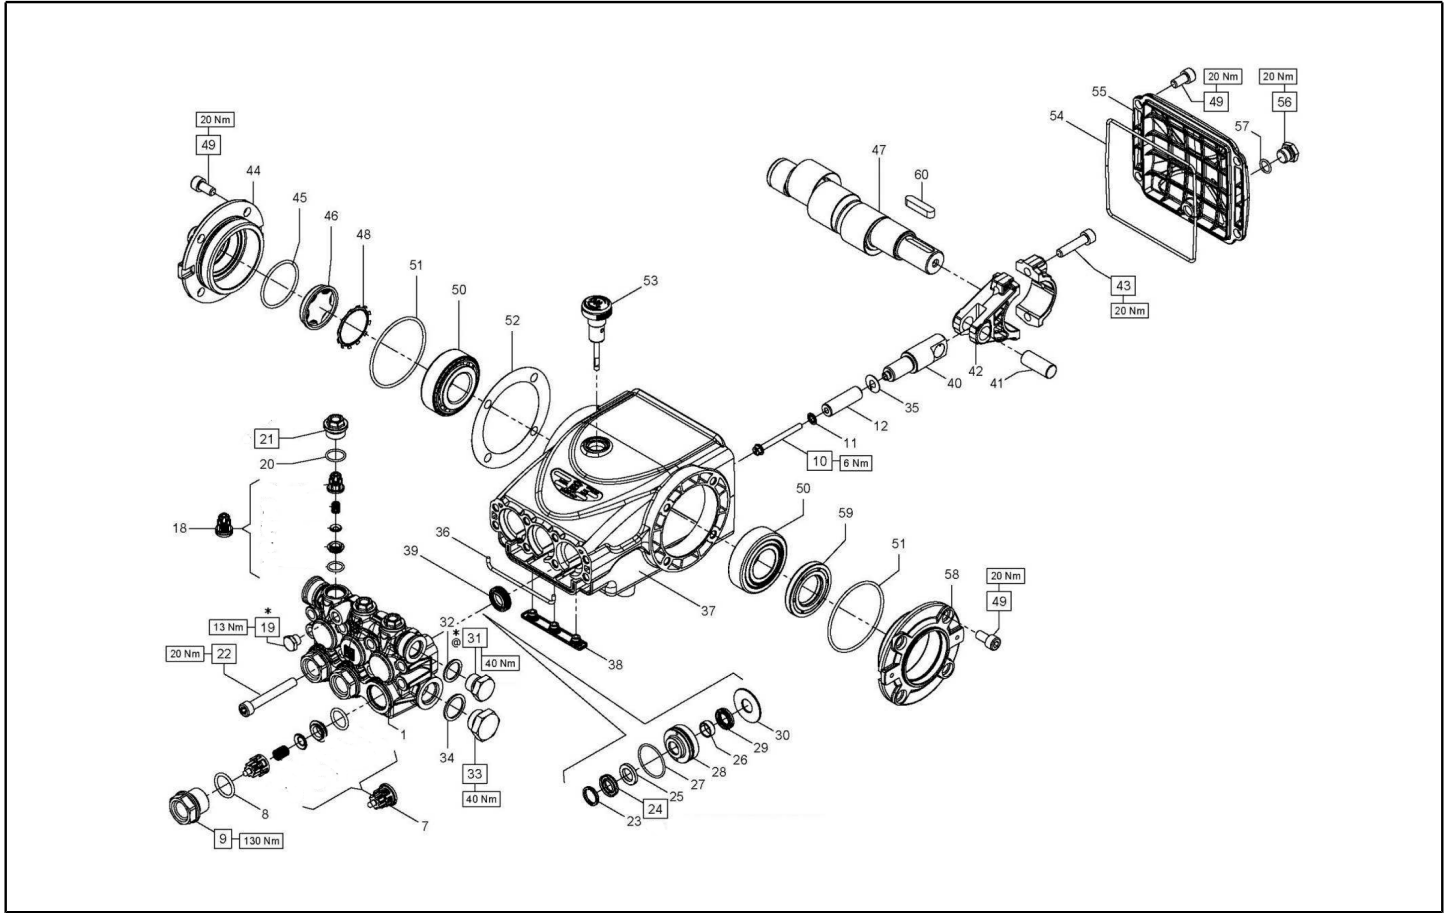

Ref. Part n.	Cust. part n.	Description	Reference	Price
KTRI40404		KIT P 15-269 EVO.2	0007 0018	--
KTRI40409		KIT P 15-292 EVO.3 NK.	0008 0009 0020 0021	--
KTRI40406		KIT P 15-271 EVO.2	0039	--
KTRI40410		KIT P 15-285 D.20 EVO.3	0023 0024 0025 0027 0029	--
KTRI40411		KIT P 15-290 D.20 EVO.3	0023 0024 0025 0026 0027 0029 0030	--