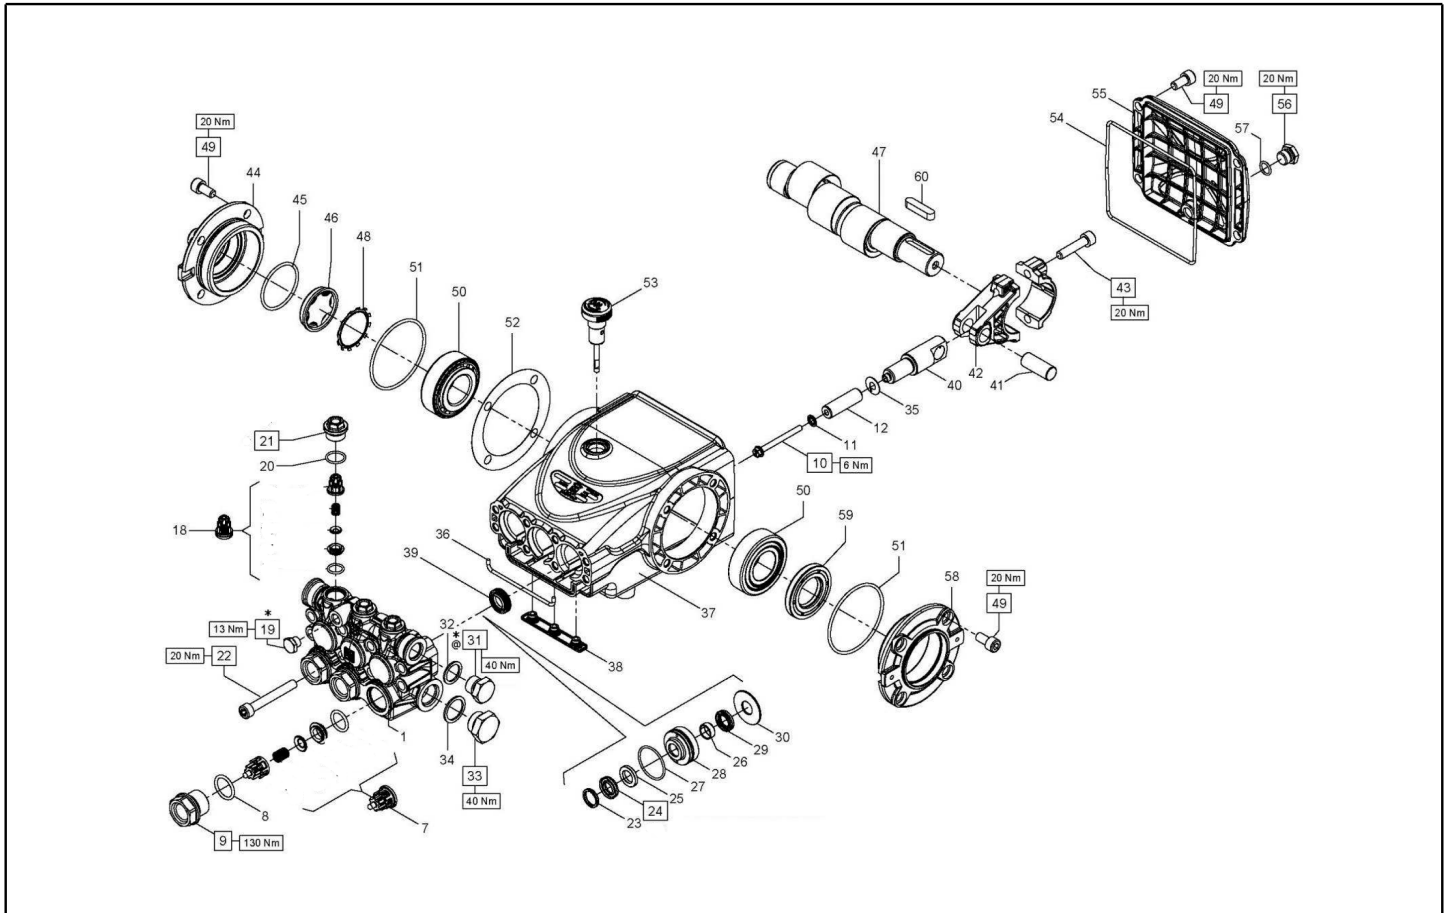

Ref. K	Part n.	Customer part n.	Description	Quantity	Validity		Price
					From	To	
0001	MFVR40074		HEAD "59" E3 D.20 O.NK.	1,00			--
0007	S VVAM28467	00028467	VALVE UNIT "44" WW136-186	3,00			--
0008	S GUGO01033	00001033	O-RING D. 20.24 X 2.62 NBR 90SH	3,00			--
0009	S RCDS40245		CAP M24X1.5X16.7 "59" NK.	3,00			--
0010	VTVT00679		SCREW TE M 5X 55 UNI 5737 ZC	3,00			--
0011	VTRS40037		WASHER D. 5.0X11.5X0.4	3,00			--
0012	PIVR40019		PISTON D.20X42 "59"	3,00			--
0018	S VVAM40009		VALVE UNIT "58" E2-MD.	3,00			--
0019	RCDS40248		CAP G 1/8 X8 NK.	1,00			--
0020	S GUGO03505	00003505	O-RING D. 15.6 X 1.78 NBR 70SH	3,00			--
0021	S PVVR40492		CAP M18X1.5X10 EVO.OT	3,00			--
0022	VTVT01121	00001121	SCREW TCEI 8X60 UNI5931	8,00			--
0023	S PVVR40504		HEAD RING D. 20 "59"	3,00			--
0024	S GUVVR40106		PACKING D. 20 H.P. "59"	3,00			--
0025	S GUVVR40107		ANTI-EXTR.RING D.20 X30 X2	3,00			--
0026	S PVVR40505		PACKING RETAIN. D. 20 "59E3"	3,00			--
0027	S GUGO01039	00001039	O-RING D. 31.47 X 1.78 NBR 70SH	3,00			--
0029	S GUVVR89473		PACKING D. 20 L.P. "66"	3,00			--
0030	S PVVR40506		RING D.20 "59"	3,00			--
0031	RCDS40246		CAP 3/8X13 M NK.	1,00			--
0032	VTRS01074	00001074	WASHER D.17.05X22.3 X1,5	1,00			--
0033	RCDS40247		CAP 1/2X10 M NK.	1,00			--
0034	VTRS00549	00000549	WASHER D.21,5X27X1.5 (1/2) RM	1,00			--
0035	VTRS40038		WASHER D. 7.5X23 X0.5	3,00			--
0036	GUVVR40108		GASKET D. 3X103	1,00			--
0037	MFVR40075		PUMP CRANKCASE "59" E3	1,00			--
0038	PVVR40499		PROTECTION INF. "58"	1,00			--
0039	S GUGO40076		OIL SEAL 15X 24X 5/7 NBR70	3,00			--
0040	PVVR40507		PISTON GUIDE "59" EVO.3	3,00			--
0041	PVVR40508		GUDGEON D.14X34 "59"	3,00			--
0042	BLVR40009		CONNECTING ROD "59" EVO.3	3,00			--
0043	VTVT01120	00001120	SCREW TCEI 8X35 UNI5931	6,00			--
0044	MFVR40076		CRANKASE COVER "59" LT.SP.	1,00			--
0045	GUGO03503	00003503	O-RING D. 39.34 X 2.62 NBR 70SH	1,00			--
0046	PVVR40102		OIL INDICATOR KE24	1,00			--
0047	ALMO40041		SHAFT "59" N C.12	1,00			--
0048	VTAE40008		SEEGER ZJ45 0,5 X45,55X35,0	1,00			--
0049	VTVT01118	00001118	SCREW TCEI M 8X16 ZC. UNI 5931	12,00			--
0050	CUVR09205	00009205	ROLLER BEARING 32206 A	2,00			--
0051	GUGO01041	00001041	O-RING D. 67.95 X 2.62 NBR 70SH	2,00			--
0052	PVVR40509		THICKNESS EVO.3 0,3 D.74.5	1,00			--
0052	PVVR40510		THICKNESS EVO.3 0,1 D.74.5	1,00			--
0053	PVVR40501		OIL DIPSTICK G 3/8" X51	1,00			--
0054	GUGO34590	00034590	O-RING D. 133.02 X 2.62 NBR 70SH	1,00			--