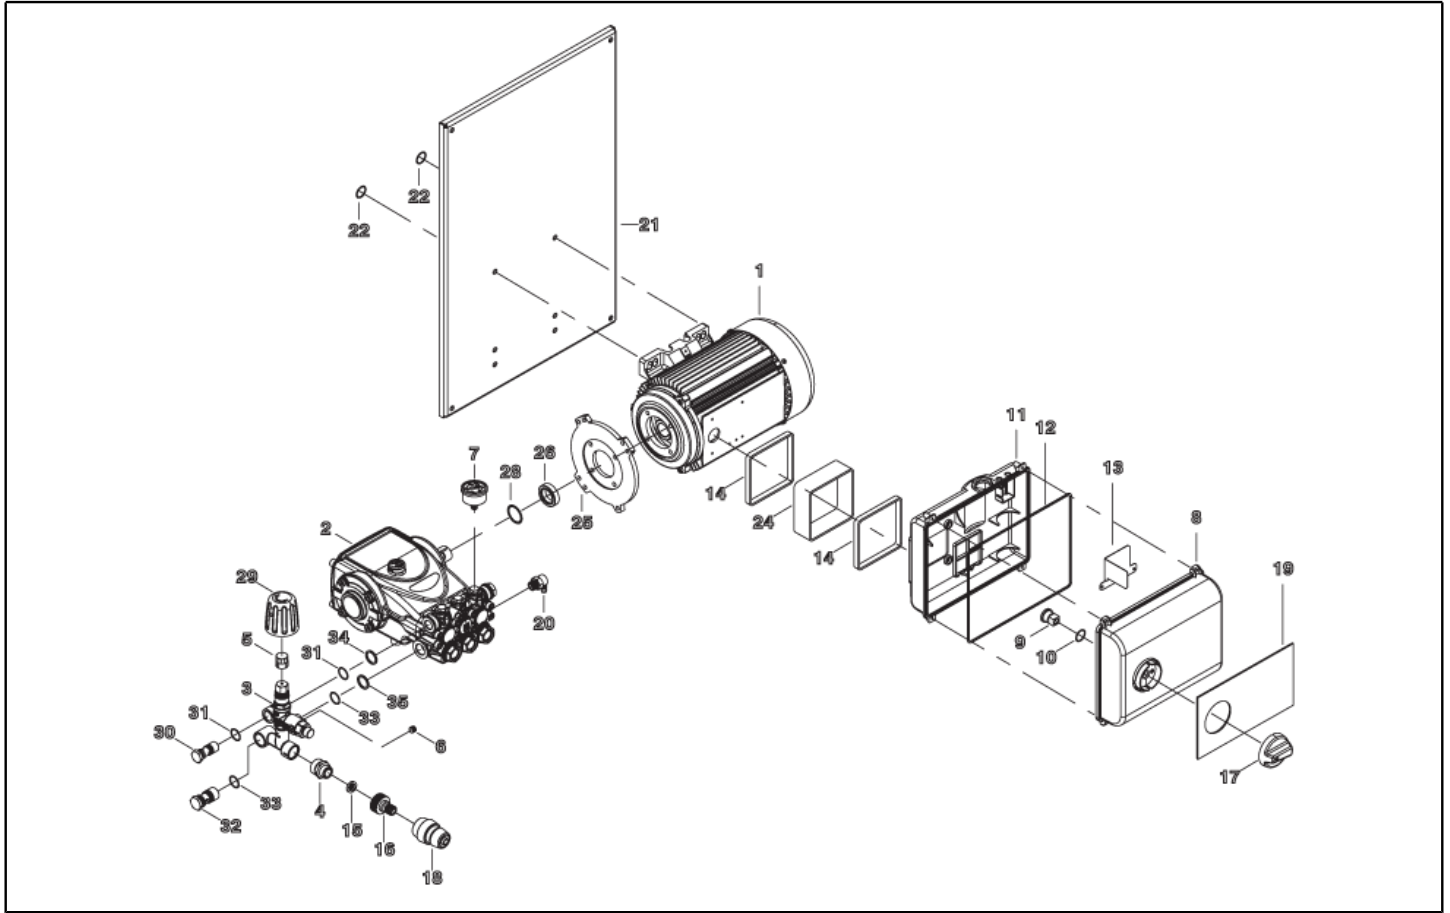

Ref. K	Part n.	Customer part n.	Description	Quantity	Validity		Price
					From	To	
0001	MOTR40030		3PH MOTOR C50 HP7.5 23-400/50C RR/K	1,00			--
0002	PPAP40130		PUMP "E3" B 2515 DX O.NK.	1,00			--
0003	VVAZ40083		VALVE VRF-2 EVO PPr.S/IN.M22	1,00			--
0004	RCDS87610	00087610	NIPPLE 3/4 - 1/2 CB D.13.0	1,00			--
0005	PVVR40273		ADAPTER VRF-2 RG.	1,00			--
0006	RCVR40096		CAP 1/8 M OT.NIK EI	1,00			--
0007	MNMN18650	00018650	PRESSURE GAUGE 0-300 D.40	1,00			--
0008	MPVR40335		BOX COVER PW-C40 ABS BK.	1,00			--
0009	MPVR23482	00023482	SWITCH TANG TEC. TUV	1,00			--
0010	GUGO25527	00025527	O-RING D. 14 X 3 NBR 70SH	1,00			--
0011	MPVR40334		CONTROL BOX PW-C4/50 ABS BK.	1,00			--
0012	GUGO33675	00033675	JOINT MOUSSE D. 4	0,90			--
0013	LAFN40830		SUPPORT PW-C85 INX	1,00	01/07/2016		--
0014	GUGO10881	00010881	GASKET M.EL. 73X73	1,00			--
0014	GUGO10881	00010881	GASKET M.EL. 73X73	1,00			--
0015	FTDT12702	00012702	FILTER PA	1,00			--
0016	RCVR29600	00029600	SOCKET PTC 3/4 F	1,00			--
0017	MPVR49057	00049057	BLACK KNOB P176-M.RACE PA6	1,00			--
0018	RCVR29602	00029602	CONNECTOR D. 1/2"-5/8" PTC	1,00			--
0019	ETET40714		LABEL GR. MPU-C IPC	1,00			--
0020	VVSC40550	00040550	VALVE 1/2" 56°C	1,00			--
0021	LAFN40673		SUPPORT BRACKET MPU-C AL.	1,00			--
0022	MPVR37393	00037393	RUBBER D. 10-30 L=13 70SH PRM	4,00			--
0024	MPVR13033	00013033	SPACER SIC H90	1,00	10/04/2016		--
0025	MFVR21735	00021735	COUNTERFLANGE MEC 112 2.V	1,00			--
0026	RCDS40113		BUSHING IP W15.C50 OT	1,00			--
0028	GUGO40021		O-RING D. 39.34 X 2.62 VIT 70SH	1,00			--
0029	MPVR40589		BLACK KNOB ST 260 IPC	1,00			--
0030	RCDS40172		SCREW 3/8 VRF-2 OT 4F.	1,00			--
0031	GUGO03510	00003510	O-RING D. 12.37 X 2.62 NBR 70SH	2,00			--
0032	RCDS40171		SCREW G 1/2 VRF-2 OT. 2F.	1,00			--
0033	GUGO01048	00001048	O-RING D. 15.88 X 2.62 NBR 70SH	2,00			--
0034	VTRS00548	00000548	WASHER D.17,5X23X1,5 (3/8)RM	1,00			--
0035	VTRS00549	00000549	WASHER D.21,5X27X1,5 (1/2) RM	1,00			--
9999	UGLN49987	00049987	NOZZLE LECH 1/4 15045	1,00			--