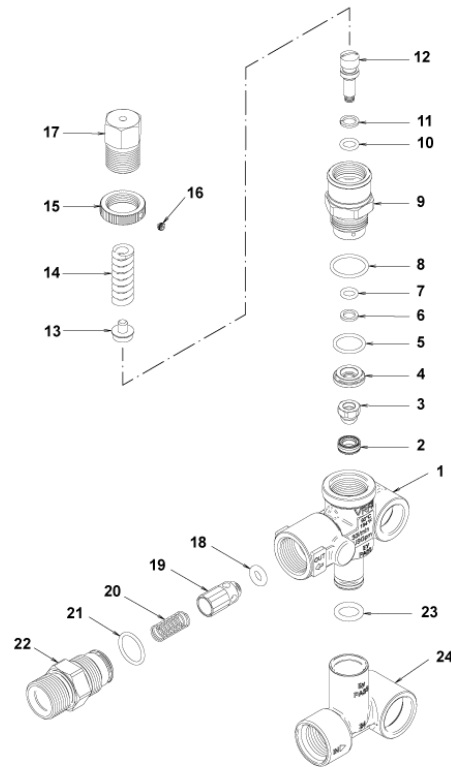

Ref. K	Part n.	Customer part n.	Description	Quantity	Validity		Price
					From	To	
0001	PVVR40375		VALVE BODY VRF2 +G1/8 F	1,00			--
0002	S PVVR40363		VALVE SEAT MV124 +OR	1,00			--
0003	S PVVR40364		COUPLING MV124	1,00			--
0004	S PVVR40365		SPACER MV124	1,00			--
0005	S GUGO12322	00012322	O-RING D. 14 X 1.78 NBR 90SH	1,00			--
0006	S GUVR40072		ANTI-EXTR.RING D. 6.5X 9.4	1,00			--
0007	S GUGO83861		O-RING D. 6.07 X 1.78 NBR 90SH	1,00			--
0008	S GUGO24913	00024913	O-RING D. 17.17 X 1.78 NBR 90SH	1,00			--
0009	S PVVR40366		CONNECTOR VRF2 D.10	1,00			--
0010	S GUGO03500	00003500	O-RING D. 6.75 X 1.78 NBR 70SH	1,00			--
0011	S GUVR40073		ANTI-EXTR.RING D. 7.1X10 X1.2 TBT	1,00			--
0012	S PVVR40367		SMALL PISTON D.10 VRF2	1,00			--
0013	PVVR40368		SPRING PLATE MV124 25B	1,00			--
0014	MLML40027		SPRING D. 3.0/6.0 X38.85	1,00			--
0015	PVVR40369		RING NUT MV167.09	1,00			--
0016	VTVT89696		SCREW EI-ST 4X 4 UNI5927 ZC	1,00			--
0017	PVVR40370		CAP VRF2 M18X1	1,00			--
0018	S GUGO46053	00046053	O-RING D. 6 X 3 NBR 90SH	1,00			--
0019	S PVVR40349		COUPLING VRT3	1,00			--
0020	S MLML40026		SPRING VRT3	1,00			--
0021	S GUGO12321	00012321	O-RING D. 15.6 X 1.78 NBR 90SH	1,00			--
0022	PVVR40374		CONNECTOR VRT3 M22 M	1,00			--
0023	S GUGO11225	00011225	O-RING D. 10.78 X 2.62 NBR 70SH	1,00			--
0024	PVVR40503		CONNECTOR VRF2.19 EVO.	1,00			--