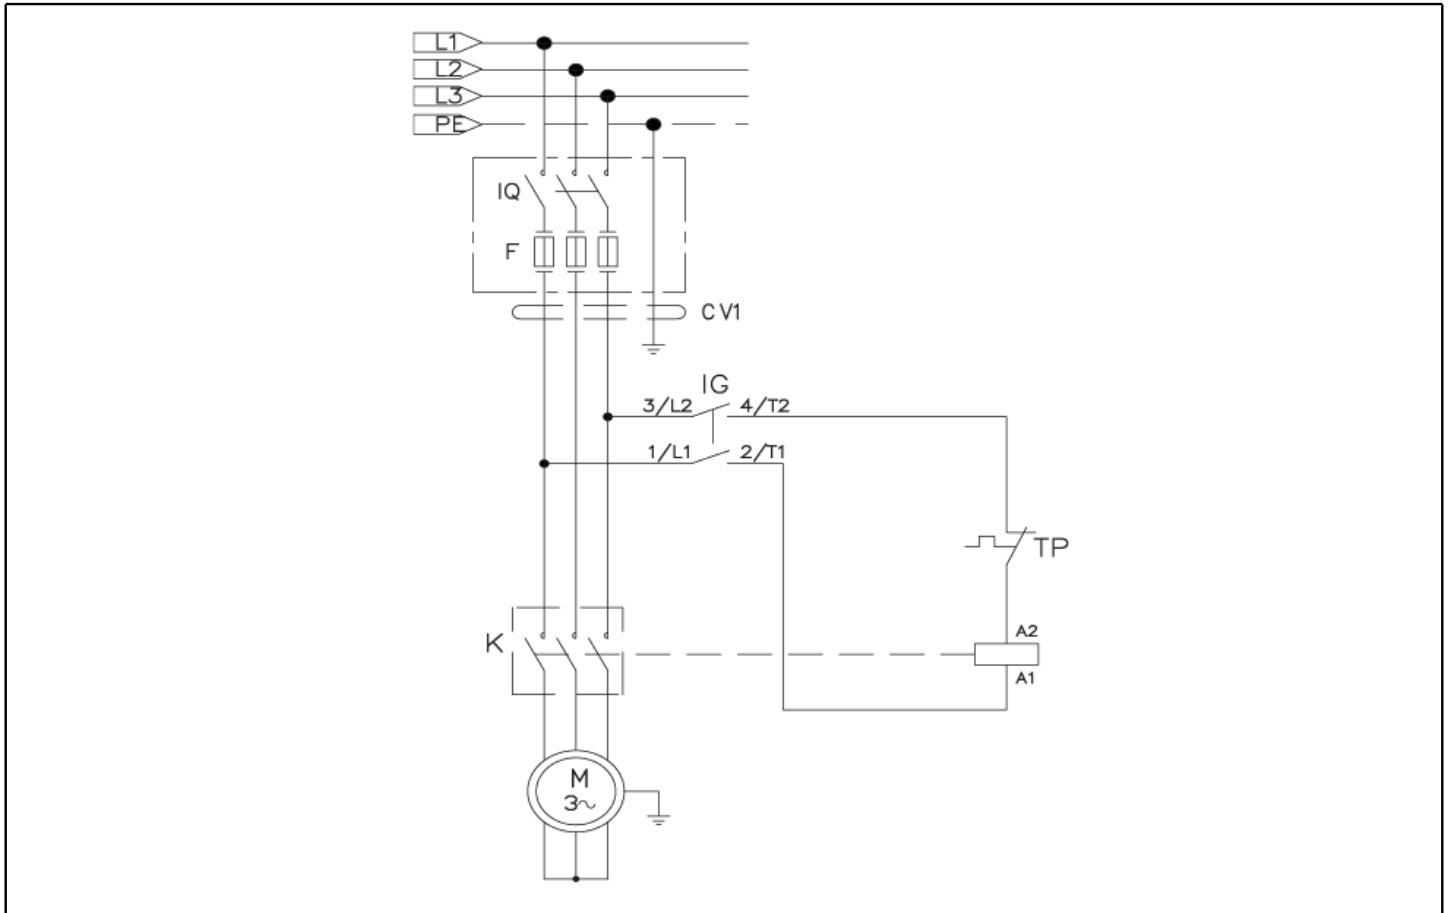

Ref. K	Part n.	Customer part n.	Description	Quantity	Validity		Price
					From	To	
K	METT40013		CONTACTOR SIE 3RT 2017-1AV01 400V	1,00	15/10/2014		--
K	METT40664	00040664	CONTACTOR SIE 3RT 1017 1AV01 400V	1,00		14/10/2014	--
IG	MECI40020		SWITCH BRM BP. 0-1 12A	1,00			--
CV1	MECB89888		CABLE H07 RNF 4X2.5 L=6.500	1,00			--