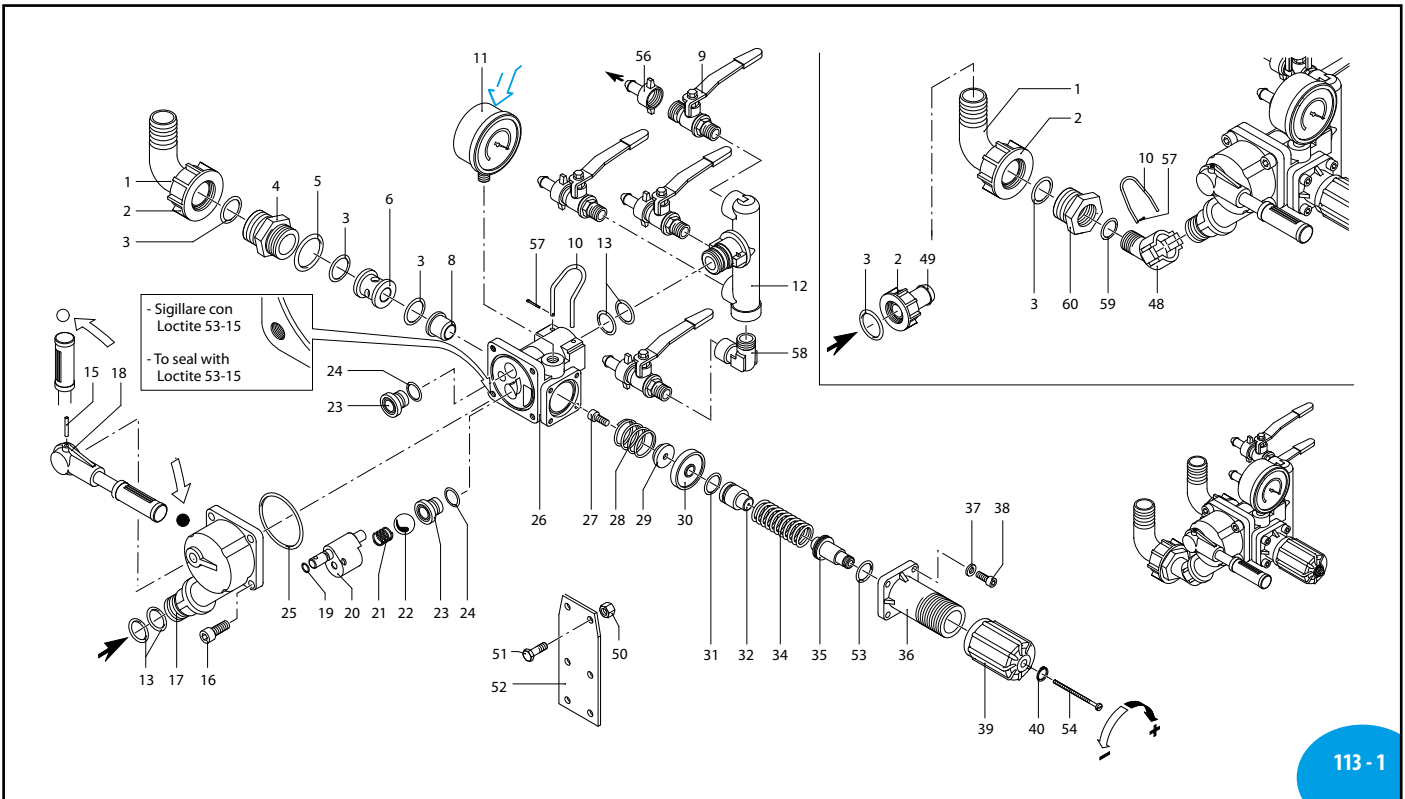

VDR 20 S - cod.954

VDR 20 S senza risucchio / without anti drip - cod.33340

per/for	AR 70 bp
	AR 115 bp
	AR 135 bp

104 Series

113 - 1

AR970186-JN

Pos	Cod.	Descrizione	Description	Q.ty	Note
1	550370	Curva Ø25	Elbow	2	
2	550880	Girello 1" G	Ring nut	2	
3	550350	Guarnizione OR Ø23,81x2,62	O-ring	3	▶
4	1041240	Raccordo 1" G M-M	Fitting	1	
5	550040	Guarnizione OR Ø26,65x2,62	O-ring	1	▶
6	1041250	Distanziale	Spacer	1	
8	1040660	Sede	Seat	1	Inox
9	130491	Rubinetto 3/8" G - 1/2" GM-MDX	Valve	4	C ₂₀
10	1040690	Forcella	Fork	2	
11	391240	Manometro Ø63	Pressure gauge	1	0÷24bar
12	1040680	Corpo	Body	1	
13	390180	Guarnizione OR Ø18,72x2,62	O-ring	4	☒
15	1040820	Spina	Pin	1	
16	180030	Vite TCEI M8x20	Screw	4	C ₂₀ (a)
17	1040720	Corpo distributore	Body	1	
18	1040730	Manopola	Knob	1	
19	1080200	Guarnizione OR Ø5,6x2,2	O-ring	1	▶
20	1040700	Perno	Hub pin	1	☒
21	850680	Molla	Spring	1	☒
22	850660	Sfera	Ball	1	Inox
23	850652	Sede	Seat	2	
24	740290	Guarnizione OR Ø14x1,78	O-ring	2	▶
25	1040710	Guarnizione OR Ø56x2	O-ring	1	▶
26	1040601	Corpo	Body	1	
27	680560	Vite TCEI M6x16	Screw	1	Inox C ₁₀
28	1040650	Molla	Spring	1	☒
29	1040640	Valvola	Valve	1	Inox
30	1040630	Membrana	Diaphragm	1	Desmopan ☒
31	1040631	Membrana	Diaphragm	1	NBR ☒ (opt.)
31	880833	Guarnizione OR Ø15,54x2,62	O-ring	1	90 Sh ☒
32	1040622	Pistone	Piston	1	
34	1041170	Molla	Spring	1	☒
35	394770	Perno	Hub pin	1	
36	1040610	Corpo guida molla	Body	1	
37	550331	Rondella	Washer	4	Z/B
38	1040370	Vite TCEI M6x22	Screw	4	C ₄
39	394790	Manopola	Knob	1	
40	480550	Anello seeger Øe 12	Ring	1	▶
48	1040770	Raccordo	Fitting	1	
49	550210	Tubo Ø25	Pipe	1	
50	390270	Dado M8	Nut	2	C ₂₀