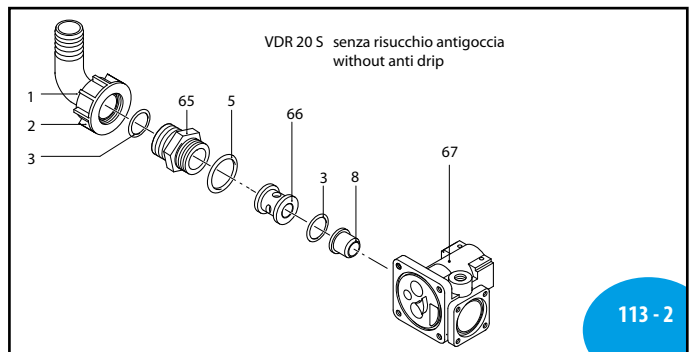

113 - 2

AR000140b-BK

Pos	Cod.	Descrizione	Description	Q.ty	Note
51	180370	Vite TE M8x25	Screw	2	C₂₀
52	850690	Staffa	Bracket	1	
53	770130	Guarnizione OR Ø20,35x1,78	O-ring	1	☒
54	1150650	Vite TCTC M3x60	Screw	1	C₅
56	110131	Girello 1/2"	Ring nut	4	
57	1040950	Copiglia	Split pin	2	
58	900210	Raccordo 3/8" G M-F	Fitting	1	
59	550040	Guarnizione OR Ø26,65x2,62	O-ring	1	▶
60	800720	Raccordo 3/4" G - 1" G F-M	Fitting	1	☐
65	1040780	Raccordo 1" G M-M	Fitting	1	◆
66	1040670	Distanziale	Spacer	1	◆
67	1040600	Corpo	Body	1	◆

KIT 2384 OR O-Rings			
Pos.	Q.ty	Pos.	Q.ty
3	3	25	1
5	1	31	1
13	4	53	1
19	1	59	1
24	2		

KIT 2385 Pronto intervento (NBR) Maintenance repair (NBR)			
Pos.	Q.ty	Pos.	Q.ty
3	3	24	2
5	1	25	1
10	2	28	1
13	4	29	1
15	1	30	1
19	1	31	1
21	1	39	1
22	1	53	1
23	2	57	1

◆ VDR 20 S senza risucchio antigoccia
VDR 20 S without anti drip

DI 1048505xVDR20S

CM 1048607
CM 1048608

Gruppi comando
Control units

CI 0548MG_20170612