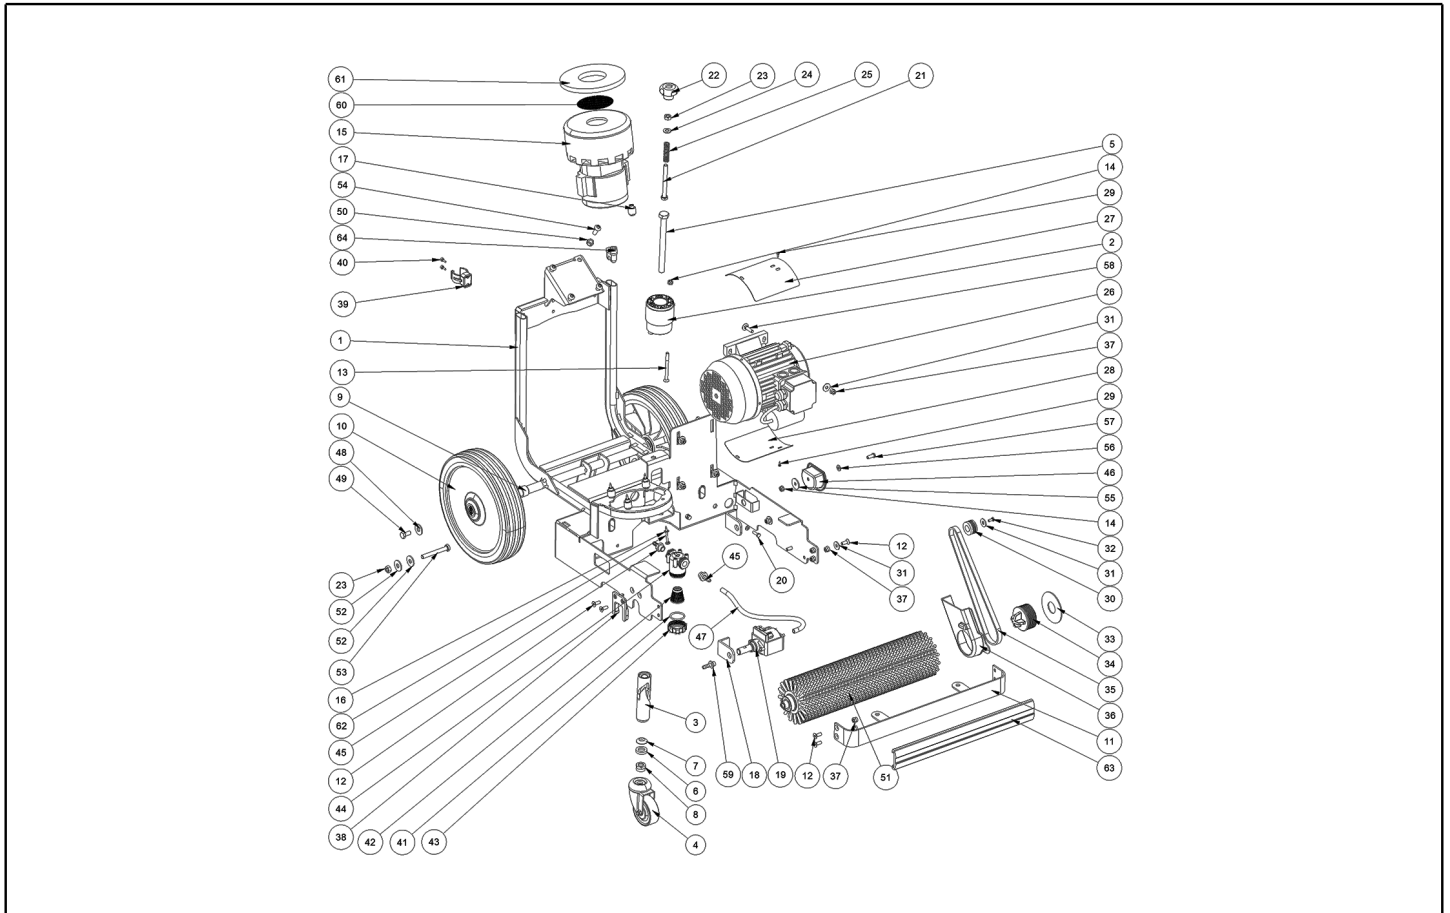

**IPC**

**Spare parts list**

Ref: LPTE00639

Model: LAVAPAV LAVAMATIC 15C35R

Ref. K	Part n.	Customer part n.	Description	Quantity	Validity		Price
					From	To	
0001	MPVR10609		SUPP. SQUEEGEE CT15R FORATO	1,00			--
0002	TBFX00376		TUBO TERGI CT15R	1,00			--
0003	GUGO00164	SL03199	GUARNIZ. OR 9,25-12,81-1,78 OR 2037	2,00			--
0004	LAFN05111	SL09820	PROTEZIONE ACCESSORIO COMBI 350	1,00			--
0005	RCDS34777	SL07307	BUSSOLA IN OTTONE PER O-RING SL07307	1,00			--
0006	GUGO00165	SL03200	GUARNIZ. OR 7,65-11,21-1,78 OR 2031	1,00			--
0007	SFVR34773	SL14152	SFERA D. 7/16" PPH SL14152	2,00			--
0008	MLML00184	SL13077	MOLLA COMPRESSIONE D.10-1 ( N.4,5)	1,00			--
0009	MLML34772	SL13059	MOLLA D. 5 X40 SL13059	1,00			--
0010	MPVR34711	SL17254	COPERCHIETTO SUPP. TERGIPAV. E350 SL17254	1,00			--
0011	GUGO38416	SL03351	GUARNIZIONE TERGIPAV. E 350 II SL03351	1,00			--
0012	MPVR10719		SUPPORTO FLAP CT15R	1,00			--
0013	MPVR31594	SL03193	GOMMA TERGIPAVIMENTO H31 E 350N SL03193	1,00			--
0014	MPVR10734		FLAP POLIURETANO ROSSO CT15R	1,00			--
0016	MLML00302		MOLLA REGISTRAZIONE FLAP	2,00			--
0017	MPVR05627		MANOPOLA ZIGRINATA M6	2,00			--
0018	MPVR02180	MP17252-1	TAPPO CORPO SQUEEGEE 350 II°SERIE	1,00			--
0019	MLML00475		MOLLA TERGI CT15R	1,00			--
0020	MPVR03455	SL17255	RIGA DISTRIBUZ.ACQUA F. 350 NERO	1,00			--
0021	VTVT01175		VITE TCEI M6x80 INTERAM. FILETTATA A2	2,00			--
0022	VTRS13750	SL06038	ROSETTA D. 5 X15 INOX UNI 6593 A/2	2,00			--
0023	VTVT00663	SL04071	VITE TE M. 5-60 UNI 5737 ZINC	1,00			--
0024	VTDD01693	SL05087	DADO M 5 AUTOBLOCCANTE BASSO INOX	1,00			--
0025	VTVR34710	SL07204	SPINA CILINDRICA 4X35 SL07204	1,00			--
0026	MLML34775	SL13057	MOLLA RITORNO COPERCH. E350 N SL13057	1,00			--
0027	LAFN03904	SL07378	BOCCOLA DI SICUREZZA SUPPORTO SQUEEGEE	1,00			--
0028	GUGO00488		OR NORMATEC NBR 70,11 2,62X34,6 (OR3137)	1,00			--