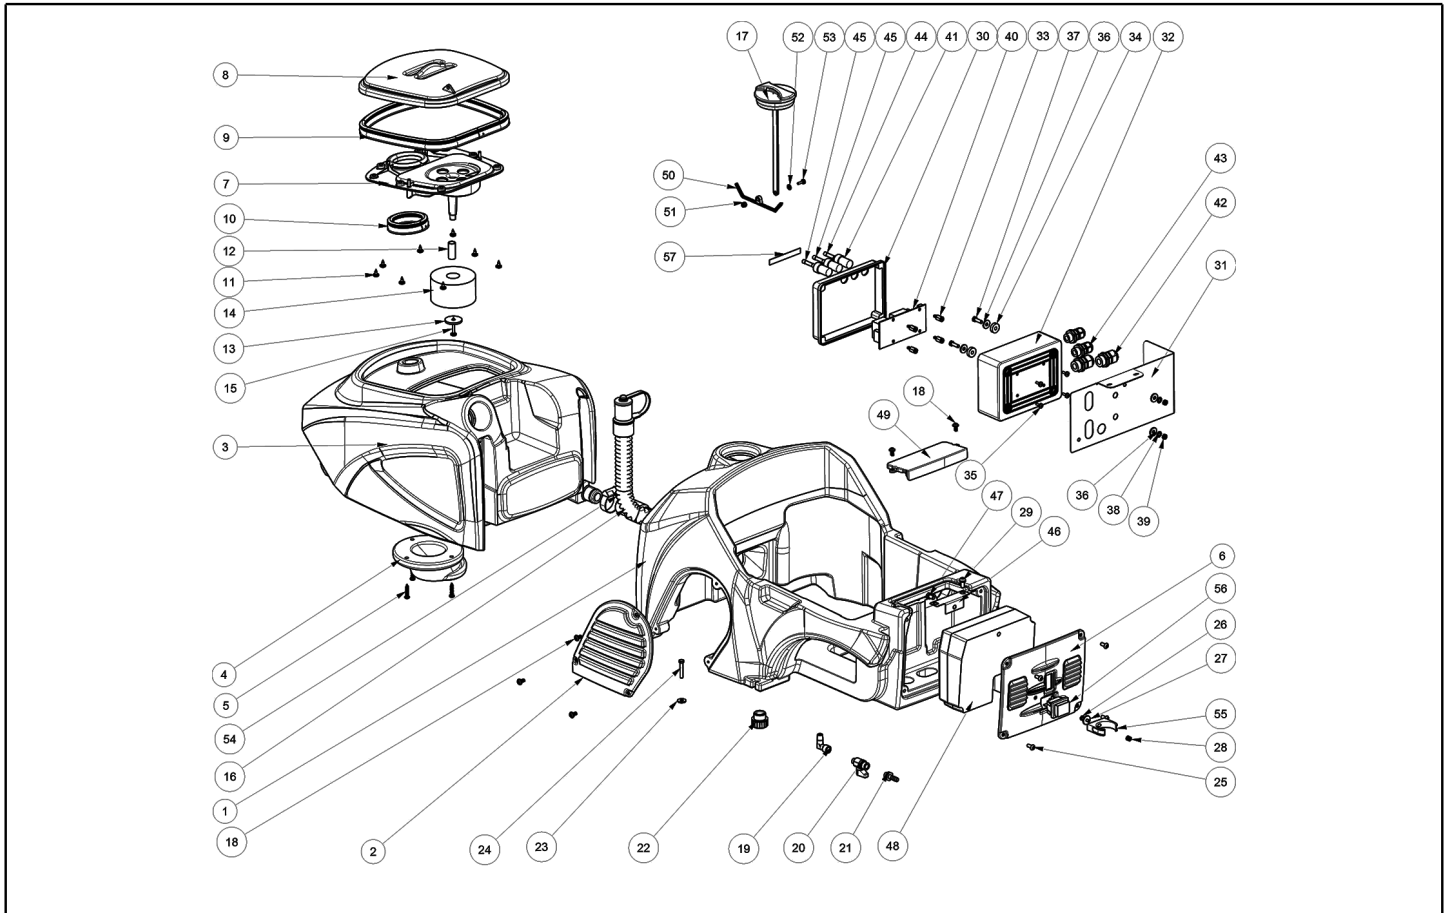

Ref. K	Part n.	Customer part n.	Description	Quantity	Validity		Price
					From	To	
0044	MEVR02047		FUSIBILE 8A 6,3X32 VETRO	1,00			--
0045	MEVR04379		FUSIBILE RITARDATO T 3.15A 6.3x32	2,00			--
0046	LAFN10996		STAFFA FISSAGGIO ZAVORRA CT15R CAVO	1,00			--
0047	VTVT00806	SL04311	VITE TBEI M 6X 10 UNI 7380 INOX.	1,00			--
0048	MFVR00243		ZAVORRA CT15R CAVO	1,00			--
0049	MPVR06518		COPERCHIO SUP.SERB.SOLUZIONE CT15R	1,00			--
0050	MPVR08038		PIASTRA SICUREZZA TAPPO SOL. CT15-30	1,00			--
0051	VTDD00055	75289	DADO M 4 AUTOBLOCCANTE UNI7474 INOX	1,00			--
0052	VTRS00515	SL06032	ROSETTA D. 4 UNI 6592 INOX	1,00			--
0053	VTVT15965	SL04346	VITE M4 X 12 TCB T-CROCE INOX UNI 7687	1,00			--
0054	FSVR00002	1500003	Fascetta ekoflex 9 23-35	1,00			--
0055	MPVR06568		COLLARE FERMA TUBI D34,5/(RQHAD34,5 NERO)	1,00			--
0056	MECI00589		INTERR.MOLVENO 16A 250V IP65	1,00			--
0057	ETET20118		ETICHETTA FUSIBILI CT15R-CT46 230V	1,00			--