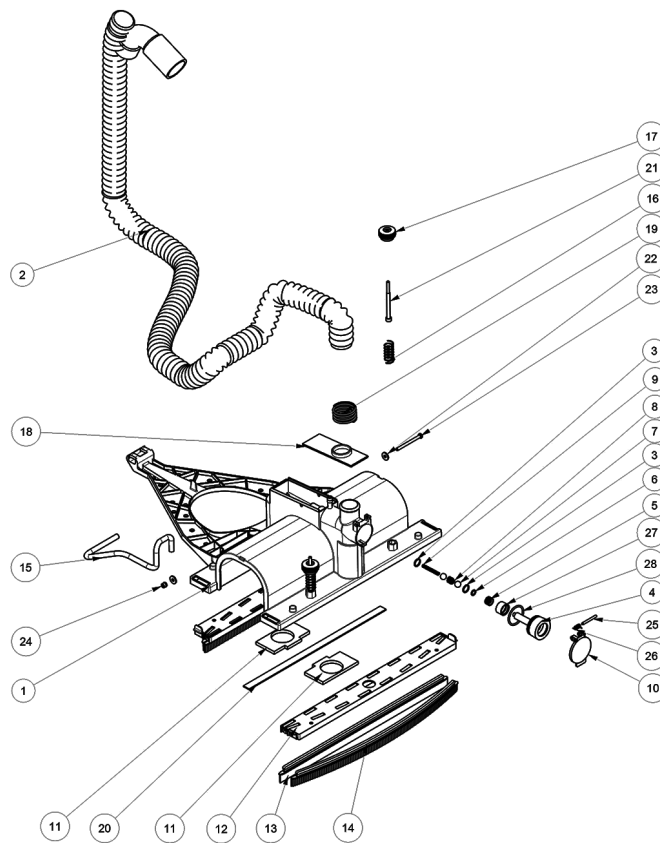

**IPC**

**Spare parts list**

Ref: LPTE00639

Model: LAVAPAV LAVAMATIC 15C35R

Ref. K	Part n.	Customer part n.	Description	Quantity	Validity		Price
					From	To	
0001	MPVR10609		SUPP. SQUEEGEE CT15R FORATO	1,00			--
0002	TBFX00376		TUBO TERGI CT15R	1,00			--
0003	GUGO00164	SL03199	GUARNIZ. OR 9,25-12,81-1,78 OR 2037	2,00			--
0004	LAFN05111	SL09820	PROTEZIONE ACCESSORIO COMBI 350	1,00			--
0005	RCDS34777	SL07307	BUSSOLA IN OTTONE PER O-RING SL07307	1,00			--
0006	GUGO00165	SL03200	GUARNIZ. OR 7,65-11,21-1,78 OR 2031	1,00			--
0007	SFVR34773	SL14152	SFERA D. 7/16" PPH SL14152	2,00			--
0008	MLML00184	SL13077	MOLLA COMPRESSIONE D.10-1 ( N.4,5)	1,00			--
0009	MLML34772	SL13059	MOLLA D. 5 X40 SL13059	1,00			--
0010	MPVR34711	SL17254	COPERCHIETTO SUPP. TERGIPAV. E350 SL17254	1,00			--
0011	GUGO38416	SL03351	GUARNIZIONE TERGIPAV. E 350 II SL03351	1,00			--
0012	MPVR10719		SUPPORTO FLAP CT15R	1,00			--
0013	MPVR31594	SL03193	GOMMA TERGIPAVIMENTO H31 E 350N SL03193	1,00			--
0014	MPVR10734		FLAP POLIURETANO ROSSO CT15R	1,00			--
0016	MLML00302		MOLLA REGISTRAZIONE FLAP	2,00			--
0017	MPVR05627		MANOPOLA ZIGRINATA M6	2,00			--
0018	MPVR02180	MP17252-1	TAPPO CORPO SQUEEGEE 350 II°SERIE	1,00			--
0019	MLML00475		MOLLA TERGI CT15R	1,00			--
0020	MPVR03455	SL17255	RIGA DISTRIBUZ.ACQUA F. 350 NERO	1,00			--
0021	VTVT01175		VITE TCEI M6x80 INTERAM. FILETTATA A2	2,00			--
0022	VTRS13750	SL06038	ROSETTA D. 5 X15 INOX UNI 6593 A/2	2,00			--
0023	VTVT00663	SL04071	VITE TE M. 5-60 UNI 5737 ZINC	1,00			--
0024	VTDD01693	SL05087	DADO M 5 AUTOBLOCCANTE BASSO INOX	1,00			--
0025	VTVR34710	SL07204	SPINA CILINDRICA 4X35 SL07204	1,00			--
0026	MLML34775	SL13057	MOLLA RITORNO COPERCH. E350 N SL13057	1,00			--
0027	LAFN03904	SL07378	BOCCOLA DI SICUREZZA SUPPORTO SQUEEGEE	1,00			--
0028	GUGO00488		OR NORMATEC NBR 70,11 2,62X34,6 (OR3137)	1,00			--