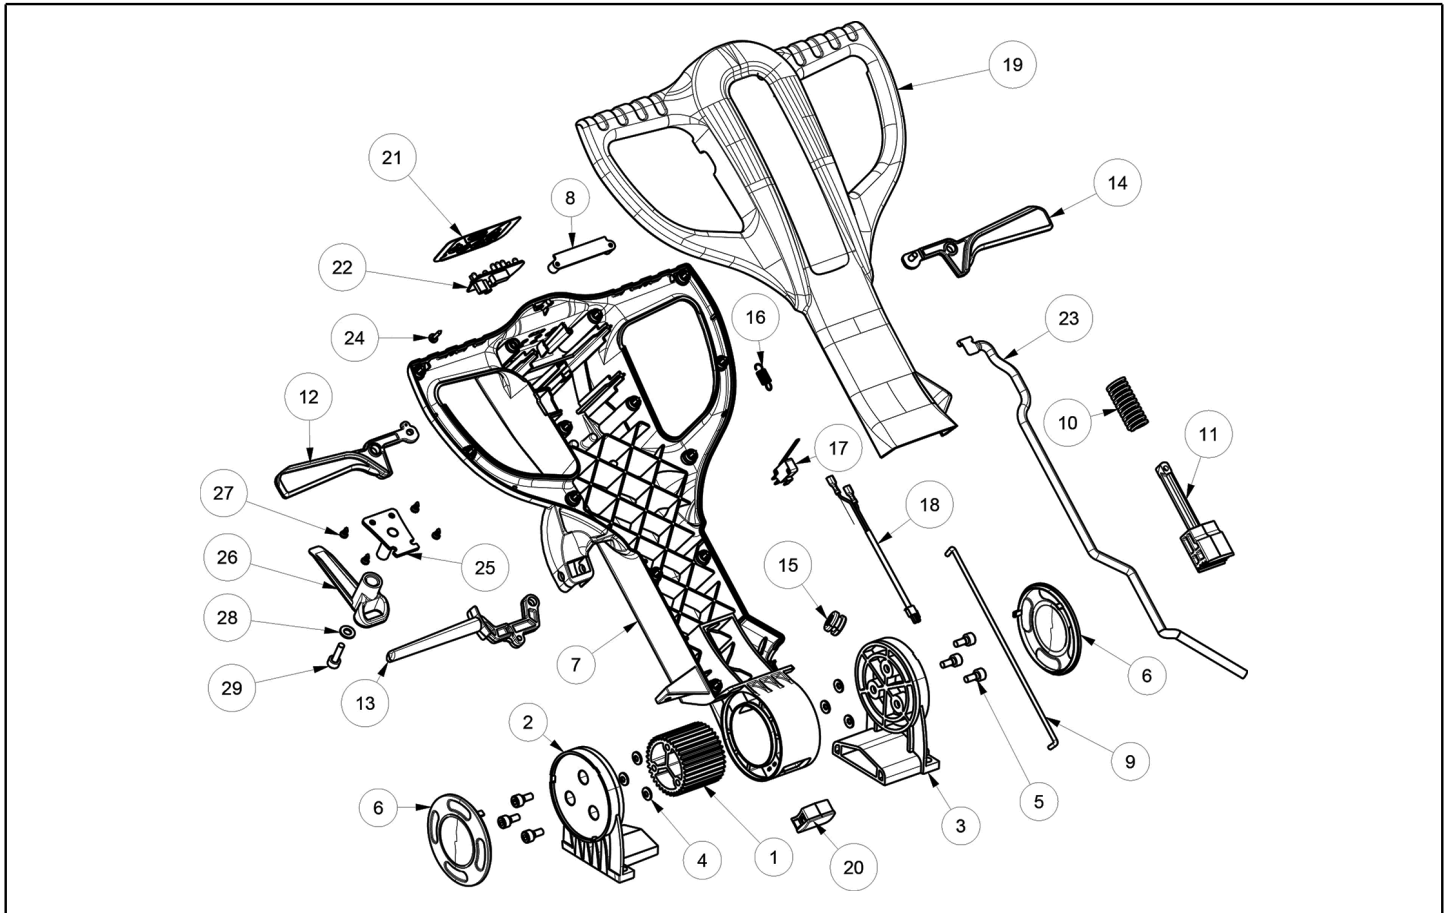

Ref. K	Part n.	Customer part n.	Description	Quantity	Validity		Price
					From	To	
0001	MPVR06056		INGRANAGGIO REGOLAZ. MANICO CT15-30-45	1,00			--
0002	MPVR06053		GUSCIO DX MANICO CT15-30-45	1,00			--
0003	MPVR06054		GUSCIO SX MANICO CT15-30-45	1,00			--
0005	VTVT00876	SL04397	VITE TCEI M. 8-16 UNI 5931 INOX	6,00			--
0006	MPVR06055		COPERCHIO GUSCIO MANICO CT15-30-45	2,00			--
0007	MPVR06047		CARTER POSTERIORE MANICO CT15-30-45	1,00			--
0008	MPVR06298		SUPP.SCHEDA PLANCIA MANICO CT15-30-4	1,00			--
0009	LAFN09221		LEVA RINVIO REG. MANICO CT15-30-45	1,00			--
0010	MLML00337		MOLLA REGOLAZIONE MANICO CT15-30-45	1,00			--
0011	MPVR06052		REGOLAZIONE MANICO CT15-30-45	1,00			--
0012	MPVR06049		LEVA TRAZIONE DX MANICO CT15-30-45	1,00			--
0013	MPVR06050		LEVA REGOLAZIONE MANICO CT15-30-45	1,00			--
0014	MPVR06048		LEVA TRAZIONE SX MANICO CT15-30-45	1,00			--
0015	MPVR06057		PASSACAVO MANICO CT15-30-45	1,00			--
0016	MLML00336		MOLLA LEVA TRAZIONE MANICO CT15-30-45	1,00			--
0017	MECI36393	SL23109	MICROINTERRUTTORE TRAZ. LAV.DRAW SL23109	1,00			--
0018	MECB01324		CABLAGGIO PULSANTE CONSENSO SPAZ. CT45 C	1,00			--
0019	MPVR06046		CARTER FRONTALE MANICO CT15-30-45	1,00			--
0020	MPVR06297		TAPPO INFERIORE MANICO CT45	1,00			--
0021	ETET01781		SERIGRAFIA PLANCIA CT15-30 C N. MANICO	1,00			--
0022	MECE00537		SCHEDA LOGICA CT15-30 AC230	1,00			--
0023	MECB01396		CAVO ROUND FLAT RIBBON CT15 1,6 + CONN.	1,00			--
0024	VTVT01371		VITE ST 4.8X19 DIN 7981 A2	14,00			--
0025	LAFN09222		STAFFA SUPPORTO CAVO RETE	1,00			--
0026	MPVR34714	SL17267	AVVOLGICAVO LAVAP. E350 +F.CAVO SL17267	1,00			--
0027	VTVT48694	SL04371	VITE AUTOFIL TCB T+ 5X12 A/2 U9707 SP	4,00			--
0028	VTRS00230	SL06003	ROSETTA D. 8 UNI 6592 PIANA ZINC. NERA	1,00			--
0029	VTVT63035	SL04184	VITE TCEI M 8X25 BRUNITA	1,00			--