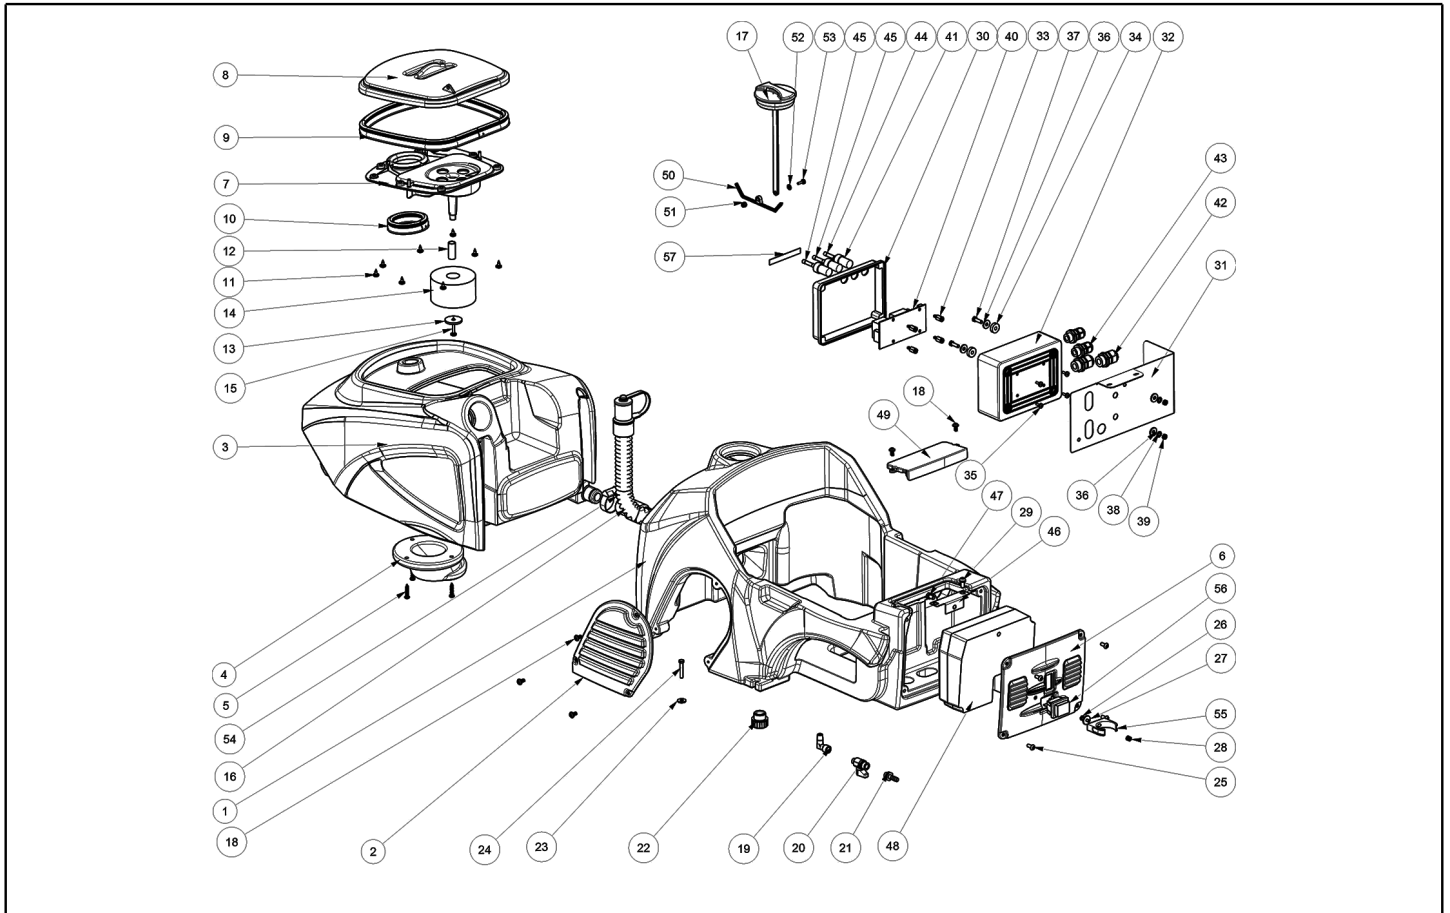

Ref. K	Part n.	Customer part n.	Description	Quantity	Validity		Price
					From	To	
0001	MPVR06515		SERBATOIO SOLUZIONE CT15R	1,00			--
0002	MPVR06517		CARTER PROTEZIONE CINGHIA CT15R	1,00			--
0003	MPVR05910		SERBATOIO RECUPERO CT15 ROSSO RAL 3000	1,00			--
0004	MPVR06516		FLANGIA COLLEGAMENTO ASPIRATORE CT15R	1,00			--
0005	VTVT00875	SL04396	VITE TC+ 5X25 TZ 2FIL.XPLAST.UNI9707 ZN	3,00			--
0006	MPVR05828		COPERCHIO ELETTRONICA CT15	1,00			--
0007	MPVR05826		COPERCHIO INFERIORE SERB.RECUPERO CT15	1,00			--
0008	MPVR05825		COPERCHIO SUPERIORE SERB.RECUPERO CT15	1,00			--
0009	GUVR00306		GUARNIZIONE COPERCHIO RECUPERO LUNGA	1,00			--
0010	GUVR00307		GUARNIZIONE COPERCHIO RECUPERO CORTA	1,00			--
0011	VTVT01694		VITE AUTOFIL TCB T+ 4.8X9.5 A/2	8,00			--
0012	LAFN07923		DISTANZIALE COPERCHIO SERB.RECUPERO	1,00			--
0013	VTRS00573		RONDELLA LARGA 30x6,0x3 INOX	1,00			--
0014	MPVR06005		GALLEGGIANTE COP.SERB.REC.CT15-CT30 ZAOH	1,00			--
0015	VTVT01197		VITE AUTOFILET. TCIC AISI 304 4,8X32	1,00			--
0016	TBFX00346		TUBO SCARICO ACQUA SPORCA	1,00			--
0017	MPVR05188		TAPPO FILTRO SOLUZIONE	1,00			--
0018	VTVT01432		VITE STS KN1031-NEU 5X10-H2 A2	5,00			--
0019	RCVR34780		GOMITO 1/8" M/F A10 NICHELATO	1,00			--
0020	RCGR00008	1320088	Valvola a sfera MF 1/8" mini-30006310-	1,00			--
0021	RCVR00004	1255003	Raccordo portagomma 1/8" d.7	1,00			--
0022	MPVR08003		TAPPO SERBATOIO SOLUZIONE CT15	1,00		02/11/2016	--
0022	MPVR10774		TAPPO PP 1/2"G C/OR	1,00	03/11/2016		--
0023	VTRS13750	SL06038	ROSETTA D. 5 X15 INOX UNI 6593 A/2	2,00			--
0024	VTVT01376		VITE TE M 5X 35 INOX UNI 5739	2,00			--
0025	VTVT75733	1105784	VITE TBEI M 5X 12 ISO 7380 ZB	4,00			--
0026	VTVT15965	SL04346	VITE M4 X 12 TCB T-CROCE INOX UNI 7687	1,00			--
0027	VTRS00251	SL06031	ROSETTA D. 4-16 INOX A2 F. LARGA UNI6593	1,00			--
0028	VTDD15925	SL05078	DADO M 4 AUTOBLOCCANTE ALTO INOX	1,00			--
0029	VTVT00640	SL04027	VITE TBEI M 6-12 INOX UNI 7380	2,00			--
0030	MECB01931		CABLAGGIO CT15R 230VAC NUOVO MANICO TUV	1,00			--
0031	LAFN08980		PIASTRA SUPP. ELETTRONICA CT15-30 230V	1,00			--
0032	MEVR02110		CASSETTA GEWISS 159X119X76 GW44206	1,00			--
0033	MPVR06481		Supp. filettato ESSENTRA TCBN-T2-M4-8-12	4,00			--
0034	GUGO00448		GUARNIZIONE X POT. D.e 18 D.i 5,5 Sp. 5	2,00			--
0035	VTVT00288	75167	Vite TCTC 4x10 UNI7687 zntcl.4.8	4,00			--
0036	VTRS15958	1105808	ROSETTA D. 5 X15 ZINC. UNI 6593	4,00			--
0037	VTVT14062	1105022	VITE TE M 5X 16 ZINC. UNI 5739	2,00			--
0038	VTRS03924	75284	ROSETTA D. 5 DIN 6798E DENTELL. EST.ZIN.	2,00			--
0039	VTDD00209		DADO M5 UNI 5589 BASSO Z.B.	2,00			--
0040	MECE00536		SCHEDA POTENZA CT15-30 AC230 (12-025)	1,00			--
0041	MEVR02091		PORTAFUSIBILE P1862 (OMEGA FUSIBILI)	3,00			--
0042	MEVR00034	1380012	Passacavo PG11 con ghiera	2,00			--
0043	MPVR04170	SL23137	PASSACAVO PG 9	2,00			--