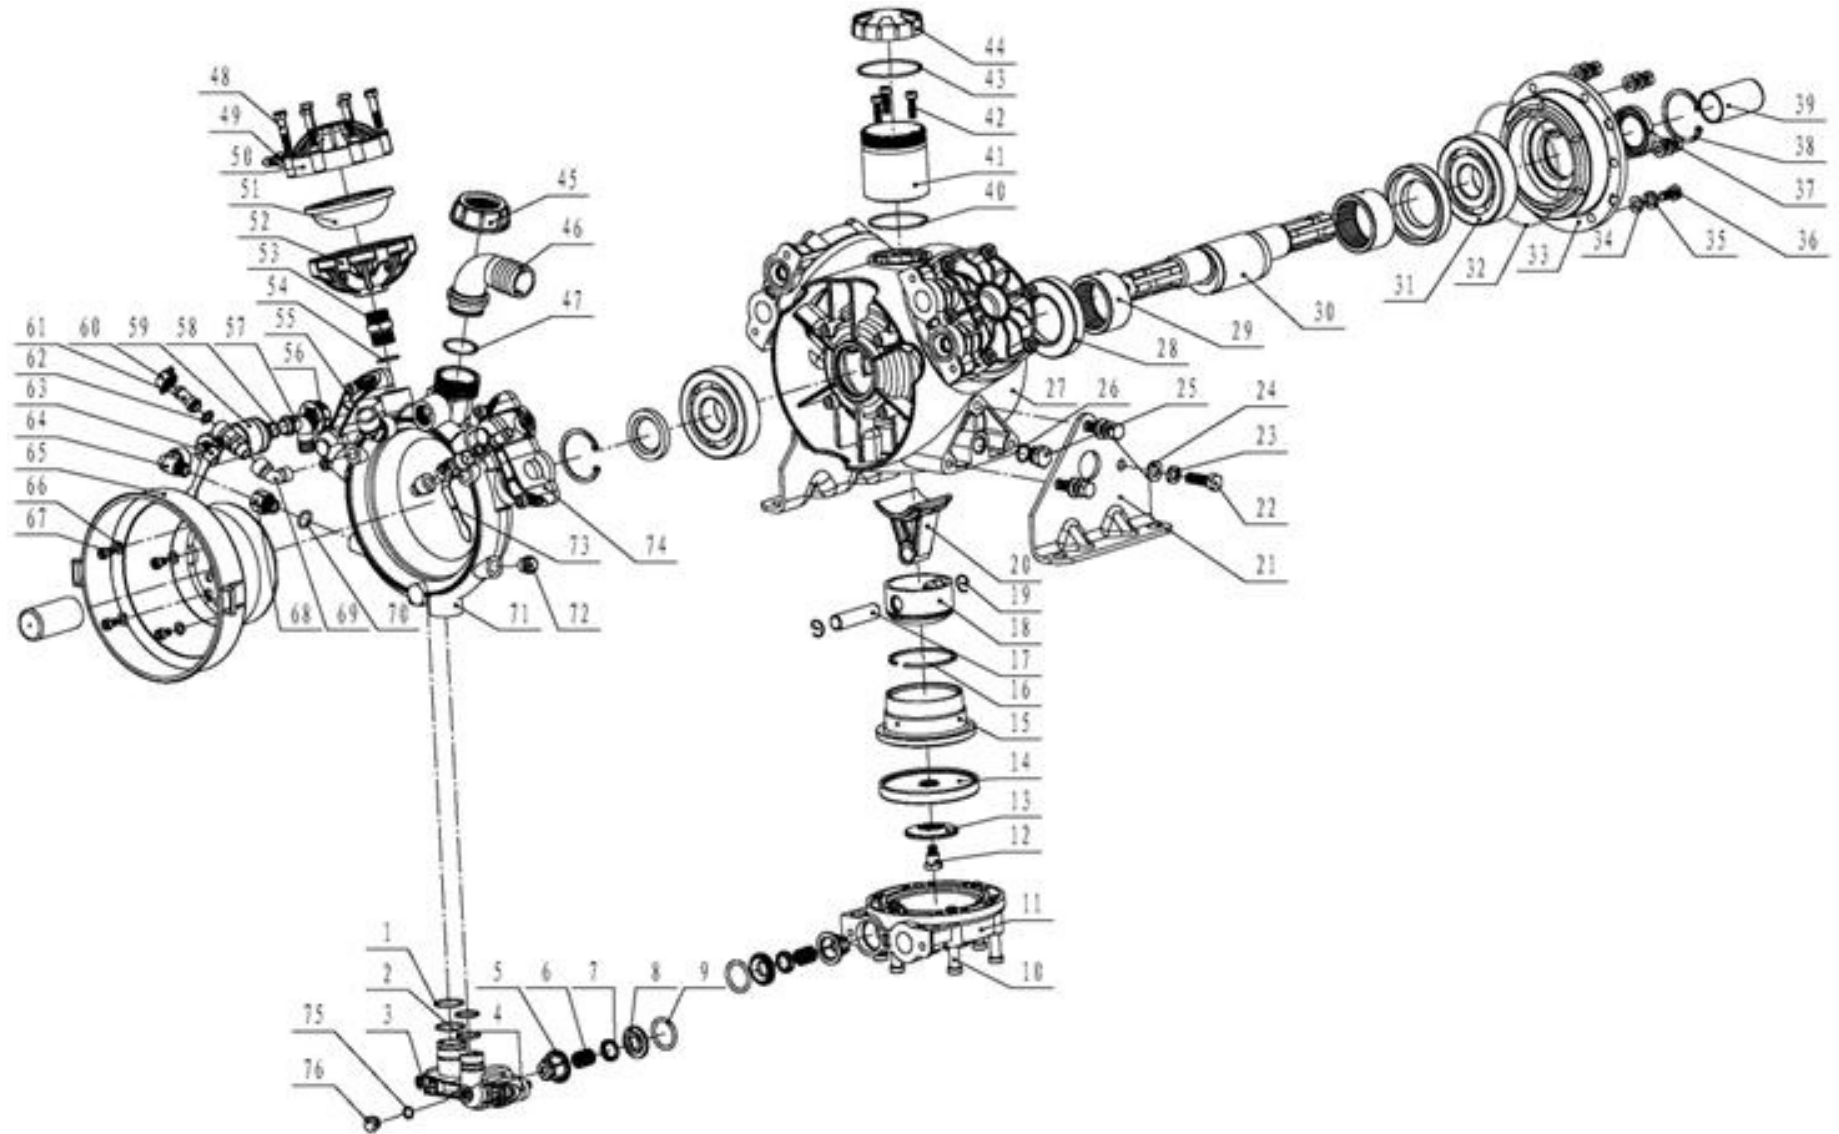

# AP 1203 NBR C/C

No.	Code	Наименование	Кол-во	No.	Code	Наименование	Кол-во
1	AP1203.01-01	Уплотнительное кольцо 30x2.65	6	27	AP1203.01-27	Корпус насоса	1
2	AP1203.01-02	Уплотнительное кольцо 23.5x2.65	6	28	AP1203.01-28	Кольцо шатуна	2
3	AP1203.01-03	Болт М10x40	6	29	AP1203.01-29	Роликовый подшипник NK60/35	2
4	AP1203.01-04	Клапанная крышка с отверстием под заглушку	1	30	AP1203.01-30	Коленвал	1
5	AP1203.01-05	Корпус клапана	6	31	AP1203.01-31	Подшипник 6408	2
6	AP1203.01-06	Пружина клапана	6	32	AP1203.01-32	Уплотнительное кольцо 150x2.65	1
7	AP1203.01-07	Тарелка клапана	6	33	AP1203.01-33	Фланец	1
8	AP1203.01-08	Седло клапана	6	34	AP1203.01-34	Шайба 10	6
9	AP1203.01-09	Уплотнительное кольцо 31.5x4.2	6	35	AP1203.01-35	Гроверная шайба 10	6
10	AP1203.01-10	Болт М12x70	18	36	AP1203.01-36	Болт М10x30	6
11	AP1203.01-11	Крышка мембраны	3	37	AP1203.01-37	Масляное уплотнение 40x62x8	2
12	AP1203.01-12	Болт крепления мембраны	3	38	AP1203.01-38	Стопорное кольцо 62	2
13	AP1203.01-13	Тарелка фиксации мембраны	3	39	AP1203.01-39	Крышка вала	2
14	AP1203.01-14	Рабочая мембрана	3	40	AP1203.01-40	Уплотнительное кольцо 67x2.65	1
15	AP1203.01-15	Направляющая поршня	3	41	AP1203.01-41	Масляный бачек	1
16	AP1203.01-16	Кольцо поршня 76	3	42	AP1203.01-42	Болт М8x25	3
17	AP1203.01-17	Палец поршня ф18x67	3	43	AP1203.01-43	Уплотнительное кольцо 73x2.65	1
18	AP1203.01-18	Поршень	3	44	AP1203.01-44	Крышка масляного бачка	1
19	AP1203.01-19	Стопорное кольцо 18	6	45	AP1203.01-45	Гайка входного патрубка G1 3/4	1
20	AP1203.01-20	Шатун	3	46	AP1203.01-46	Угловой входной патрубок 38	1
21	AP1203.01-21	Опора насоса	2	47	AP1203.01-47	Уплотнительное кольцо 36.5x2.65	1
22	AP1203.01-22	Болт М12x40	6	48	AP1203.01-48	Болт М8x40	8
23	AP1203.01-23	Гроверная шайба 12	6	49	AP1203.01-49	Воздушный ниппель	1
24	AP1203.01-24	Шайба 12	6	50	AP1203.01-50	Крышка воздушной мембраны	1
25	AP1203.01-25	Гайка G1/2	2	51	AP1203.01-51	Воздушная мембрана	1
26	AP1203.01-26	Уплотнительное кольцо 22x2	2	52	AP1203.01-52	Корпус воздушной мембраны	1