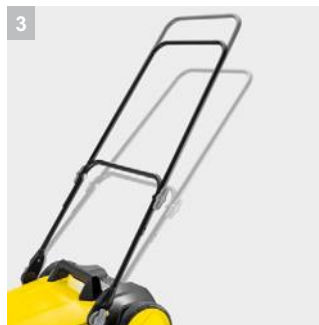

S 4

20-литровый объем мусоросборника, боковая щетка и ширина заметания 510 мм: подметальная машина S 4 для круглогодичного применения на небольших и узких площадях и обеспечения чистоты по всей поверхности, до самого края.

1 Практичный замок для боковой щетки

- Боковые щетки устанавливаются очень быстро и без применения инструментов.

2 Удобное складывание машины

- Сложить машину для хранения с экономией места можно не наклоняясь – достаточно нажать ногой на предусмотренный для этого выступ.

3 Плавно регулируемая рукоятка

- Подметание без переутомления благодаря подгонке высоты рукоятки под рост пользователя.

4 Большой бункер

- Исключается необходимость в частом опустошении бункера.

S 4

- Оптимальное решение для уборки малых площадей
- 1 боковая щетка

Технические характеристики

№ для заказа	1.766-320.0	
Штрих-код (EAN)	4054278247922	
Рабочая ширина с боковой щеткой	мм	510
Макс. производительность по площади	м ² /ч	1800
Материал корпуса / рамы	Пластик/пластик	
Масса рабочая	кг	9,8
Контейнер для сбора мусора	л	20