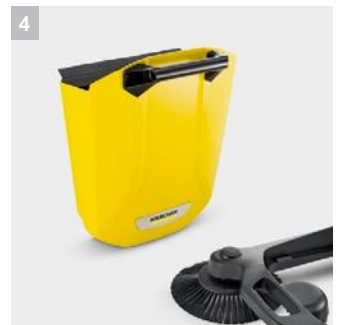

S 4

20-литровый объем мусоросборника, боковая щетка и ширина заметания 510 мм: подметальная машина S 4 для круглогодичного применения на небольших и узких площадях и обеспечения чистоты по всей поверхности, до самого края.

1 Практичный замок для боковой щетки

- Боковые щетки устанавливаются очень быстро и без применения инструментов.

2 Удобное складывание машины

- Сложить машину для хранения с экономией места можно не наклоняясь – достаточно нажать ногой на предусмотренный для этого выступ.

3 Плавно регулируемая рукоятка

- Подметание без переутомления благодаря подгонке высоты рукоятки под рост пользователя.

4 Большой бункер

- Исключается необходимость в частом опустошении бункера.

S 4

- Оптимальное решение для уборки малых площадей
- 1 боковая щетка