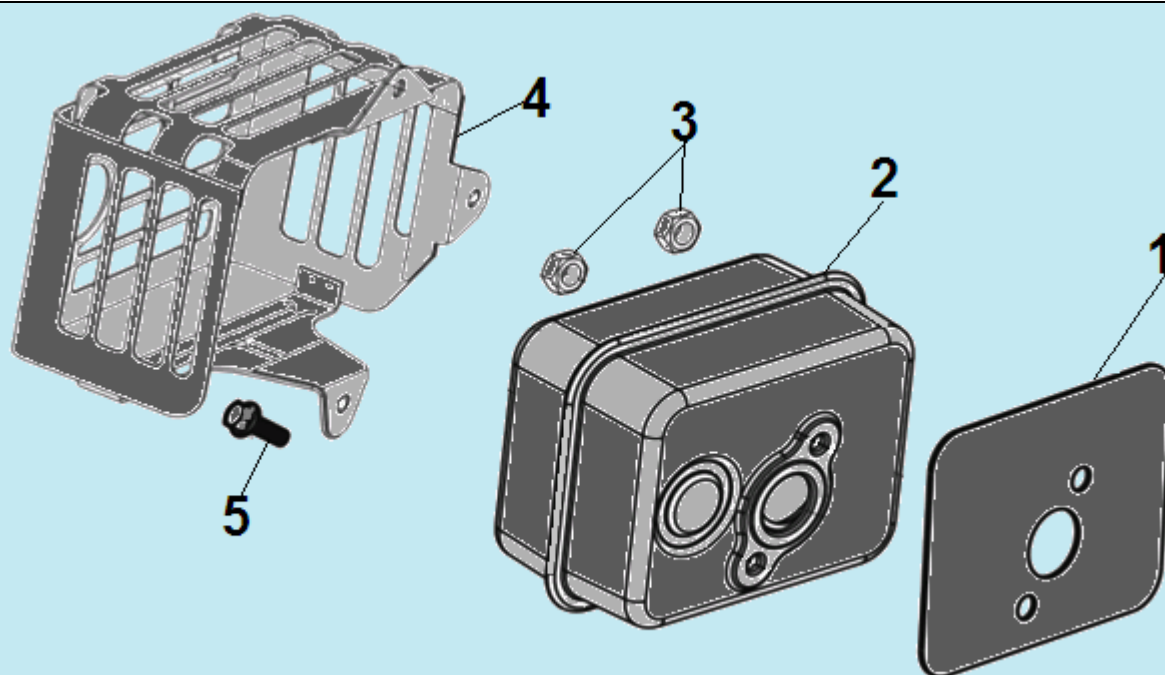

№	Артикул	Наименование	К-во	№	Артикул	Наименование	К-во
1	18001-Z340210-0000	Прокладка глушителя	1	4	18130-Z390210-QB00	Решетка глушителя	1
2	18100-Z340210-QA01	Глушитель	1	5	90007-0612-A1	Болт М6х12	3
3	90310-0600-31	Гайка М6	2