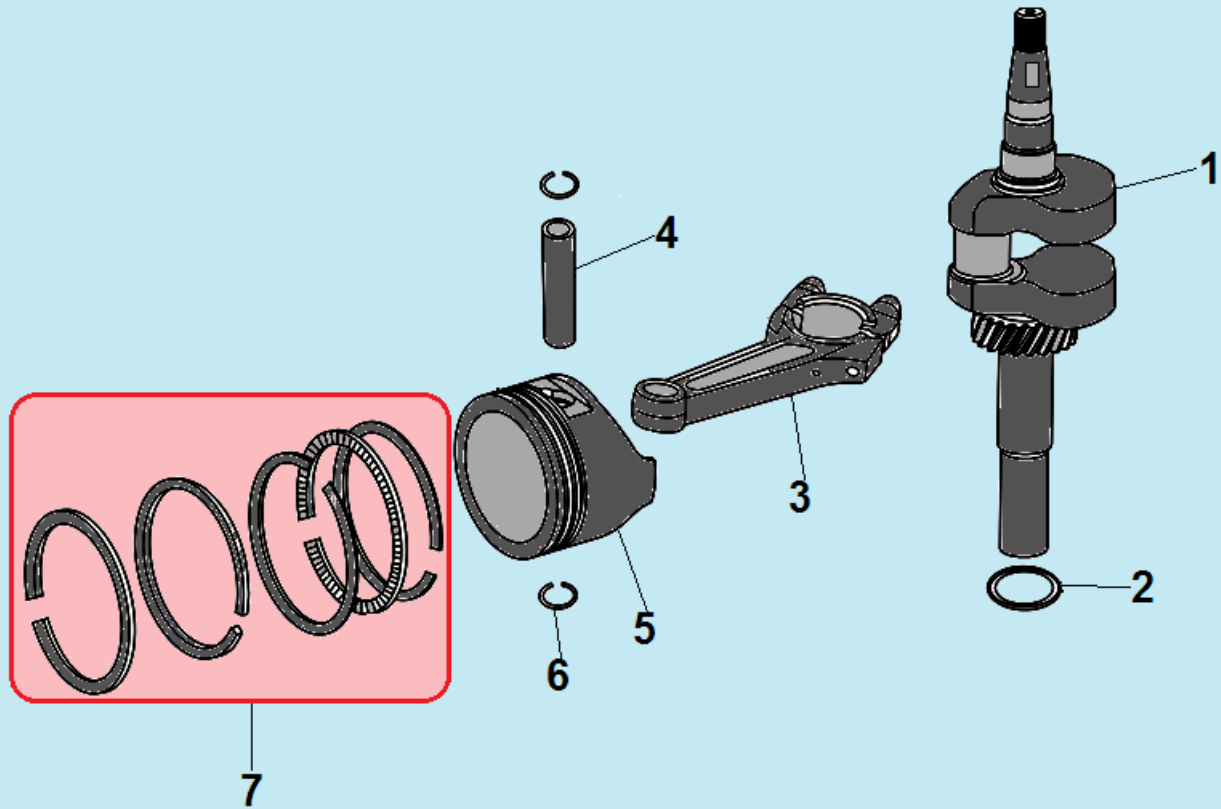

№	Артикул	Наименование	К-во	№	Артикул	Наименование	К-во
1	578906012BX	Болт М6х12	4	6	12140-Z390120-0000	Головка цилиндра	1
2	DNA003	Крышка клапанов	1	7	GFB03126	Шпилька М6х95	4
3	DNB000	Прокладка крышки клапанов	1	8	DQB002	Прокладка головки	1
4	DK7RTC	Свеча зажигания	1	9	97010016	Штифт 10х16	2
5	578908055BX	Болт М8х55	4	10			

№	Артикул	Наименование	К-во	№	Артикул	Наименование	К-во
1	11333-Z250210-0000	Крышка клапана сапуна	1	<b>14</b>	<b>16400-Z470230-0000</b>	<b>Центробежный регулятор оборотов</b>	<b>1</b>
2	11332-Z250410-0000	Прокладка крышки	1	15	90001-Z030310-0000	Болт	6
3	11321-Z030110-0099	Клапан сапуна	1	16	380650347-0001/ DAC010	Сальник коленвала 25,4x41,25x6	1
4	11331-Z250110-0000	Маслоотделитель	1	17	11411-Z470310-0000	Крышка картера	1
5	11310-Z390410-0000	Картер	1	18	90408-Z010110-0000	Уплотнительная шайба	1
6	16607HZ470110-0000	Правый кронштейн крепления бака	1	19	11007-Z010110-0000	Болт	1
7	90501-Z010110-0000	Шплинт	1	20	11341-Z030110-0000	Отсекатель масла	1
8	90682-Z030210-0000	Сальник оси регулятора	1	21	11306-Z390110-0000	Крышка	1
9	90408-Z010210-0000	Шайба	1	22	90408-U060110-0000	Шайба	1
10	16061-Z030120-0000	Ось регулятора оборотов	1	23	<b>15010-Z760120-Q500</b>	<b>Маслозаливная горловина</b>	<b>1</b>
11	521010010501	Подшипник 6205	1	24	19308-Z470110-0000	Крышка	1
12	90502-0812-00	Штифт 8x12	2	25	16608HZ470310-0000	Левый кронштейн крепления бака	1
13	11001-Z390110-0000	Прокладка крышки картера	1	26	380650335-0001	Сальник 25x38x7	1