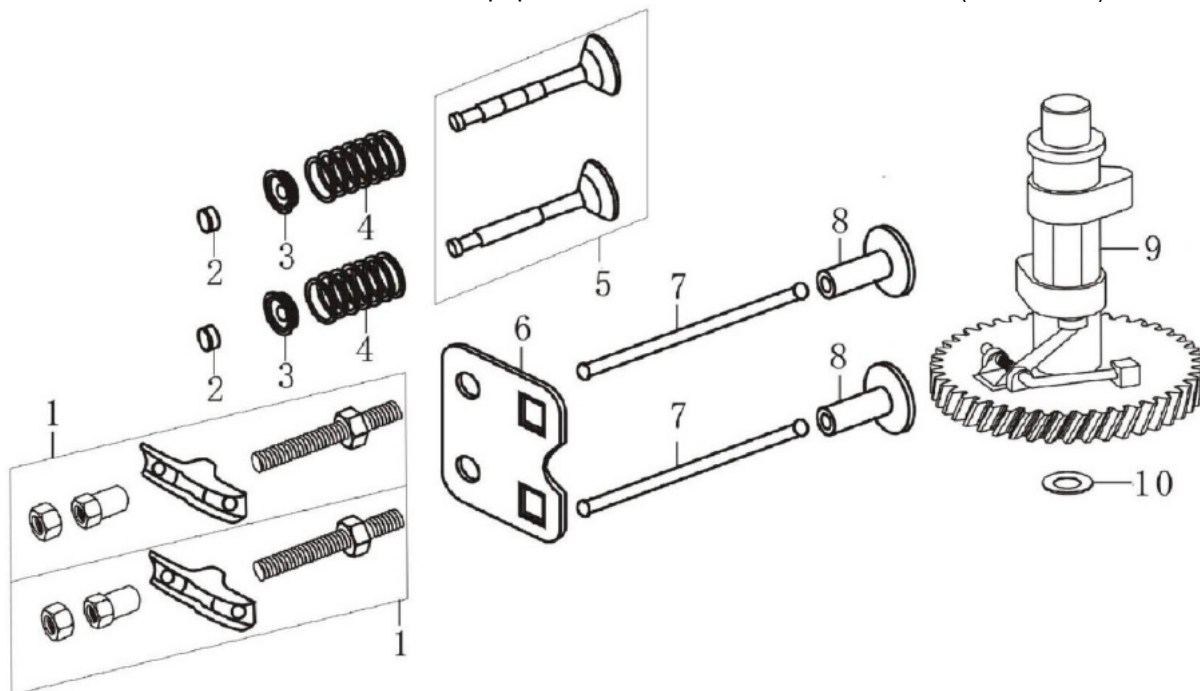

№	Артикул	Наименование	№	Артикул	Наименование
1	140450022-0001	Коромысло клапана комплект	6	140710004-0003	Направляющая толкателей
2	140320001-0001	Колпачок клапана	7	DAF015	Толкатель клапана (140670004-0001)
3	140380017-0001	Сухарь клапана	8	140690002-0001	Тарелка толкателей
4	140340022-0001	Пружина клапана	9	140020048-0001	Распредвал (140020114-0001)
5	500550029-0001	Комплект клапанов	10	380450534-0001	Шайба распредвала