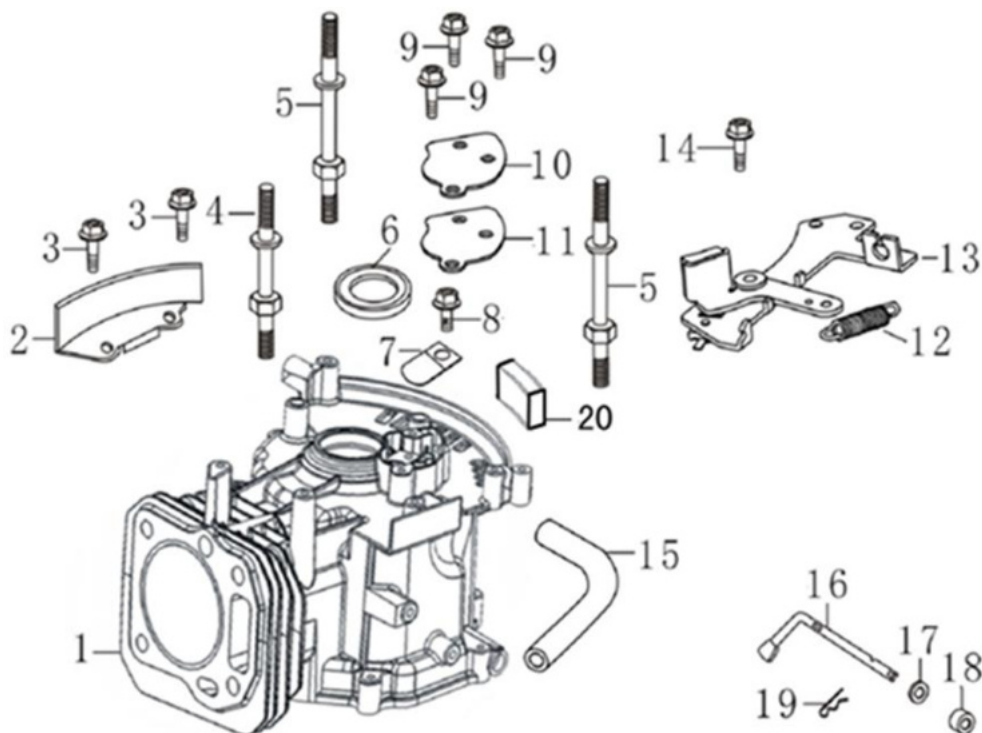

№	Артикул	Наименование	№	Артикул	Наименование
1	380020070-0001	Болт М6х16	6	120080279-0001	Головка цилиндра
2	120230083-0001	Крышка клапанов	7	380180101-0001	Шпилька М6х95
3	120250032-0001	Прокладка крышки клапанов	8	380180089-0001	Шпилька М6х103
4	F7RTC	Свеча зажигания (270960014-0001)	9	DQB002	Прокладка ГБЦ (120150087-0001)
5	380140338-0001	Болт М8х55	10	380600117-0001	Штифт 10х14

№	Артикул	Наименование	№	Артикул	Наименование
1	110810215-0001	Картер	11	110850011-0001	Прокладка крышки сапуна
2	160200048-0001	Кронштейн	12	381140465-0001	Пружина тормоза
3	380140013-0005	Болт М6х16	13	293030012-0001	Тормоз маховика
4	380850002-0001	Шпилька М6х78	14	380140086-0002	Болт М6х22
5	380850002-0001	Шпилька М6х85	15	380740466-0002	Шланг сапуна (17204-Q007-0000)
6	380650335-0001	Сальник 25х38х7	16	171630010-0002	Рычаг регулятора оборотов
7	140250006-0001	Клапан сапуна	17	380450527-0001	Шайба
8	380140037-0003	Болт М6х10	18	60360080000	Сальник вала 6х11х4 (380650338-0001)
9	380140441-0001	Болт М6х14	19	381350004-0001	Шплинт
10	110840011-0001	Крышка сапуна	20	150290026-0001	Фильтр масляный

№	Артикул	Наименование	№	Артикул	Наименование
1	110820026-0001	Крышка картера	8	DQB005	Прокладка крышки (110830057-0001)
2	380140148-0005	Болт М8х50	9	380600120-0001	Штифт 8х14
3	DAC010	Сальник 25х41,25х6 (380650347-0001)	10	150570002-0001	Маслоотражатель
4	380600121-0001	Штифт 8х10	11	110260025-0001	Болт сливного отверстия М10х1,25х15
5	380140077-0005	Болт М6х20	12	380450514-0001	Шайба алюминиевая 10х16х1,5
6	174280001-0001	Регулятор оборотов с кронштейном	13	110690016-0002	Горловина маслосливная
7	171640003-0001	Держатель регулятора	14	380140100-0003	Болт М6х35