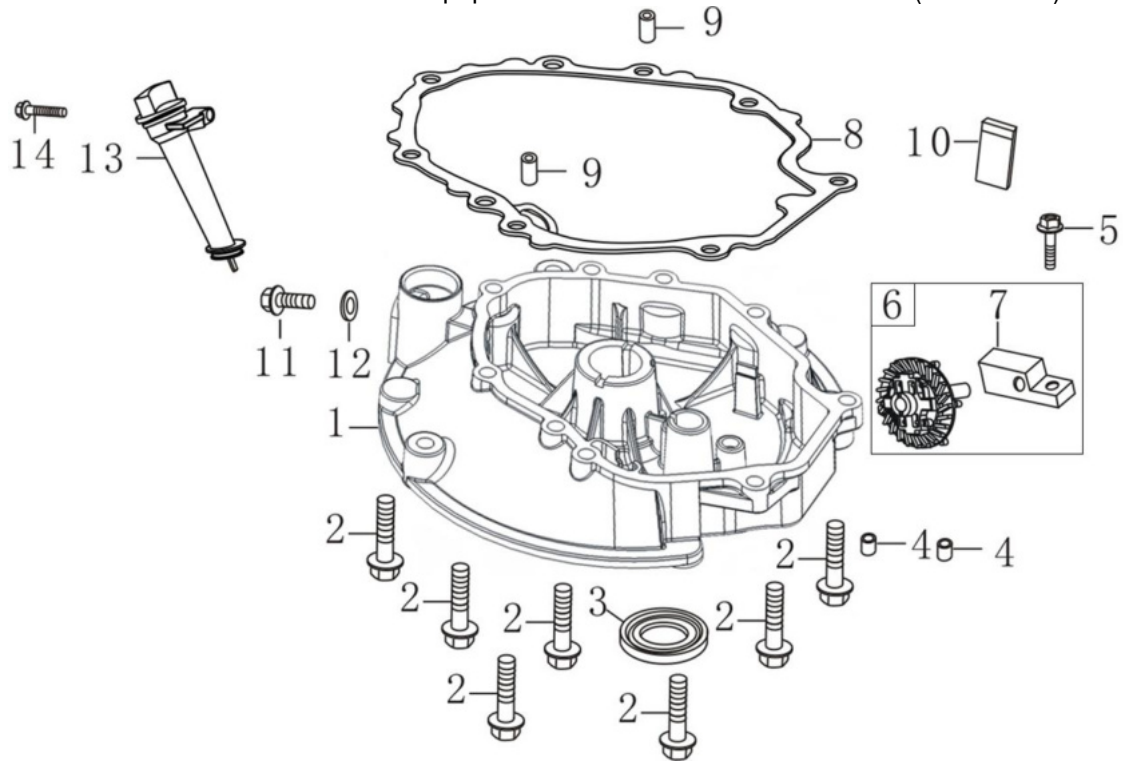

№	Артикул	Наименование	№	Артикул	Наименование
1	380020070-0001	Болт М6х16	6	120080279-0001	Головка цилиндра
2	120230083-0001	Крышка клапанов	7	380180101-0001	Шпилька М6х95
3	120250032-0001	Прокладка крышки клапанов	8	380180089-0001	Шпилька М6х103
4	F7RTC	Свеча зажигания (270960014-0001)	9	DQB002	Прокладка ГБЦ (120150087-0001)
5	380140338-0001	Болт М8х55	10	380600117-0001	Штифт 10х14

№	Артикул	Наименование	№	Артикул	Наименование
1	110810215-0001	Картер	11	110850011-0001	Прокладка крышки сапуна
2	160200048-0001	Кронштейн	12	381140465-0001	Пружина тормоза
3	380140013-0005	Болт М6х16	13	293030012-0001	Тормоз маховика
4	380850002-0001	Шпилька М6х78	14	380140086-0002	Болт М6х22
5	380850002-0001	Шпилька М6х85	15	380740466-0002	Шланг сапуна (17204-Q007-0000)
6	380650335-0001	Сальник 25х38х7	16	171630010-0002	Рычаг регулятора оборотов
7	140250006-0001	Клапан сапуна	17	380450527-0001	Шайба
8	380140037-0003	Болт М6х10	18	60360080000	Сальник вала 6х11х4 (380650338-0001)
9	380140441-0001	Болт М6х14	19	381350004-0001	Шплинт
10	110840011-0001	Крышка сапуна	20	150290026-0001	Фильтр масляный

№	Артикул	Наименование	№	Артикул	Наименование
1	110820026-0001	Крышка картера	8	DQB005	Прокладка крышки (110830057-0001)
2	380140148-0005	Болт М8х50	9	380600120-0001	Штифт 8х14
3	DAC010	Сальник 25х41,25х6 (380650347-0001)	10	150570002-0001	Маслоотражатель
4	380600121-0001	Штифт 8х10	11	110260025-0001	Болт сливного отверстия М10х1,25х15
5	380140077-0005	Болт М6х20	12	380450514-0001	Шайба алюминиевая 10х16х1,5
6	174280001-0001	Регулятор оборотов с кронштейном	13	110690016-0002	Горловина маслосливная
7	171640003-0001	Держатель регулятора	14	380140100-0003	Болт М6х35