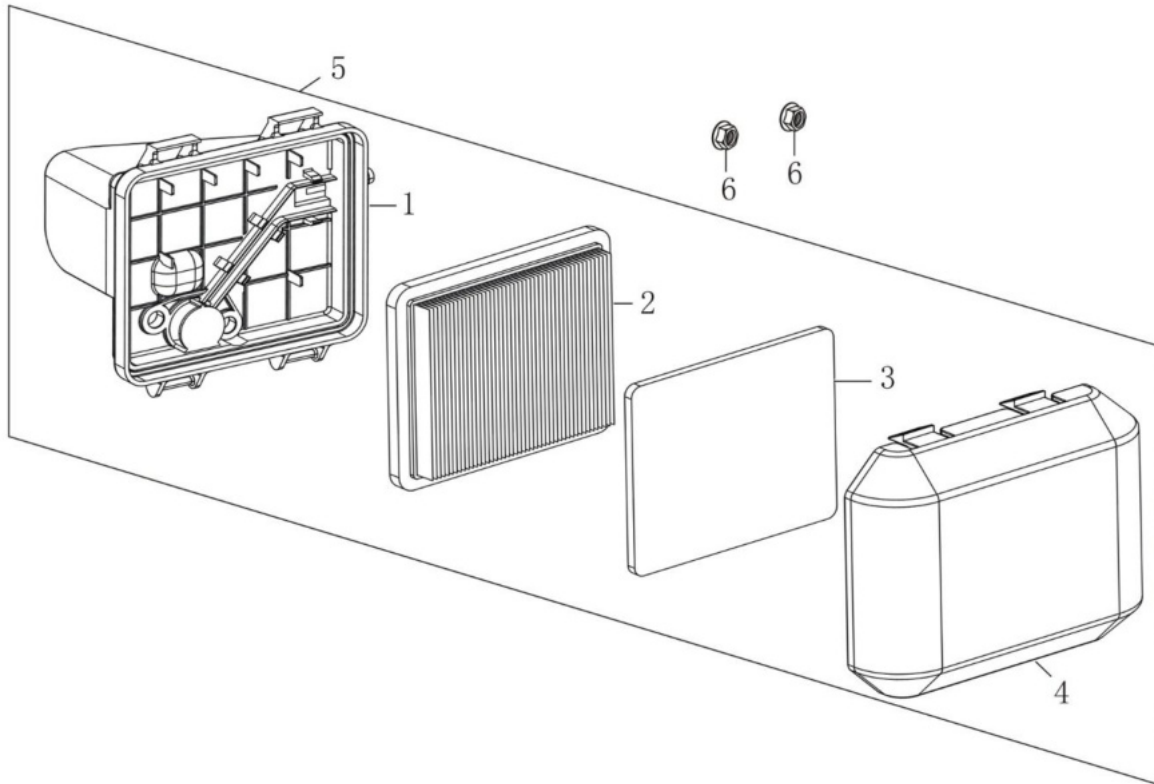

№	Артикул	Наименование	№	Артикул	Наименование
1	180280052-0001	Корпус фильтра	4	DQ00P027	Крышка фильтра (180070175-0001)
2	DQ01P025	Фильтр воздушный основной (180130178-0001)	5	DQ02Q001	Корпус фильтра комплект (180020597-0001)
3	180130157-0001	Фильтр предварительный (DQP025)	6	380370066-0001	Гайка М6