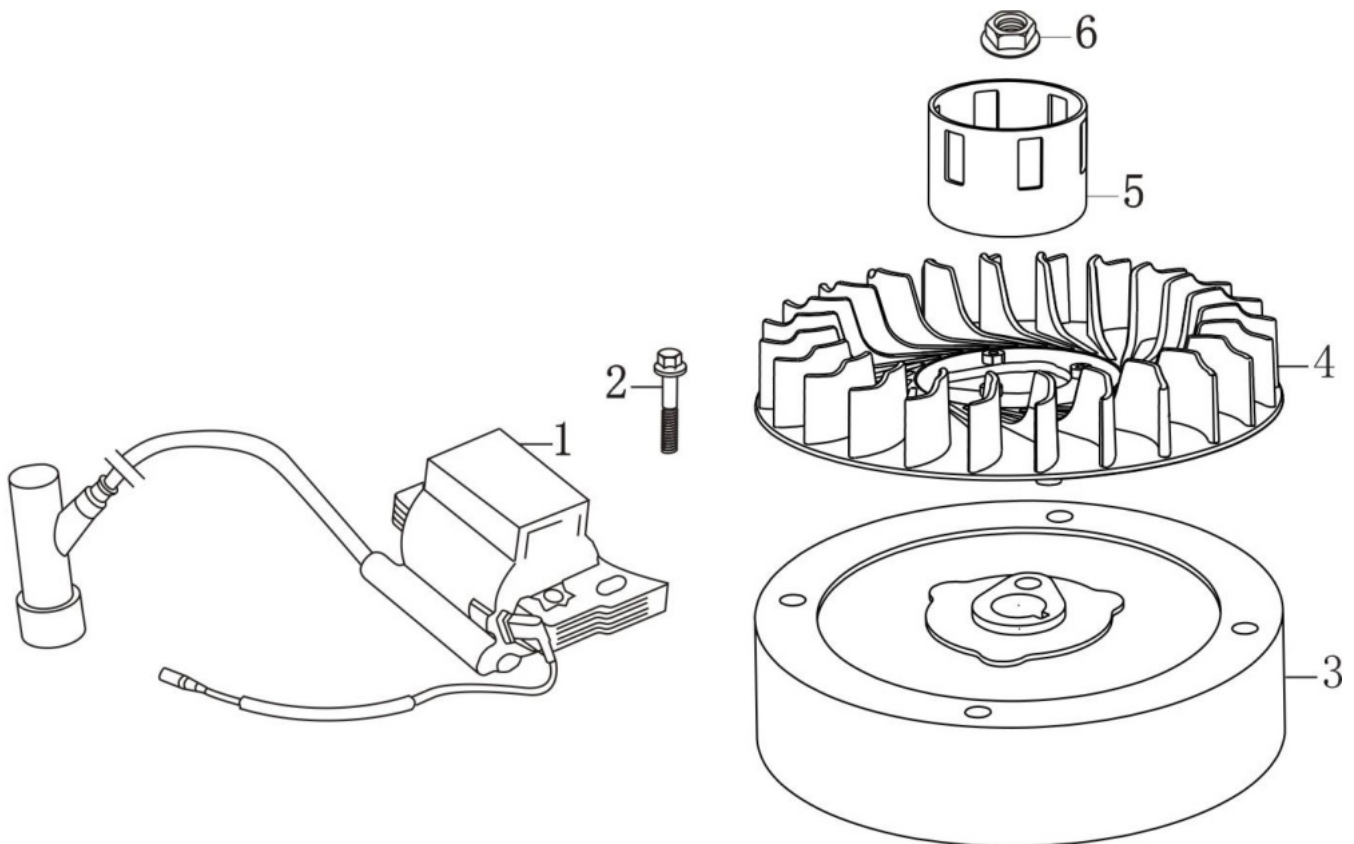

№	Артикул	Наименование	№	Артикул	Наименование
1	DNB018	Прокладка под теплоизолятор (170430157-0001)	4	170450001-0001	Прокладка под карбюратор большая (DPB007)
2	DPC005	Теплоизолятор (170440056-0001)	5	DQQ000	Карбюратор (170020979-0001)
3	170430147-0001	Прокладка под карбюратор малая (DAB006)	6	DAB003	Прокладка под корпус фильтра (170430150-0001)