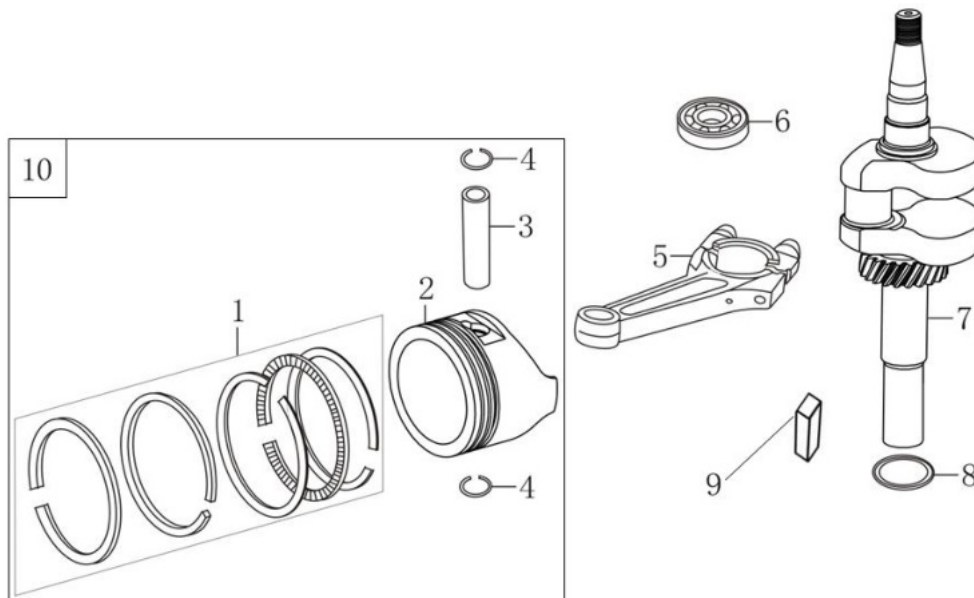

№	Артикул	Наименование	№	Артикул	Наименование
1	380020070-0001	Болт М6х16	6	120080279-0001	Головка цилиндра
2	120230083-0001	Крышка клапанов	7	380180101-0001	Шпилька М6х95
3	120250032-0001	Прокладка крышки клапанов	8	380180089-0001	Шпилька М6х103
4	F7RTC	Свеча зажигания (270960014-0001)	9	DQB002	Прокладка ГБЦ (120150087-0001)
5	380140338-0001	Болт М8х55	10	380600117-0001	Штифт 10х14

№	Артикул	Наименование	№	Артикул	Наименование
1	110810215-0001	Картер	11	110850011-0001	Прокладка крышки сапуна
2	160200048-0001	Кронштейн	12	381140465-0001	Пружина тормоза
3	380140013-0005	Болт М6х16	13	293030012-0001	Тормоз маховика
4	380850002-0001	Шпилька М6х78	14	380140086-0002	Болт М6х22
5	380850002-0001	Шпилька М6х85	15	380740466-0002	Шланг сапуна (17204-Q007-0000)
6	380650335-0001	Сальник 25х38х7	16	171630010-0002	Рычаг регулятора оборотов
7	140250006-0001	Клапан сапуна	17	380450527-0001	Шайба
8	380140037-0003	Болт М6х10	18	60360080000	Сальник вала 6х11х4 (380650338-0001)
9	380140441-0001	Болт М6х14	19	381350004-0001	Шплинт
10	110840011-0001	Крышка сапуна	20	150290026-0001	Фильтр масляный

№	Артикул	Наименование	№	Артикул	Наименование
1	110820026-0001	Крышка картера	8	DQB005	Прокладка крышки (110830057-0001)
2	380140148-0005	Болт М8х50	9	380600120-0001	Штифт 8х14
3	DAC010	Сальник 25х41,25х6 (380650347-0001)	10	150570002-0001	Маслоотражатель
4	380600121-0001	Штифт 8х10	11	110260025-0001	Болт сливного отверстия М10х1,25х15
5	380140077-0005	Болт М6х20	12	380450514-0001	Шайба алюминиевая 10х16х1,5
6	174280001-0001	Регулятор оборотов с кронштейном	13	110690016-0002	Горловина маслосливная
7	171640003-0001	Держатель регулятора	14	380140100-0003	Болт М6х35