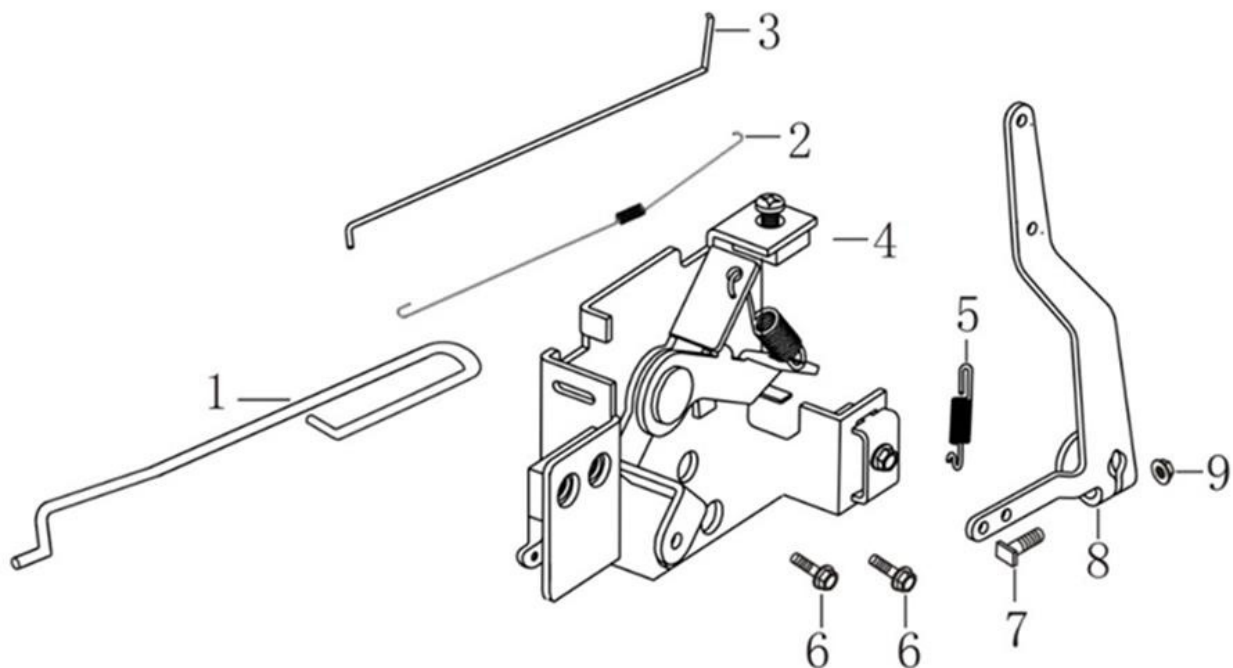

№	Артикул	Наименование	№	Артикул	Наименование
1	171650002-0001	Тяга заслонки	6	380140067-0003	Болт М6х12
2	171610015-0001	Пружина тяги рычага	7	380250002-0001	Болт М6х21
3	171590007-0001	Тяга рычага регулятора	8	171620016-0003	Рычаг регулятора
4	171680052-0001	Площадка рычага дросселя	9	380370048-0001	Гайка М6
5	171600033-0001	Пружина рычага