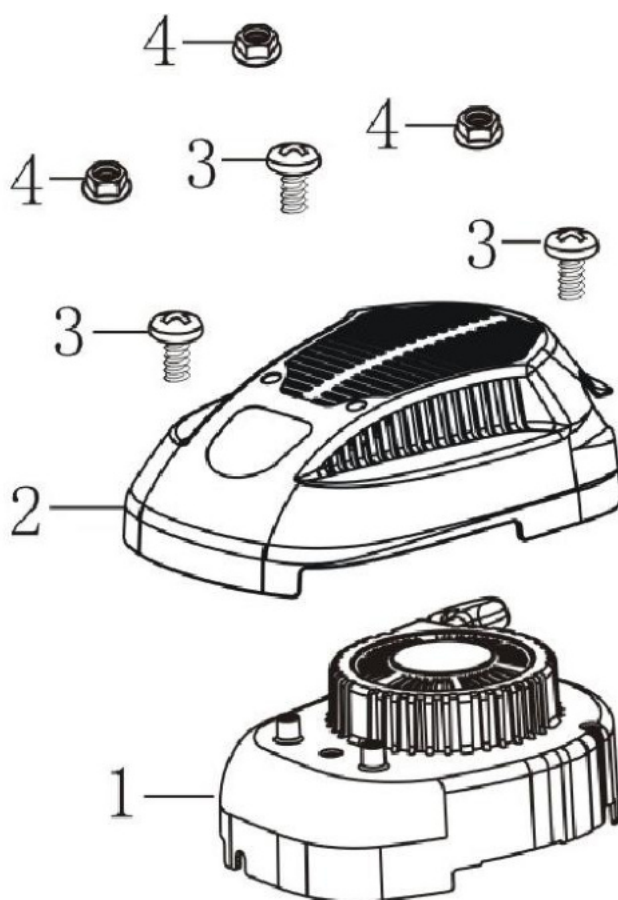

№	Артикул	Наименование	№	Артикул	Наименование
1	193490248-0001	Стартер ручной (193490095-0001)	3	380200008-0005	Винт M4x10
2	193690003-0001	Крышка двигателя	4	380370066-0001	Гайка M6