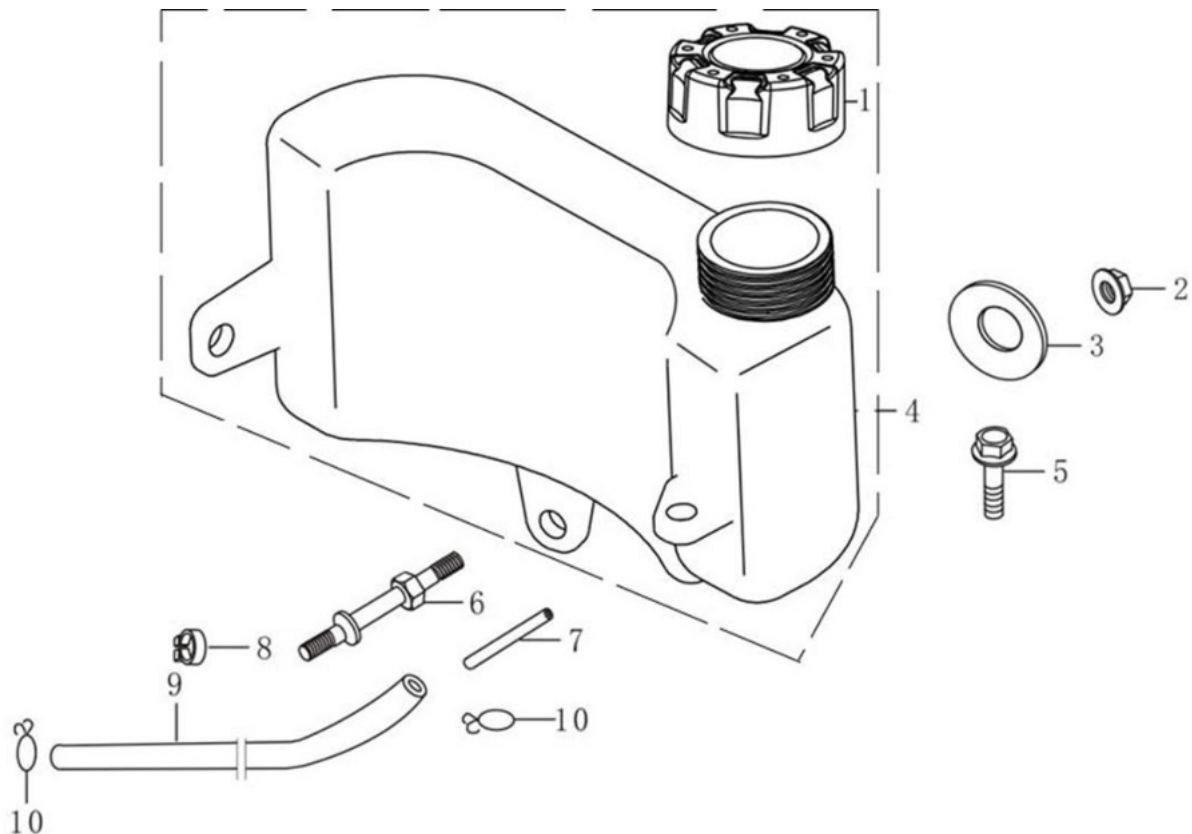

№	Артикул	Наименование	№	Артикул	Наименование
1	170870094-0001	Крышка топливного бака	6	380850003-0001	Шпилька крепления бака
2	380370048-0001	Гайка М6	7	170010017-0001	Топливный фильтр
3	380450444-0002	Шайба	8	380930025-0001	Фиксатор
4	170490149-0001	Топливный бак комплект	9	380750320-0002	Топливный шланг 5,5х9,5х315
5	380140013-0005	Болт М6х16	10	380950190-0001	Хомут шланга