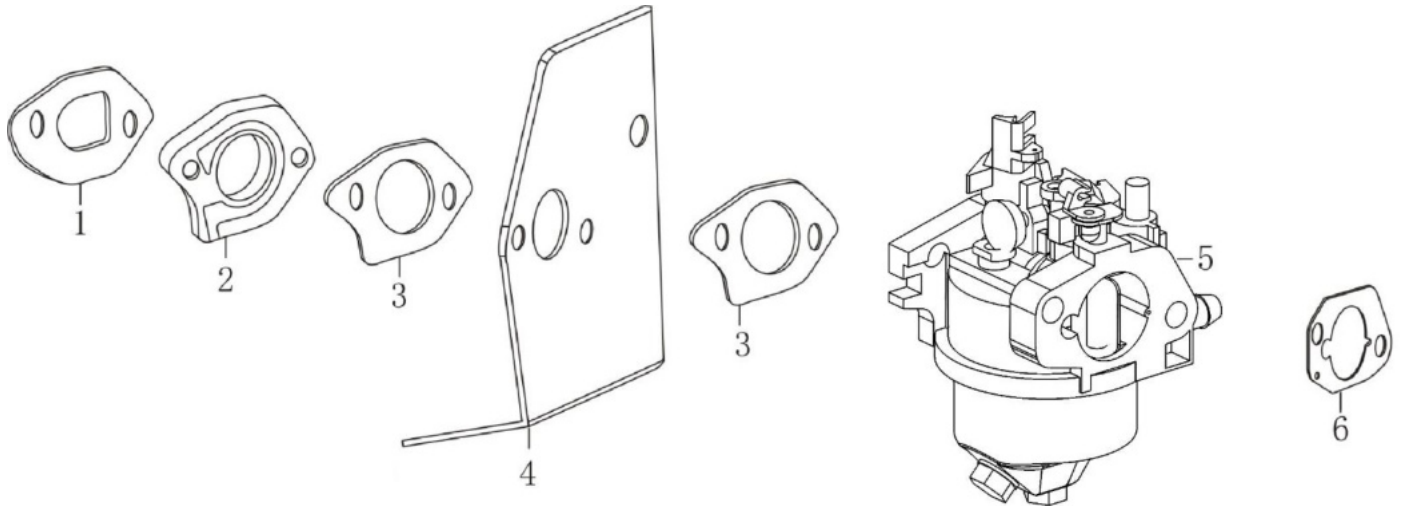

№	Артикул	Наименование	№	Артикул	Наименование
1	DNB018	Прокладка под теплоизолятор (170430157-0001)	4	170450001-0001	Прокладка под карбюратор большая (DPB007)
2	DPC005	Теплоизолятор (170440056-0001)	5	DQQ000	Карбюратор (170020979-0001)
3	170430147-0001	Прокладка под карбюратор малая (DAB006)	6	DAB003	Прокладка под корпус фильтра (170430150-0001)

№	Артикул	Наименование	№	Артикул	Наименование
1	270920215-0001	Магнето	4	160180015-0001	Крыльчатка маховика
2	380140086-0002	Болт М6х22	5	DAJ001	Стакан маховика (193590005-0001)
3	270020096-0001	Маховик	6	380370051-0001	Гайка М14х1,5 (617714000ВХ)