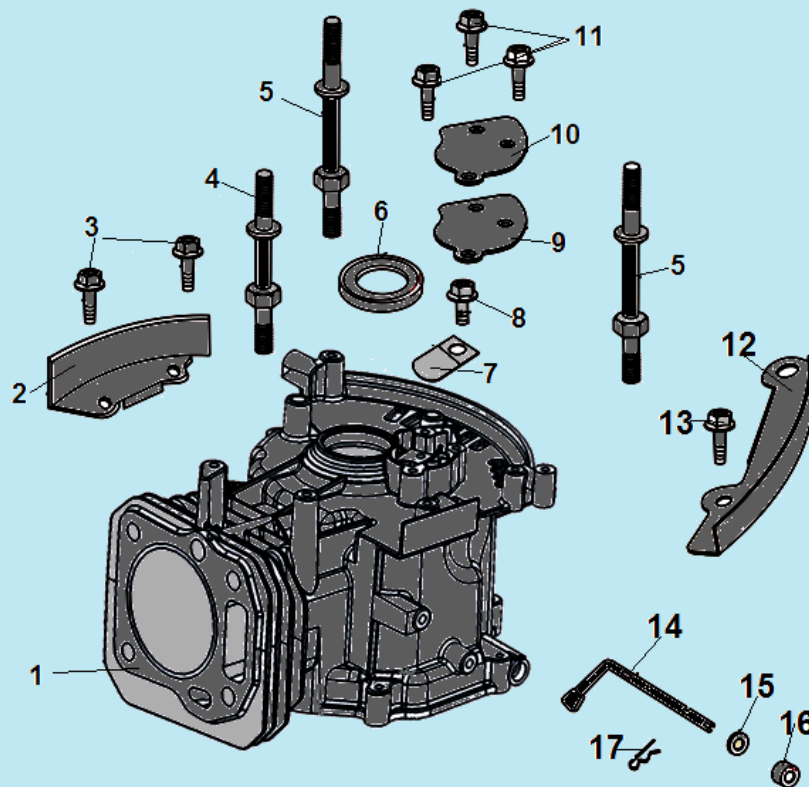

№	Артикул	Наименование	К-во	№	Артикул	Наименование	К-во
1	578906012BX	Болт М6х12	4	6	DQA001	Головка цилиндра	1
2	DNA003	Крышка клапанов	1	7	GFB03126	Шпилька М6х95	4
3	DNB000	Прокладка крышки клапанов	1	8	DQB002	Прокладка головки цилиндра	1
4	F7RTC	Свеча зажигания	1	9	97010016	Штифт 10х16	2
5	578908055BX	Болт М8х55	4	10	DP01C004	Шланг сапуна	1

№	Артикул	Наименование	К-во	№	Артикул	Наименование	К-во
1	DQA000	Картер	1	10	DQC062	Крышка	1
2	DQC062	Кронштейн	1	11	578906012BX	Болт М6х12	3
3	578906012BX	Болт М6х12	2	12	DQC052	Накладка	1
4	91008-Q007-0000	Шпилька М6х77	1	13	578906012BX	Болт М6х12	2
5	91006-Q007-0000	Шпилька М6х74	2	14	DNL001	Вал регулятора оборотов	1
6	380650335-0001	Сальник 25х38х7	1	15	GFB02001	Шайба	1
7	DNC063	Клапан сапуна	1	16	DNC010	Сальник 6х10х4	1
8	578906012BX	Болт М6х12	1	17	DAM000	Шплинт	1
9	DQB004	Прокладка	1				

№	Артикул	Наименование	К-во	№	Артикул	Наименование	К-во
1	DPA002	Крышка картера	1	6	97008014	Штифт 8x14	2
2	578906012BX	Болт М6х12	7	7	GFB02000	Шайба	1
3	CFB00C010	Сальник коленвала 25х40х7	1	8	578910015BX	Болт М10х15	1
4	DPK000	Регулятор оборотов	1	9	DNC000	Маслозаливная горловина с щупом	1
5	DQB005	Прокладка крышки картера	1				

№	Артикул	Наименование	К-во	№	Артикул	Наименование	К-во
1	DA00F005	Распредвал	1	6	DCF007	Впускной клапан	1
2	DAF010	Тарелка толкателя клапана	2	7	DCF006	Выпускной клапан	1
3	DAF015	Толкатель (штанга) клапана	2	8	DAF012	Пружина клапана	2
4	DPF003	Направляющая толкателей клапана	1	9	DAF011	Сухарь впускного клапана	1
5	DAF004	Коромысло клапана комплект	2	10	DAF008	Сухарь выпускного клапана	1