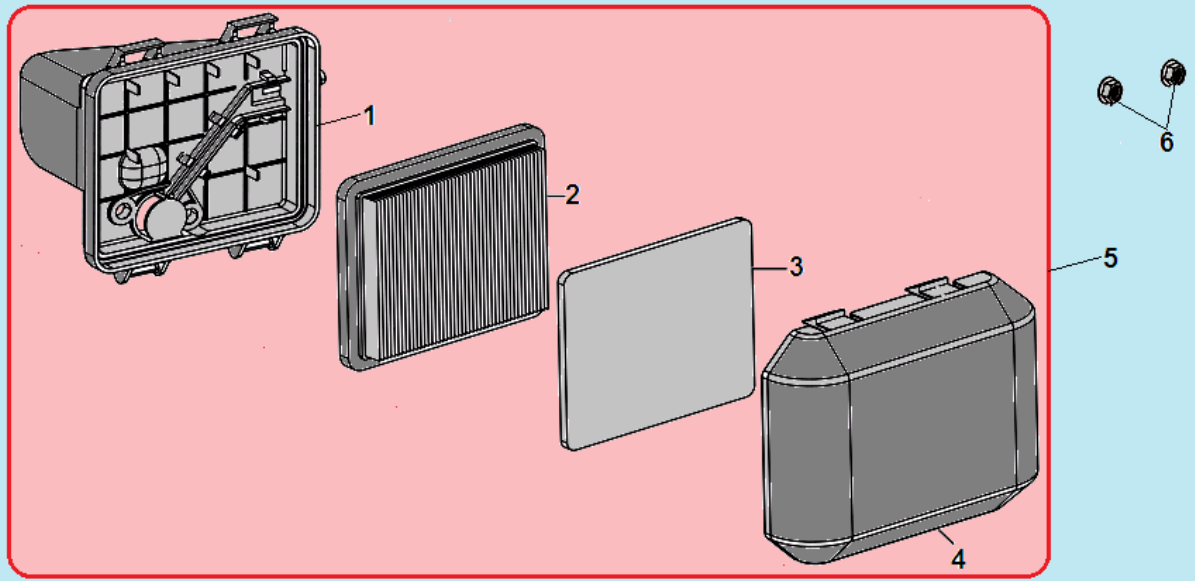

№	Артикул	Наименование	К-во	№	Артикул	Наименование	К-во
1	180280052-0001	Корпус фильтра	1	4	DQ00P027	Крышка фильтра	1
2	180130178-0001 /DQ01P025	Фильтр воздушный основной	1	5	DQ02Q001	Корпус фильтра комплект	1
3	180130157-0001 /DQP025	Фильтр предварительный	1	6	380370066-0001	Гайка М6	2