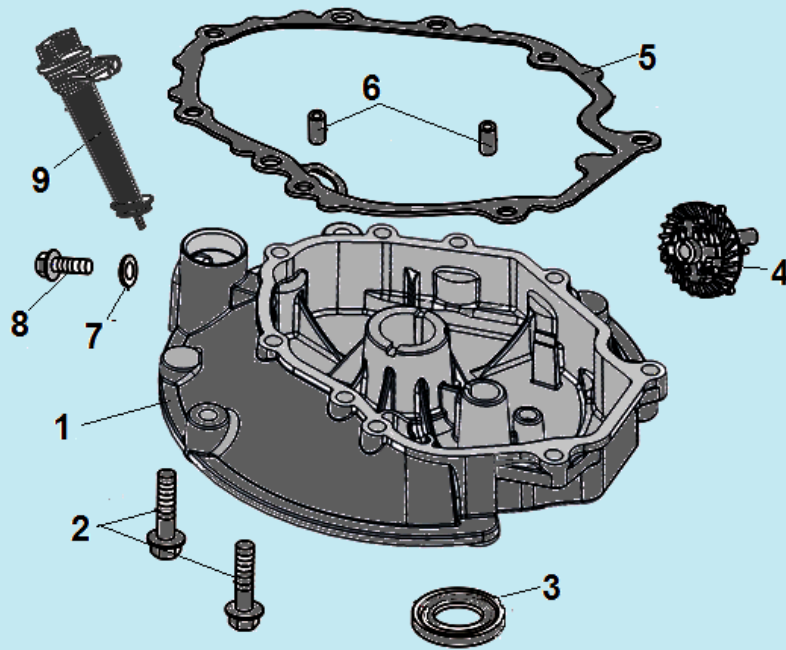

№	Артикул	Наименование	К-во	№	Артикул	Наименование	К-во
1	578906012BX	Болт М6х12	4	6	DQA001	Головка цилиндра	1
2	DNA003	Крышка клапанов	1	7	GFB03126	Шпилька М6х95	4
3	DNB000	Прокладка крышки клапанов	1	8	DQB002	Прокладка головки цилиндра	1
4	F7RTC	Свеча зажигания	1	9	97010016	Штифт 10х16	2
5	578908055BX	Болт М8х55	4	10	DP01C004	Шланг сапуна	1

№	Артикул	Наименование	К-во	№	Артикул	Наименование	К-во
1	DQA000	Картер	1	10	DQC062	Крышка	1
2	DQC062	Кронштейн	1	11	578906012BX	Болт М6х12	3
3	578906012BX	Болт М6х12	2	12	DQC052	Накладка	1
4	91008-Q007-0000	Шпилька М6х77	1	13	578906012BX	Болт М6х12	2
5	91006-Q007-0000	Шпилька М6х74	2	14	DNL001	Вал регулятора оборотов	1
6	380650335-0001	Сальник 25х38х7	1	15	GFB02001	Шайба	1
7	DNC063	Клапан сапуна	1	16	DNC010	Сальник 6х10х4	1
8	578906012BX	Болт М6х12	1	17	DAM000	Шплинт	1
9	DQB004	Прокладка	1				

№	Артикул	Наименование	К-во	№	Артикул	Наименование	К-во
1	DPA002	Крышка картера	1	6	97008014	Штифт 8x14	2
2	578906012BX	Болт М6х12	7	7	GFB02000	Шайба	1
3	CFB00C010	Сальник коленвала 25х40х7	1	8	578910015BX	Болт М10х15	1
4	DPK000	Регулятор оборотов	1	9	DNC000	Маслозаливная горловина с щупом	1
5	DQB005	Прокладка крышки картера	1				

№	Артикул	Наименование	К-во	№	Артикул	Наименование	К-во
1	DA00F005	Распредвал	1	6	DCF007	Впускной клапан	1
2	DAF010	Тарелка толкателя клапана	2	7	DCF006	Выпускной клапан	1
3	DAF015	Толкатель (штанга) клапана	2	8	DAF012	Пружина клапана	2
4	DPF003	Направляющая толкателей клапана	1	9	DAF011	Сухарь впускного клапана	1
5	DAF004	Коромысло клапана комплект	2	10	DAF008	Сухарь выпускного клапана	1