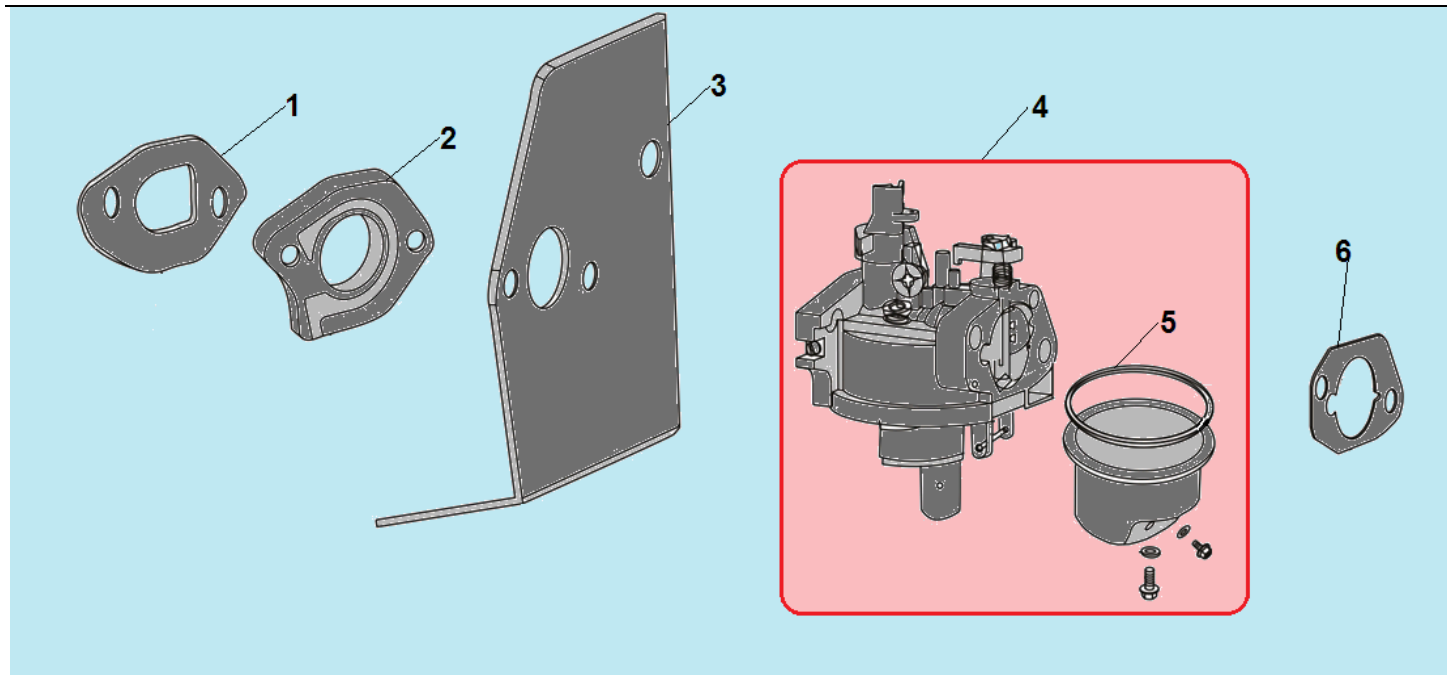

№	Артикул	Наименование	К-во	№	Артикул	Наименование	К-во
1	DNB018	Прокладка под теплоизолятор	1	4	DQQ000	Карбюратор	1
2	DPC005	Теплоизолятор	1	5	380840455-0001	Уплотнительное кольцо	1
3	DPB007	Прокладка под карбюратор	1	6	DAВ003	Прокладка под корпус фильтра	1