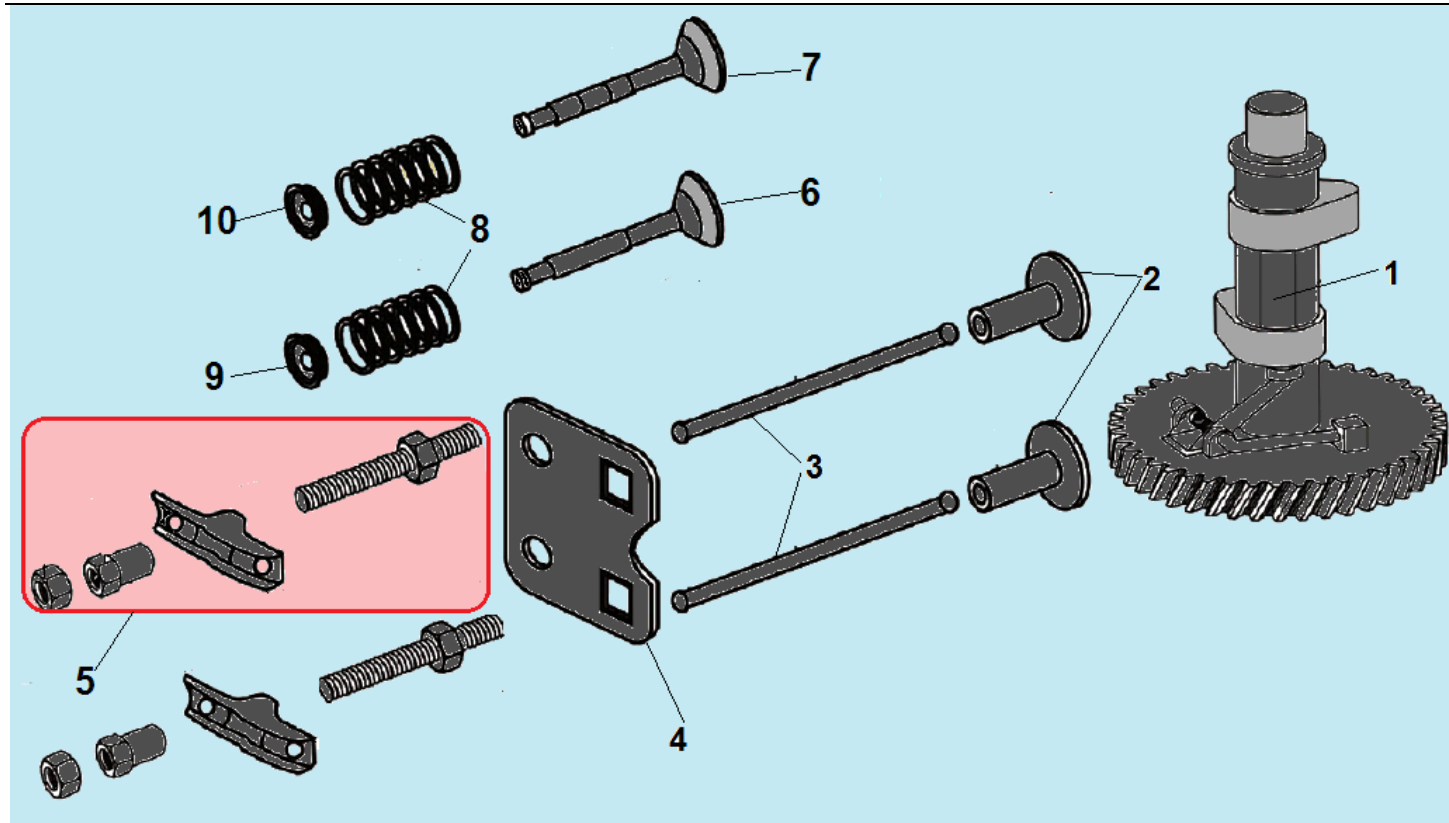

№	Артикул	Наименование	К-во	№	Артикул	Наименование	К-во
1	578906012BX	Болт М6х12	4	6	DQA001	Головка цилиндра	1
2	DNA003	Крышка клапанов	1	7	GFB03126	Шпилька М6х95	4
3	DNB000	Прокладка крышки клапанов	1	8	DQB002	Прокладка головки цилиндра	1
4	F7RTC	Свеча зажигания	1	9	97010016	Штифт 10х16	2
5	578908055BX	Болт М8х55	4	10	DP01C004	Шланг сапуна	1

№	Артикул	Наименование	К-во	№	Артикул	Наименование	К-во
1	DQA000	Картер	1	10	DQC062	Крышка	1
2	DQC062	Кронштейн	1	11	578906012BX	Болт М6х12	3
3	578906012BX	Болт М6х12	2	12	DQC052	Накладка	1
4	91008-Q007-0000	Шпилька М6х77	1	13	578906012BX	Болт М6х12	2
5	91006-Q007-0000	Шпилька М6х74	2	14	DNL001	Вал регулятора оборотов	1
6	380650335-0001	Сальник 25х38х7	1	15	GFB02001	Шайба	1
7	DNC063	Клапан сапуна	1	16	DNC010	Сальник 6х10х4	1
8	578906012BX	Болт М6х12	1	17	DAM000	Шплинт	1
9	DQB004	Прокладка	1				

№	Артикул	Наименование	К-во	№	Артикул	Наименование	К-во
1	DPA002	Крышка картера	1	6	97008014	Штифт 8x14	2
2	578906012BX	Болт М6х12	7	7	GFB02000	Шайба	1
3	CFB00C010	Сальник коленвала 25х40х7	1	8	578910015BX	Болт М10х15	1
4	DPK000	Регулятор оборотов	1	9	DNC000	Маслозаливная горловина с щупом	1
5	DQB005	Прокладка крышки картера	1				

№	Артикул	Наименование	К-во	№	Артикул	Наименование	К-во
1	DA00F005	Распредвал	1	6	DCF007	Впускной клапан	1
2	DAF010	Тарелка толкателя клапана	2	7	DCF006	Выпускной клапан	1
3	DAF015	Толкатель (штанга) клапана	2	8	DAF012	Пружина клапана	2
4	DPF003	Направляющая толкателей клапана	1	9	DAF011	Сухарь впускного клапана	1
5	DAF004	Коромысло клапана комплект	2	10	DAF008	Сухарь выпускного клапана	1