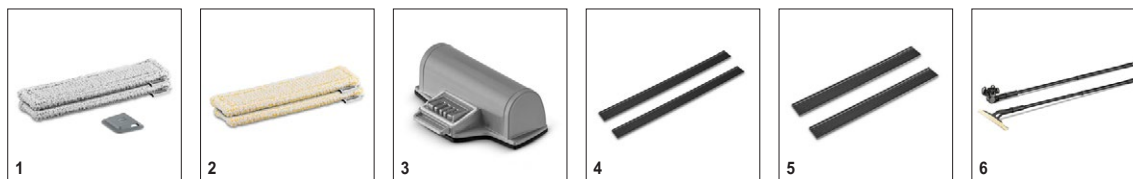

WVP 10 Adv 1.633-560.0

KÄRCHER

		№ для заказа	Количество				Цена	Описание	
Обтяжки									
Обтяжки из микрофибры Outdoor	1	2.633-131.0	2 шт.					Идеальное решение для мойки наружных поверхностей окон: специальные обтяжки из микроволокна с застежкой-липучкой, отличающиеся увеличенным содержанием абразивных волокон. Прилагается скребок для удаления самых стойких загрязнений.	■
Обтяжки из микрофибры Indoor	2	2.633-130.0	2 шт.					Обтяжки из микроволокна с застежкой-липучкой для установки на пульверизаторе, которым комплектуется стеклоочиститель. Для оптимального удаления загрязнений с любых гладких поверхностей.	■
Сменные аккумуляторы									
Сменный аккумулятор для WV 5	3	2.633-123.0	1 шт.					Уборка без остановок благодаря сменному аккумулятору к стеклоочистителю WV 5	■
Насадки для стеклоочистителя									
Стяжки для WV 2 / WV 5 (280 мм)	4	2.633-005.0	2 шт.					Для замены стяжек (280 мм) оконного пылесоса WV 50.	■
Стяжки для WV 2 / WV 5 (170 мм)	5	2.633-104.0	2 шт.					Для замены стяжек (170 мм) оконного пылесоса WV 50.	□
Удлинительные трубки									
Удлинительный комплект WV Evolution	6	2.633-144.0	1 шт.					С помощью телескопического удлинительного комплекта для стеклоочистителя или аккумуляторного вибрационного очистителя вы сможете очистить даже окна, расположенные на высоте. Регулировка длины от 0,6 до 1,5 м.	□

■ Входит в комплект поставки □ Доступные аксессуары.