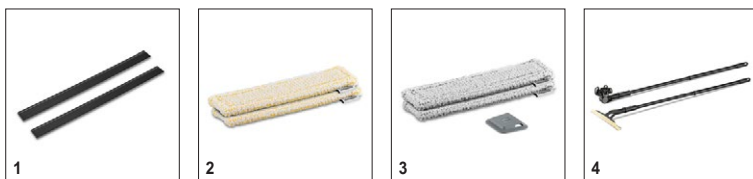

■ Входит в комплект поставки

WVP 10

1.633-550.0

KÄRCHER

		№ для заказа	Количество			Цена	Описание	
Насадки для стеклоочистителя								
Стяжки для WV 2 / WV 5 (280 мм)	1	2.633-005.0	2 шт.				Для замены стяжек (280 мм) оконного пылесоса WV 50.	■
Обтяжки								
Обтяжки из микрофибры Indoor	2	2.633-130.0	2 шт.				Обтяжки из микроволокна с застежкой-липучкой для установки на пульверизаторе, которым комплектуется стеклоочиститель. Для оптимального удаления загрязнений с любых гладких поверхностей.	■
Обтяжки из микрофибры Outdoor	3	2.633-131.0	2 шт.				Идеальное решение для мойки наружных поверхностей окон: специальные обтяжки из микроволокна с застежкой-липучкой, отличающиеся увеличенным содержанием абразивных волокон. Прилагается скребок для удаления самых стойких загрязнений.	□
Удлинительные трубки								
Удлинительный комплект WV Evolution	4	2.633-144.0	1 шт.				С помощью телескопического удлинительного комплекта для стеклоочистителя или аккумуляторного вибрационного очистителя вы сможете очистить даже окна, расположенные на высоте. Регулировка длины от 0,6 до 1,5 м.	□