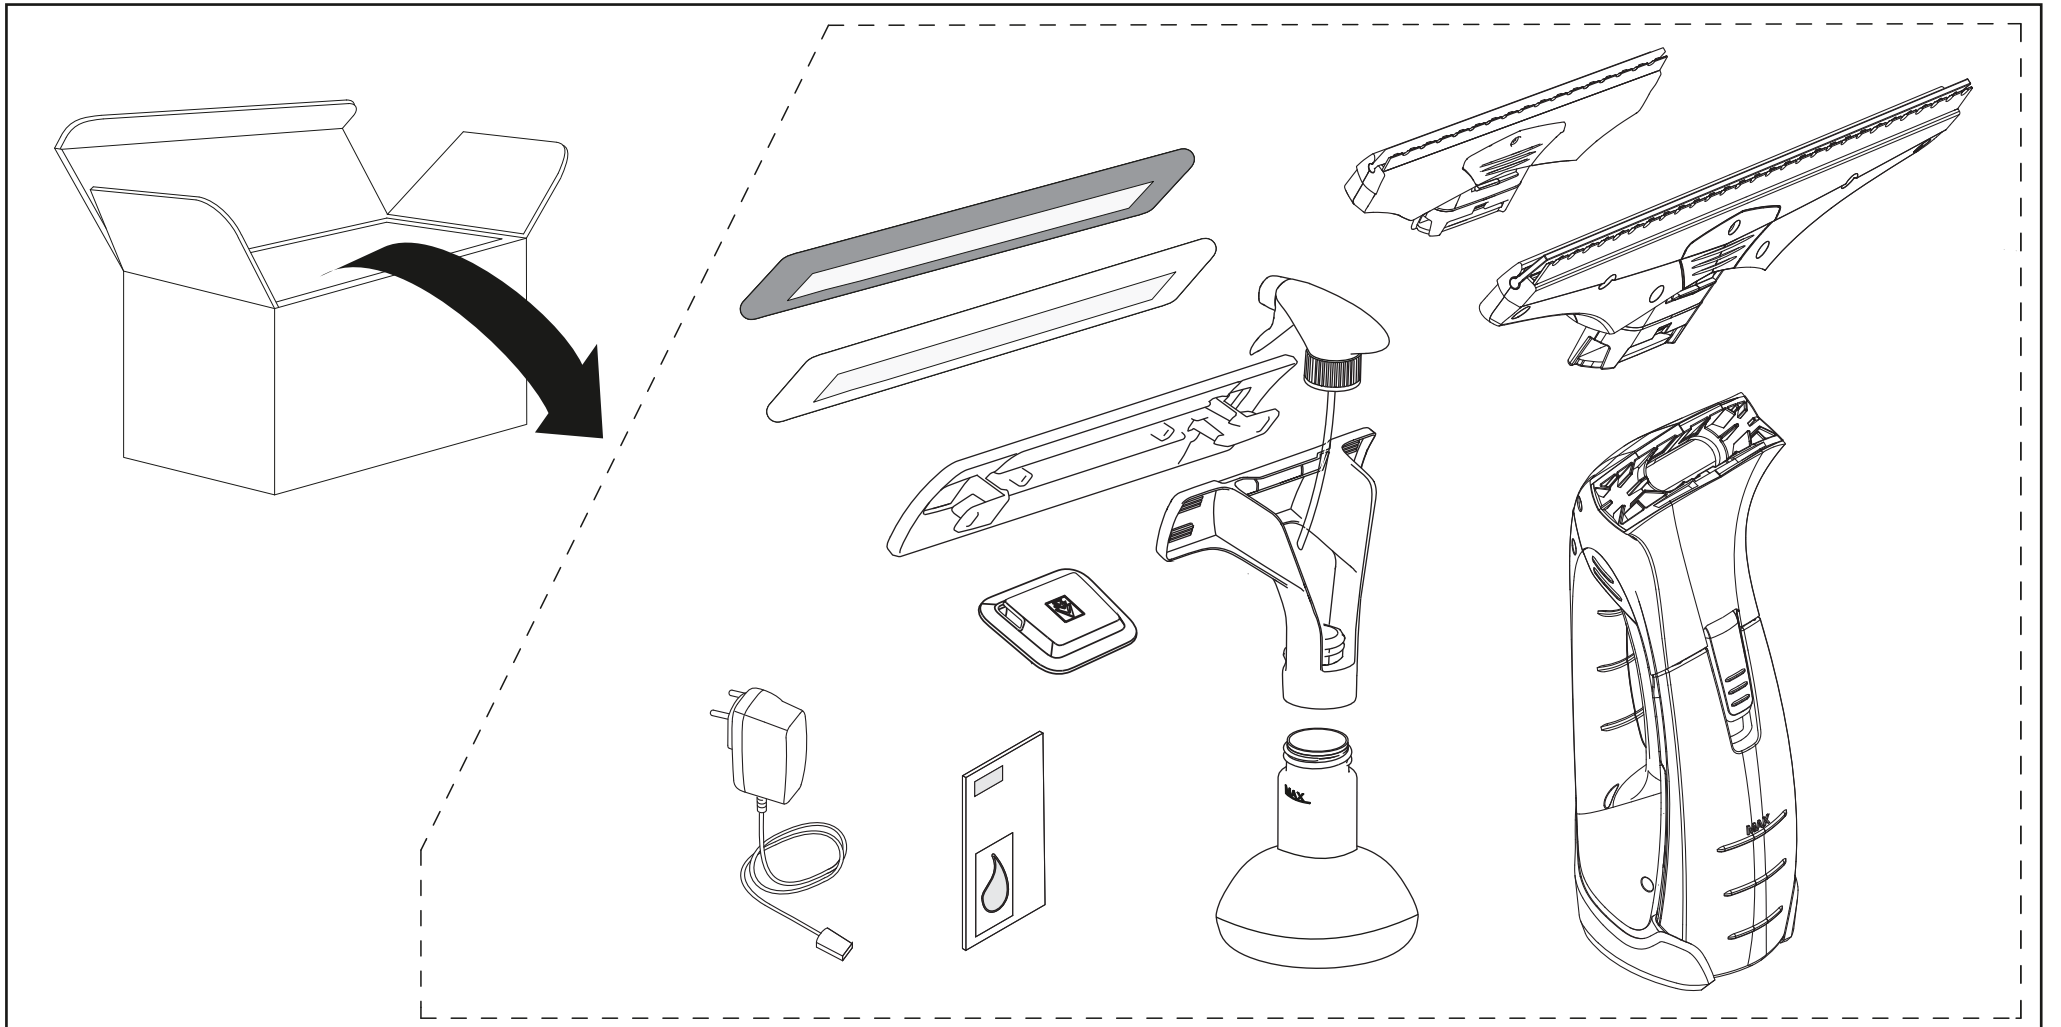

# KÄRCHER

## WV 5 Premium Plus

	3,7 V		IPX4		0,7 kg
	10 W		100 ml		185 min
	V 5,5 mA 600		50 db(A)		35 min

EAC