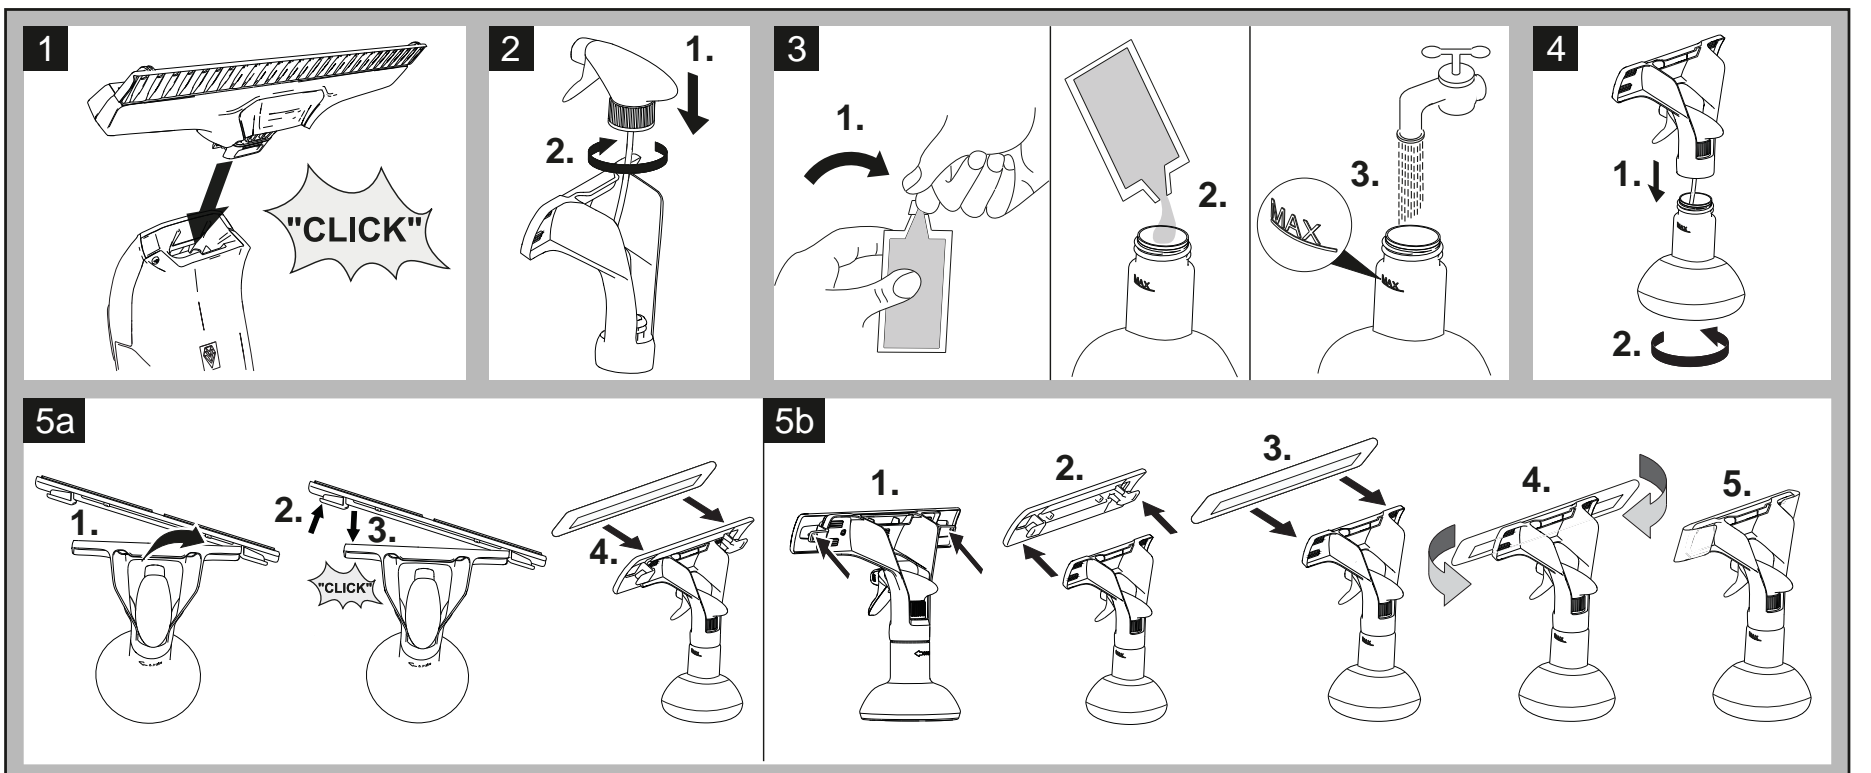

## WV 5 Premium Plus

	3,7 V		IPX4		0,7 kg
	10 W		100 ml		185 min
	V 5,5 mA 600		50 db(A)		35 min

EAC