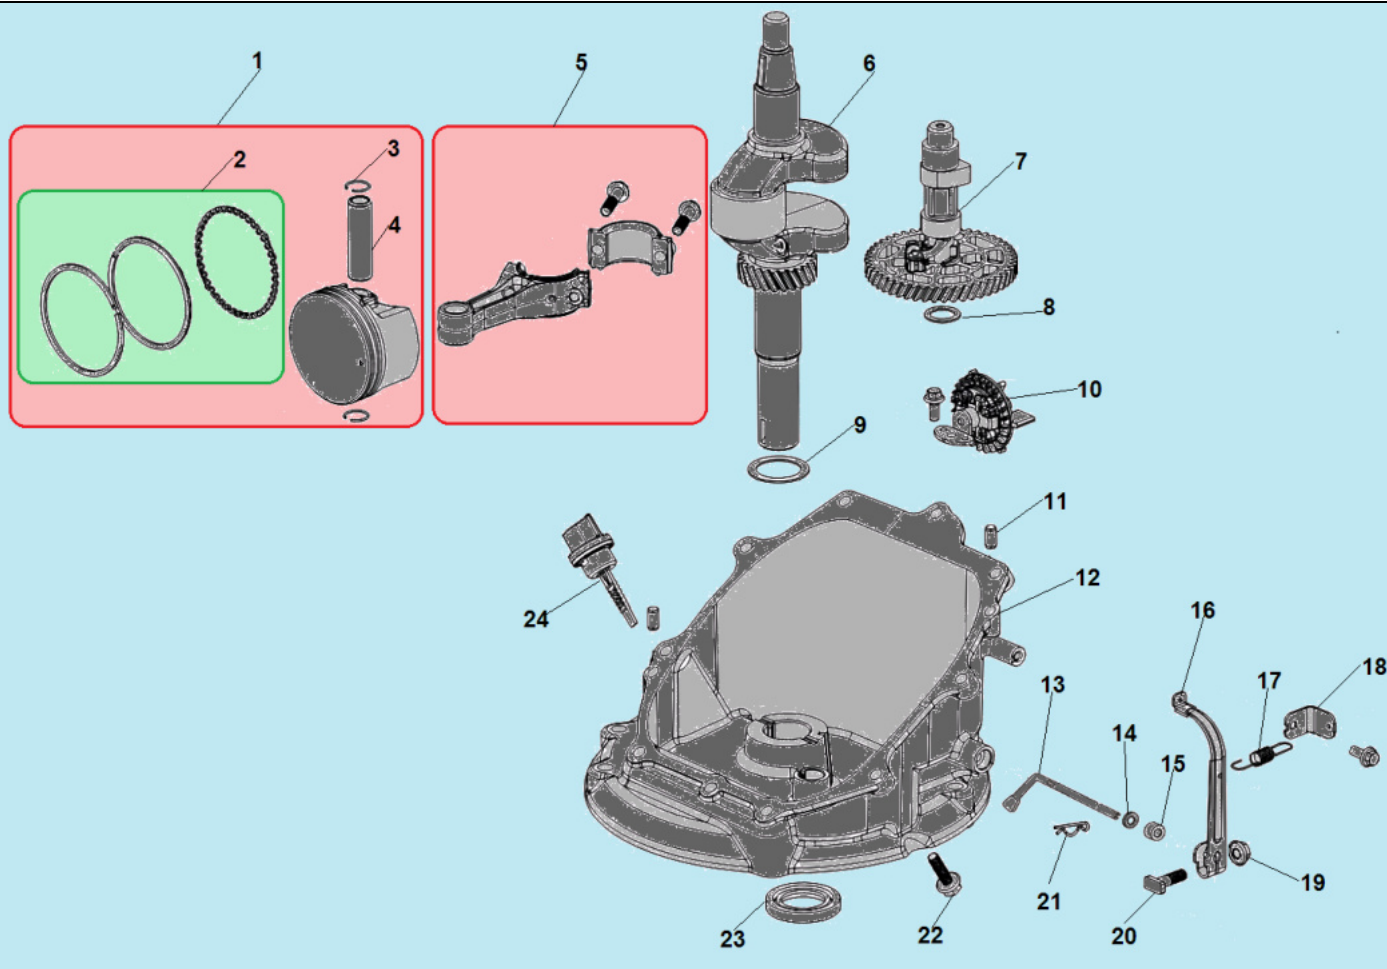

№	Артикул	Наименование	К-во	№	Артикул	Наименование	К-во
1	110810224-0001	Картер	1	9	120250045-0001	Прокладка крышки клапанов	1
2	380650335-0001	Сальник коленвала 25x38x7	1	10	120230118-0001	Крышка клапанов	1
3	110850019-0001	Прокладка крышки сапуна	1	11	380020070-0001	Болт	4
4	110840027-0001	Крышка клапана сапуна	1	12	<b>140450022-0001</b>	<b>Коромысло клапана комплект</b>	<b>2</b>
5	110860005-0001	Клапан сапуна	1	13	140710013-0002	Направляющая толкателя клапана	1
6	<b>500550034-0001</b>	<b>Комплект клапанов</b>	<b>1</b>	14	140380020-0001	Сухарь клапана	2
7	140690002-0001	Тарелка толкателя клапана	2	15	140340039-0001	Пружина клапана	2
8	140670029-0001	Толкатель (штанга) клапана	2	16	F7RTC	Свеча зажигания	

№	Артикул	Наименование	К-во	№	Артикул	Наименование	К-во
1	380140209-0001	Болт	4	7	170430148-0001	Прокладка под теплоизолятор	1
2	180960128-0001	Крышка глушителя	1	8	170440055-0001	Теплоизолятор	1
3	380140173-0002	Болт	2	9	170450006-0001	Прокладка под карбюратор	1
4	180571658-0001	Глушитель	1	10	171590025-0001	Тяга рычага регулятора оборотов	1
5	180660077-0001	Прокладка глушителя	1	11	170021321-0001	Карбюратор	1
6	380180124-0001	Шпилька крепления карбюратора	2	12	170430162-0001	Прокладка под корпус фильтра	1

№	Артикул	Наименование	К-во	№	Артикул	Наименование	К-во
1	380741094-0001	Шланг сапуна	1	<b>8</b>	<b>170490156-0001</b>	<b>Бак топливный комплект</b>	<b>1</b>
<b>2</b>	<b>180020732-0001</b>	<b>Корпус фильтра комплект</b>	<b>1</b>	9	170870094-0001	Крышка топливного бака	1
3	170260008-0001	Праймер	1	10	380020071-0001	Болт	2
4	173270002-0001	Фиксатор	1	11	170010017-0001	Топливный фильтр	1
5	180130251-0001	Основной фильтр	1	12	380950190-0001	Хомут шланга	2
6	180130250-0001	Предварительный фильтр	1	13	380750633-0001	Топливный шланг	1
7	380370066-0001	Гайка	2	14	180070204-0001	Крышка воздушного фильтра	1