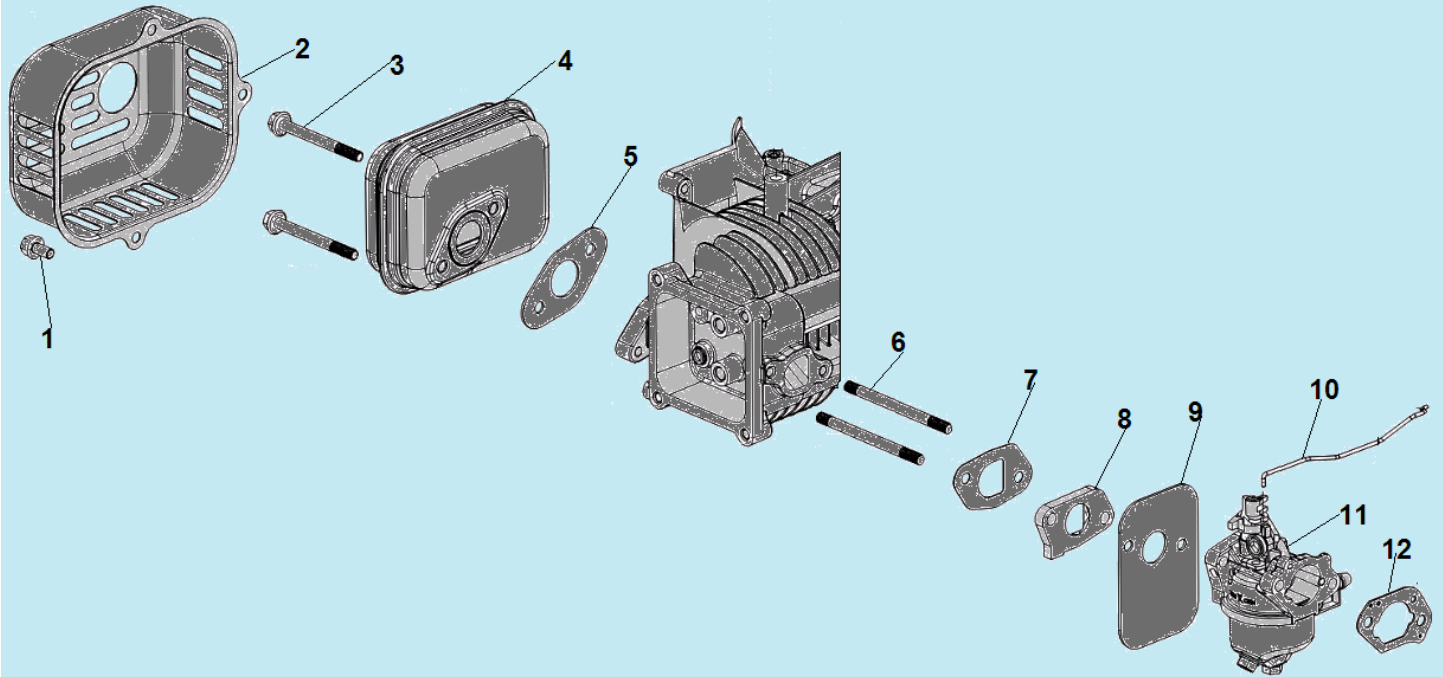

№	Артикул	Наименование	К-во	№	Артикул	Наименование	К-во
1	380370066-0001	Гайка	3	6	270020232-0001	Маховик	1
2	193490246-0002	Стартер в сборе	1	7	381140532-0001	Пружина	1
3	160210109-0001	Кожух маховика	1	8	293030015-0001	Выключатель зажигания с механизмом тормоза маховика	1
4	380850010-0001	Шпилька	2	9	DN01D000	Магнето	1
5	380370051-0001	Гайка крепления маховика	1	10	380850016-0001	Шпилька	1

№	Артикул	Наименование	К-во	№	Артикул	Наименование	К-во
1	110810224-0001	Картер	1	9	120250045-0001	Прокладка крышки клапанов	1
2	380650335-0001	Сальник коленвала 25x38x7	1	10	120230118-0001	Крышка клапанов	1
3	110850019-0001	Прокладка крышки сапуна	1	11	380020070-0001	Болт	4
4	110840027-0001	Крышка клапана сапуна	1	12	<b>140450022-0001</b>	<b>Коромысло клапана комплект</b>	<b>2</b>
5	110860005-0001	Клапан сапуна	1	13	140710013-0002	Направляющая толкателя клапана	1
6	<b>500550034-0001</b>	<b>Комплект клапанов</b>	<b>1</b>	14	140380020-0001	Сухарь клапана	2
7	140690002-0001	Тарелка толкателя клапана	2	15	140340039-0001	Пружина клапана	2
8	140670029-0001	Толкатель (штанга) клапана	2	16	F7RTC	Свеча зажигания	

№	Артикул	Наименование	К-во	№	Артикул	Наименование	К-во
1	380140209-0001	Болт	4	7	170430148-0001	Прокладка под теплоизолятор	1
2	180960128-0001	Крышка глушителя	1	8	170440055-0001	Теплоизолятор	1
3	380140173-0002	Болт	2	9	170450006-0001	Прокладка под карбюратор	1
4	180571658-0001	Глушитель	1	10	171590025-0001	Тяга рычага регулятора оборотов	1
5	180660077-0001	Прокладка глушителя	1	11	170021321-0001	Карбюратор	1
6	380180124-0001	Шпилька крепления карбюратора	2	12	170430162-0001	Прокладка под корпус фильтра	1