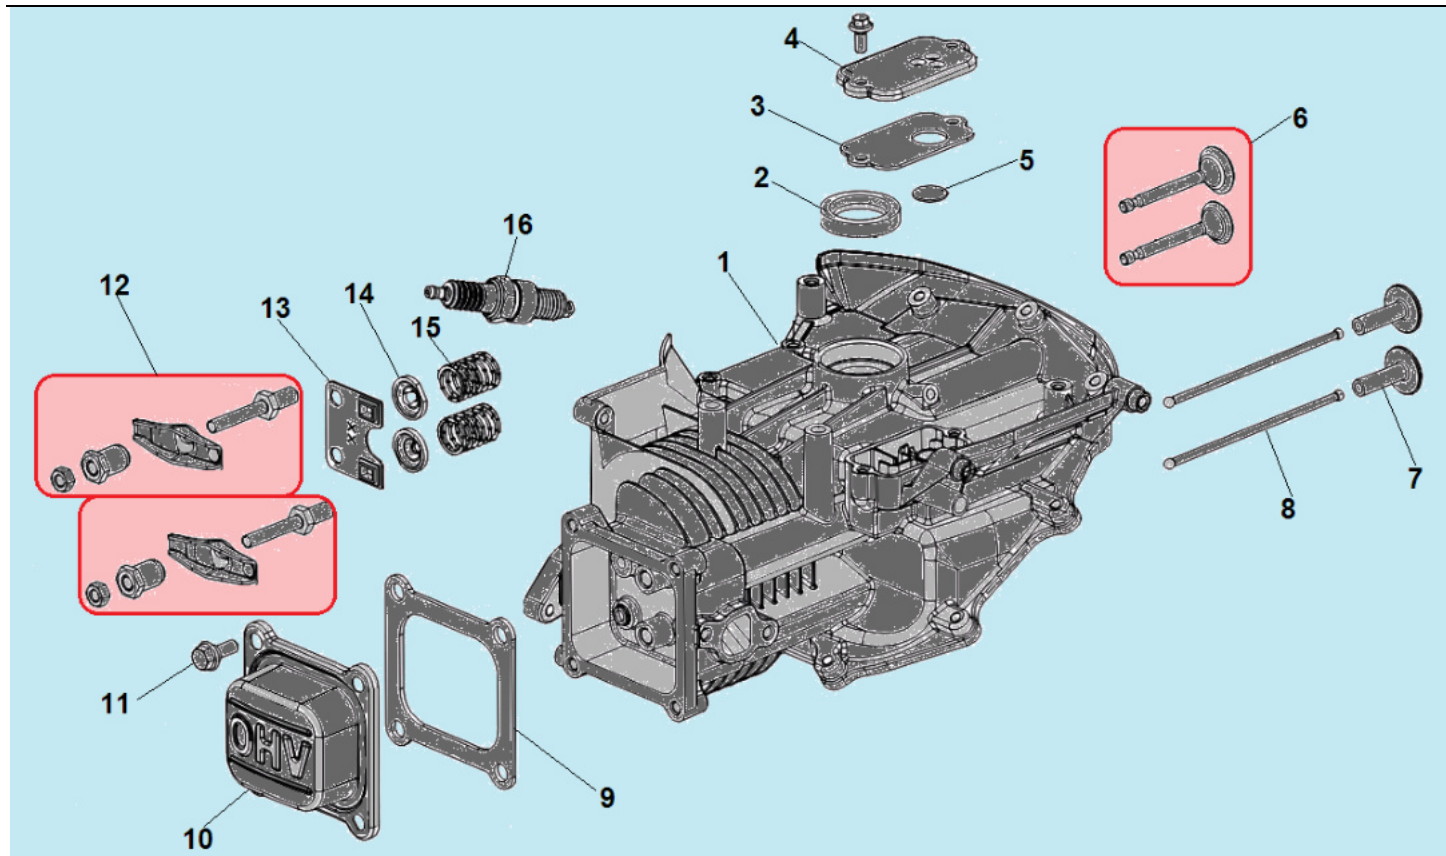

№	Артикул	Наименование	К-во	№	Артикул	Наименование	К-во
1	380370066-0001	Гайка	3	6	270020232-0001	Маховик	1
2	193490246-0002	Стартер в сборе	1	7	381140532-0001	Пружина	1
3	160210109-0001	Кожух маховика	1	8	293030015-0001	Выключатель зажигания с механизмом тормоза маховика	1
4	380850010-0001	Шпилька	2	9	DN01D000	Магнето	1
5	380370051-0001	Гайка крепления маховика	1	10	380850016-0001	Шпилька	1

№	Артикул	Наименование	К-во	№	Артикул	Наименование	К-во
1	110810224-0001	Картер	1	9	120250045-0001	Прокладка крышки клапанов	1
2	380650335-0001	Сальник коленвала 25x38x7	1	10	120230118-0001	Крышка клапанов	1
3	110850019-0001	Прокладка крышки сапуна	1	11	380020070-0001	Болт	4
4	110840027-0001	Крышка клапана сапуна	1	12	<b>140450022-0001</b>	<b>Коромысло клапана комплект</b>	<b>2</b>
5	110860005-0001	Клапан сапуна	1	13	140710013-0002	Направляющая толкателя клапана	1
6	<b>500550034-0001</b>	<b>Комплект клапанов</b>	<b>1</b>	14	140380020-0001	Сухарь клапана	2
7	140690002-0001	Тарелка толкателя клапана	2	15	140340039-0001	Пружина клапана	2
8	140670029-0001	Толкатель (штанга) клапана	2	16	F7RTC	Свеча зажигания	

№	Артикул	Наименование	К-во	№	Артикул	Наименование	К-во
1	380140209-0001	Болт	4	7	170430148-0001	Прокладка под теплоизолятор	1
2	180960128-0001	Крышка глушителя	1	8	170440055-0001	Теплоизолятор	1
3	380140173-0002	Болт	2	9	170450006-0001	Прокладка под карбюратор	1
4	180571658-0001	Глушитель	1	10	171590025-0001	Тяга рычага регулятора оборотов	1
5	180660077-0001	Прокладка глушителя	1	11	170021321-0001	Карбюратор	1
6	380180124-0001	Шпилька крепления карбюратора	2	12	170430162-0001	Прокладка под корпус фильтра	1