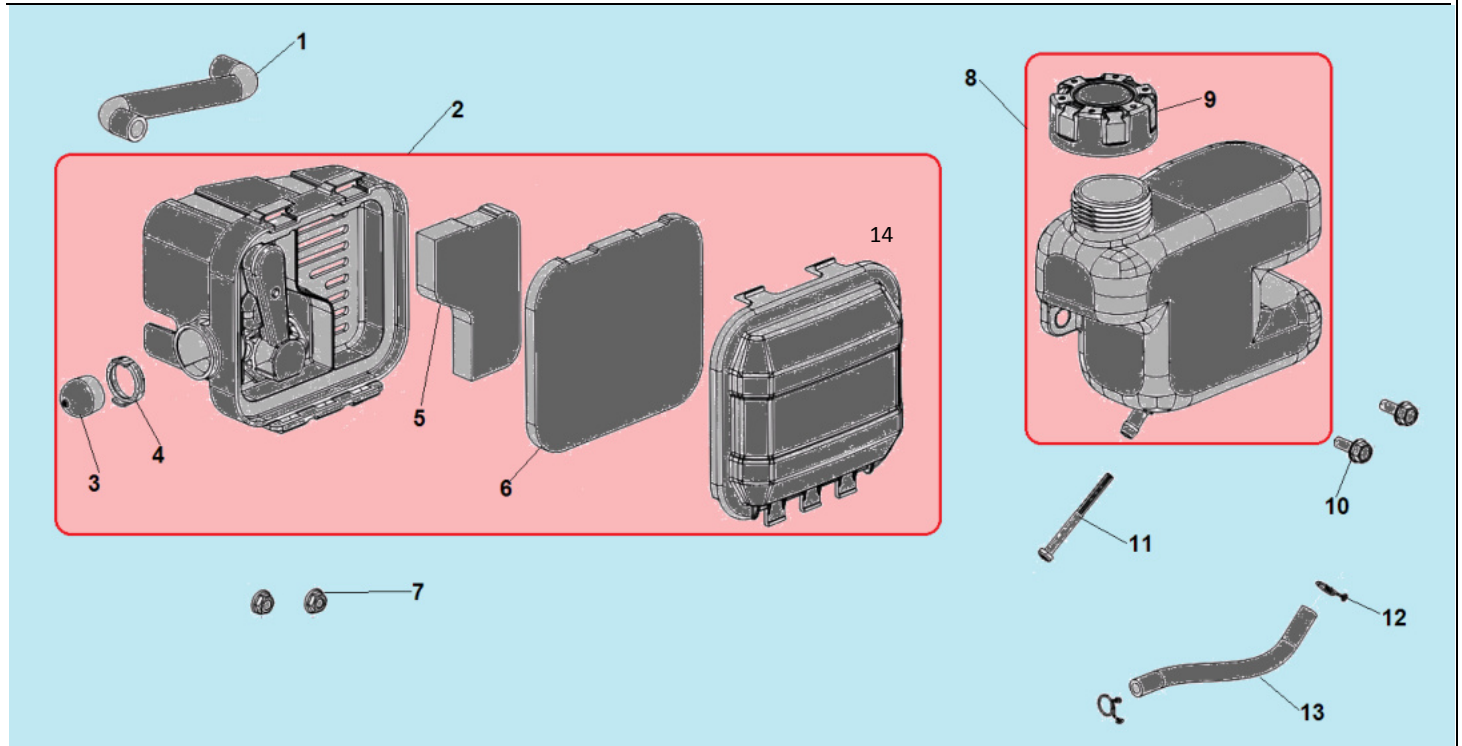

№	Артикул	Наименование	К-во	№	Артикул	Наименование	К-во
1	380370066-0001	Гайка	3	6	270020232-0001	Маховик	1
2	193490246-0002	Стартер в сборе	1	7	381140532-0001	Пружина	1
3	160210109-0001	Кожух маховика	1	8	293030015-0001	Выключатель зажигания с механизмом тормоза маховика	1
4	380850010-0001	Шпилька	2	9	DN01D000	Магнето	1
5	380370051-0001	Гайка крепления маховика	1	10	380850016-0001	Шпилька	1

№	Артикул	Наименование	К-во	№	Артикул	Наименование	К-во
1	110810224-0001	Картер	1	9	120250045-0001	Прокладка крышки клапанов	1
2	380650335-0001	Сальник коленвала 25x38x7	1	10	120230118-0001	Крышка клапанов	1
3	110850019-0001	Прокладка крышки сапуна	1	11	380020070-0001	Болт	4
4	110840027-0001	Крышка клапана сапуна	1	12	<b>140450022-0001</b>	<b>Коромысло клапана комплект</b>	<b>2</b>
5	110860005-0001	Клапан сапуна	1	13	140710013-0002	Направляющая толкателя клапана	1
6	<b>500550034-0001</b>	<b>Комплект клапанов</b>	<b>1</b>	14	140380020-0001	Сухарь клапана	2
7	140690002-0001	Тарелка толкателя клапана	2	15	140340039-0001	Пружина клапана	2
8	140670029-0001	Толкатель (штанга) клапана	2	16	F7RTC	Свеча зажигания	

№	Артикул	Наименование	К-во	№	Артикул	Наименование	К-во
1	380741094-0001	Шланг сапуна	1	<b>8</b>	<b>170490156-0001</b>	<b>Бак топливный комплект</b>	<b>1</b>
<b>2</b>	<b>180020732-0001</b>	<b>Корпус фильтра комплект</b>	<b>1</b>	9	170870094-0001	Крышка топливного бака	1
3	170260008-0001	Праймер	1	10	380020071-0001	Болт	2
4	173270002-0001	Фиксатор	1	11	170010017-0001	Топливный фильтр	1
5	180130251-0001	Основной фильтр	1	12	380950190-0001	Хомут шланга	2
6	180130250-0001	Предварительный фильтр	1	13	380750633-0001	Топливный шланг	1
7	380370066-0001	Гайка	2	14	180070204-0001	Крышка воздушного фильтра	1