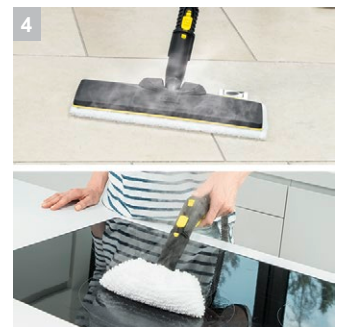

## SC 4 EasyFix

Комфортная очистка паром без перерывов в работе: пароочиститель SC 4 EasyFix с насадкой для пола EasyFix и съемным баком для воды с возможностью постоянного долива.

### 1 Съемный бачок для доливки воды

- Возможность дозаправки водой в любое время позволяет выполнять работы без долгих перерывов.

### 2 Насадка для пола EasyFix с шарниром и удобным креплением салфетки липучкой

- Пластинчатая подошва насадки гарантирует оптимальную очистку любых распространенных в быту твердых напольных покрытий.
- Система фиксации салфеток для пола липучкой позволяет легко закреплять салфетки и заменять их, не вступая в контакт с грязью.