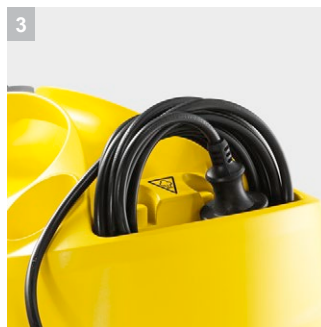

## SC 4 EasyFix

Комфортная очистка паром без перерывов в работе: пароочиститель SC 4 EasyFix с насадкой для пола EasyFix и съемным баком для воды с возможностью постоянного долива.

### 1 Съемный бачок для доливки воды

- Возможность дозаправки водой в любое время позволяет выполнять работы без долгих перерывов.

### 2 Насадка для пола EasyFix с шарниром и удобным креплением салфетки липучкой

- Пластинчатая подошва насадки гарантирует оптимальную очистку любых распространенных в быту твердых напольных покрытий.
- Система фиксации салфеток для пола липучкой позволяет легко закреплять салфетки и заменять их, не вступая в контакт с грязью.