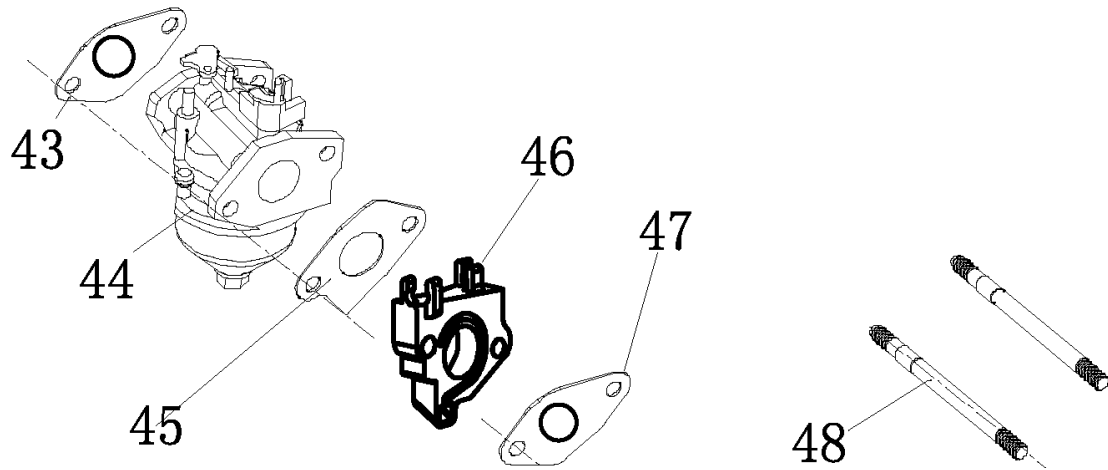

№	Артикул	Наименование	Σ	№	Артикул	Наименование	Σ
43	DDB003	Прокладка под корпус фильтра	1	46	170440041-0001	Теплоизолятор	1
44	3048100700116	Карбюратор	1	47	DFB007	Прокладка под теплоизолятор	1
45	DGB006	Прокладка под карбюратор	1	48	4665270189648-0045	Шпилька	2