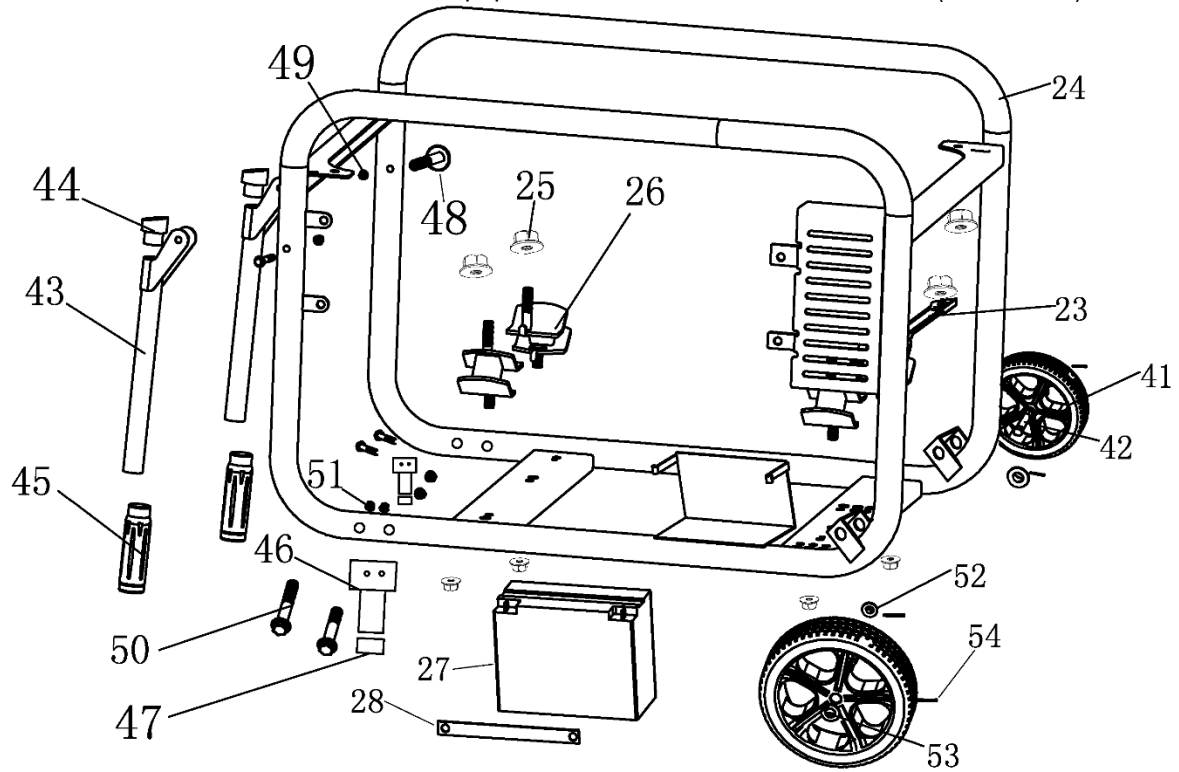

№	Артикул	Наименование	Σ	№	Артикул	Наименование	Σ
11	4665270189624-0103	Ротор	1	17	4665270189624-0109	Крышка	1
11-1	3037009001040	Подшипник 6204	1	18	4665270189624-0110	Болт	2
12	4665270189624-0104	Статор	1	19	4665270189624-0111	Колодка соединительная	1
13	4665270189648-0095	Крышка генератора	1	20	4665270189624-0112	Болт	2
14	4665270189624-0106	Болт	4	21	4665270189624-0113	Болт	1
15	4665270189648-0097	Щетки коллекторные	1	22	4665270189648-0104	Шайба	1
16	4665270189624-0108	Блок AVR	1				

№	Артикул	Наименование	Σ	№	Артикул	Наименование	Σ
29	4665270189631-0119	Панель (пластиковый корпус)	1	35	029029110160	Розетка 16А	1
30	4665270189624-0122	Панель пустая	1	36	3014003000020	Розетка 32А	1
31	4665270189631-0121	Винт	4	37	4665270189648-0119	Гайка	2
32	4665270189631-0122	Замок зажигания	1	38	4665270189648-0120	Болт	1
33	029029300100	Вольтметр	1	39	10000-00003	Выключатель сети	1
34	3047018000001	Счетчик моточасов	1	40	4665270189624-0132	Кабель	1