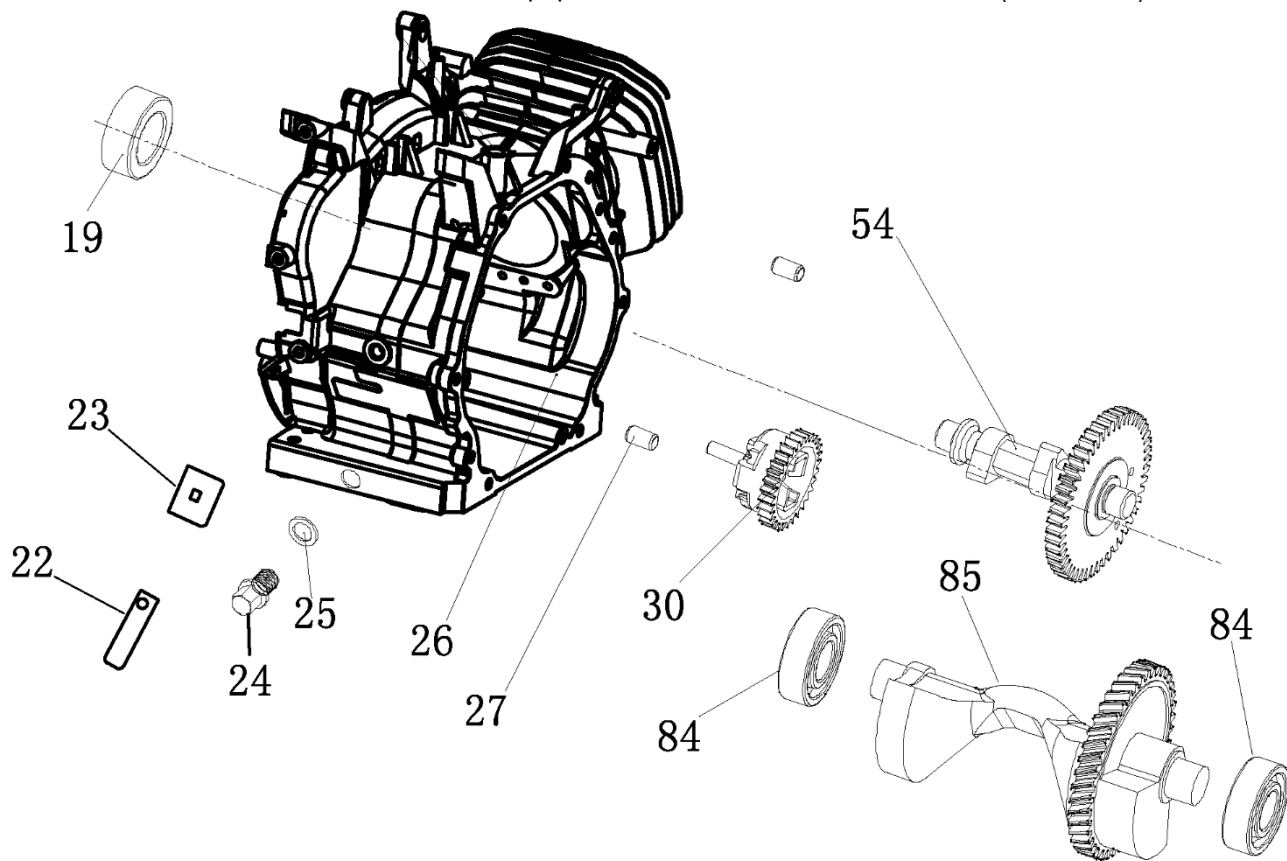

№	Артикул	Наименование	Σ	№	Артикул	Наименование	Σ
11	4665270189624-0103	Ротор	1	17	4665270189624-0109	Крышка	1
11-1	3037009001040	Подшипник 6204	1	18	4665270189624-0110	Болт	2
12	4665270189624-0104	Статор	1	19	4665270189624-0111	Колодка соединительная	1
13	4665270189648-0095	Крышка генератора	1	20	4665270189624-0112	Болт	2
14	4665270189624-0106	Болт	4	21	4665270189624-0113	Болт	1
15	4665270189648-0097	Щетки коллекторные	1	22	4665270189648-0104	Шайба	1
16	4665270189624-0108	Блок AVR	1				

№	Артикул	Наименование	Σ	№	Артикул	Наименование	Σ
29	4665270189631-0119	Панель (пластиковый корпус)	1	35	029029110160	Розетка 16А	1
30	4665270189624-0122	Панель пустая	1	36	3014003000020	Розетка 32А	1
31	4665270189631-0121	Винт	4	37	4665270189648-0119	Гайка	2
32	4665270189631-0122	Замок зажигания	1	38	4665270189648-0120	Болт	1
33	029029300100	Вольтметр	1	39	10000-00003	Выключатель сети	1
34	3047018000001	Счетчик моточасов	1	40	4665270189624-0132	Кабель	1

№	Артикул	Наименование	Σ	№	Артикул	Наименование	Σ
1	4665270189648-0083	Болт	4	7	029019900602	Фильтр сетчатый	1
2	4665270189648-0084	Шайба	4	8	029019901102	Крышка топливного бака	1
3	4665270189648-0085	Втулка	4	9	4665270189648-0091	Указатель уровня топлива	1
4	4665270189648-0086	Виброизолятор	4	10	4665270189648-0092	Винт	2
5	4665270189648-0087	Бак топливный	1	86	3200-5-8	Шланг топливный	1
6	1500020	Кран топливный	1	87	3200-5-9	Хомут самозажимной	2