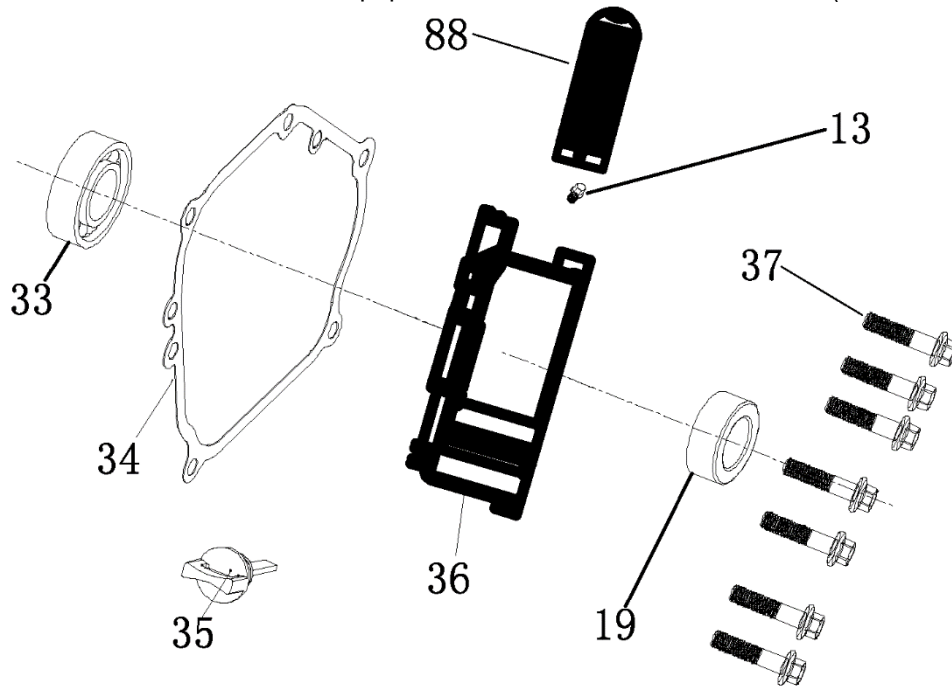

№	Артикул	Наименование	Σ	№	Артикул	Наименование	Σ
13	4665270189648-0013	Болт	1	35	110690097-0003	Щуп уровня масла	1
19	380650337-0001	Сальник 35x52x7	1	36	4665270189624-0035	Крышка картера	1
33	380630141-0002	Подшипник 6207	1	37	4665270189648-0034	Болт	7
34	DFB005	Прокладка крышки картера	1	88	4665270189648-0082	Дефлектор	1