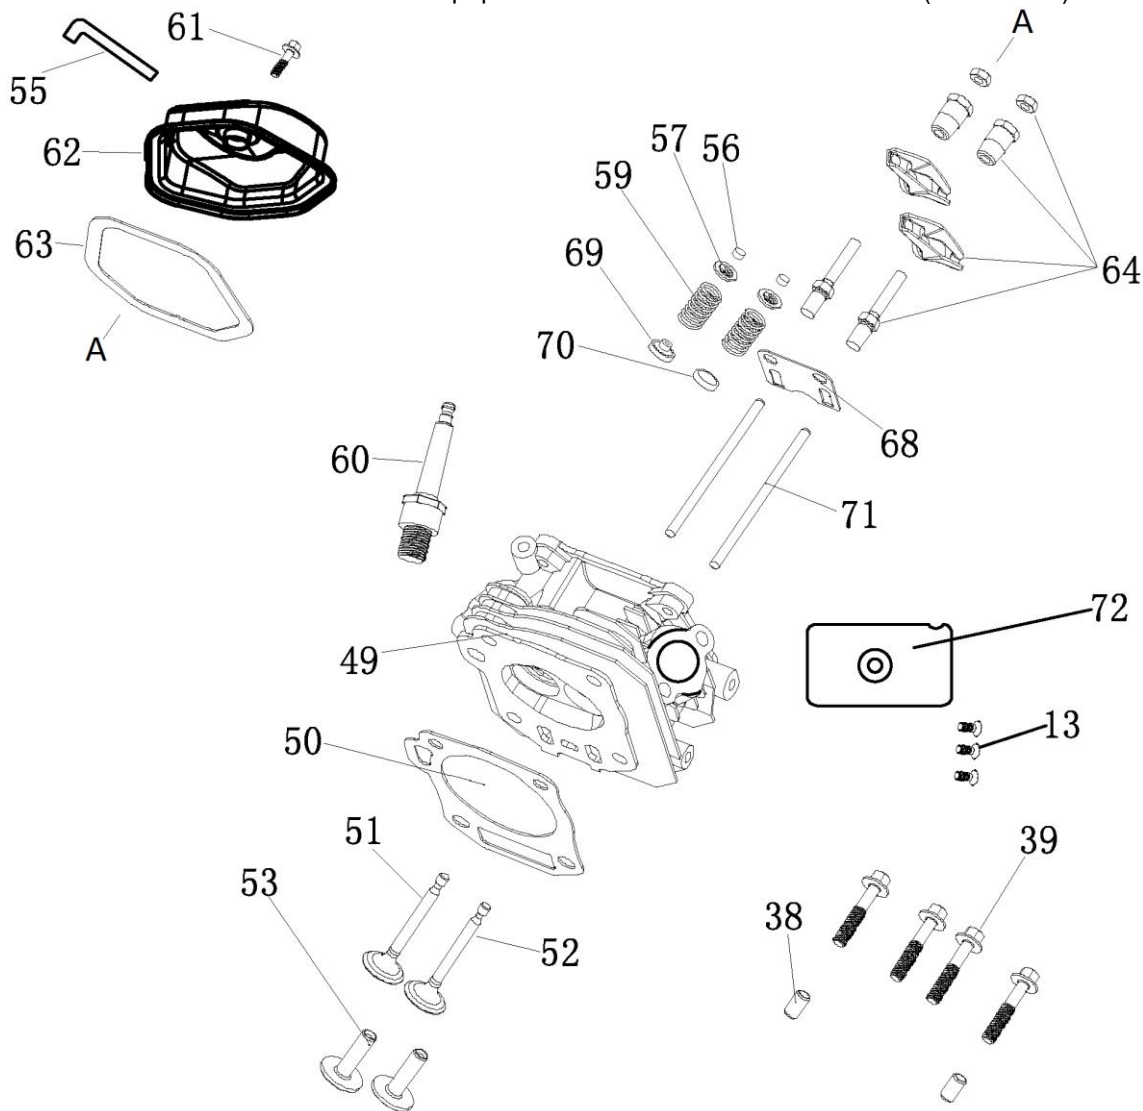

№	Артикул	Наименование	Σ	№	Артикул	Наименование	Σ
13	4665270189648-0013	Болт	3	59	140340025-0001	Пружина клапана	2
38	4665270189648-0035	Штифт направляющий	2	60	F7RTC	Свеча зажигания	1
39	4665270189648-0036	Болт	4	61	4665270189648-0057	Болт	1
49	120080338-0001	Головка цилиндра	1	62	120220009-0001	Крышка клапанов	1
50	4665270189624-0049	Прокладка головки цилиндра	1	63	DDV000	Прокладка крышки клапанов	1
51	4665270189648-0048	Клапан впускной	1	64	DDF004	Коромысло клапана, к-т	2
52	4665270189648-0049	Клапан выпускной	1	69	019990003400	Колпачок маслосъемный	1
53	DDF010	Тарелка толкателя	2	70	DDF016	Тарелка под пружину	1
55	4665270189648-0052	Шланг сапуна	1	71	140670006-0001	Толкатель (штанга)	2
56	DDF009	Колпачок клапана	2	72	4665270189648-0068	Дефлектор	1
57	DDF008	Сухарь клапана	2				

№	Артикул	Наименование	Σ	№	Артикул	Наименование	Σ
73	3048081000100	Прокладка глушителя	1	82	4665270189624-0078	Глушитель	1
74	4665270189648-0070	Шпилька	2	83	4665270189648-0077	Гайка	2