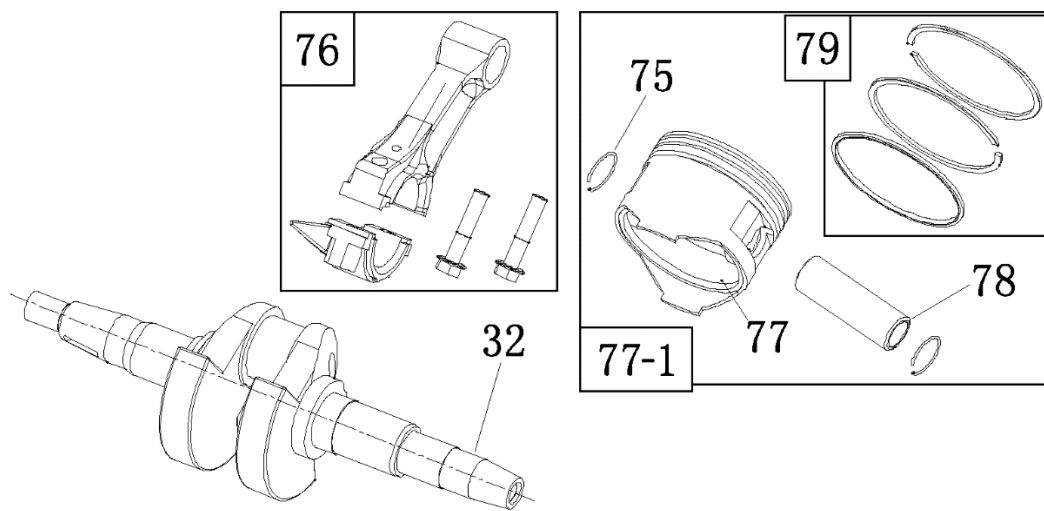

№	Артикул	Наименование	Σ	№	Артикул	Наименование	Σ
32	4665270189624-0031	Коленвал	1	77-1	4665270189624-0075-SET	Поршень 92мм, к-т	1
75	4665270189624-0073	Кольцо стопорное	2	78	4665270189624-0076	Палец поршневой	1
76	130150049-0001	Шатун	1	79	4665270189624-0077	Кольцо поршневое, к-т	1
77	4665270189624-0075	Поршень пустой	1