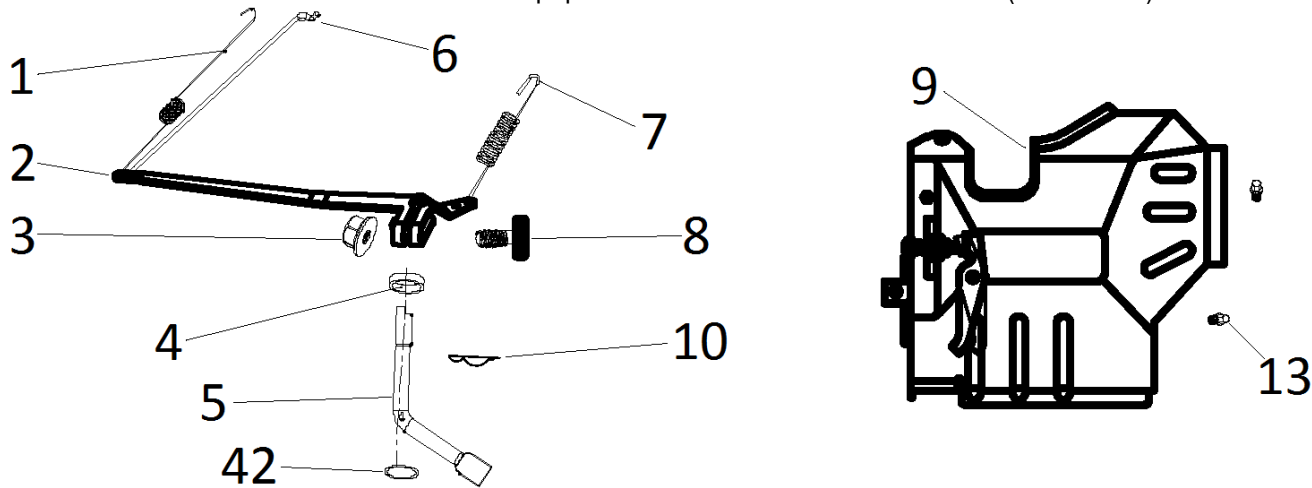

№	Артикул	Наименование	Σ	№	Артикул	Наименование	Σ
1	4665270189624-0001	Пружина тяги	1	7	4665270189624-0007	Пружина рычага тяги	1
2	4665270189624-0002	Тяга	1	8	390006021BX	Болт	1
3	4665270189624-0003	Гайка	1	9	4665270189624-0009	Рычаг регулировки оборотов	1
4	380650377-0001	Сальник 8х14х5	1	10	4665270189624-0010	Шплинт	1
5	4665270189648-0005	Вал регулятора оборотов	1	13	4665270189624-0013	Болт	2
6	4665270189624-0006	Тяга рычага	1	42	4665270189624-0041	Шайба	1