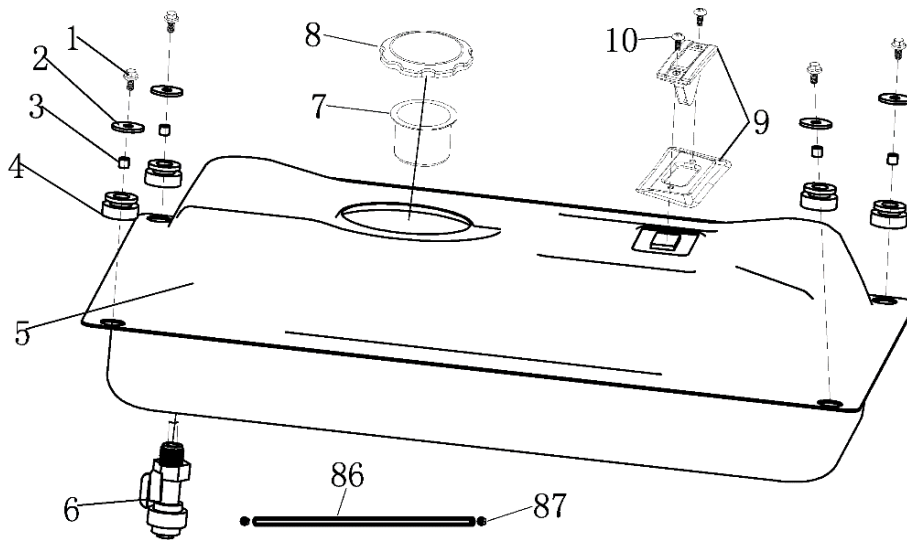

№	Артикул	Наименование	Σ	№	Артикул	Наименование	Σ
1	4665270189648-0083	Болт	4	7	029019900602	Фильтр сетчатый	1
2	4665270189648-0084	Шайба	4	8	029019901102	Крышка топливного бака	1
3	4665270189648-0085	Втулка	4	9	4665270189648-0091	Указатель уровня топлива	1
4	4665270189648-0086	Виброизолятор	4	10	4665270189648-0092	Винт	2
5	4665270189648-0087	Бак топливный	1	86	3200-5-8	Шланг топливный	1
6	1500020	Кран топливный	1	87	3200-5-9	Хомут самозажимной	2