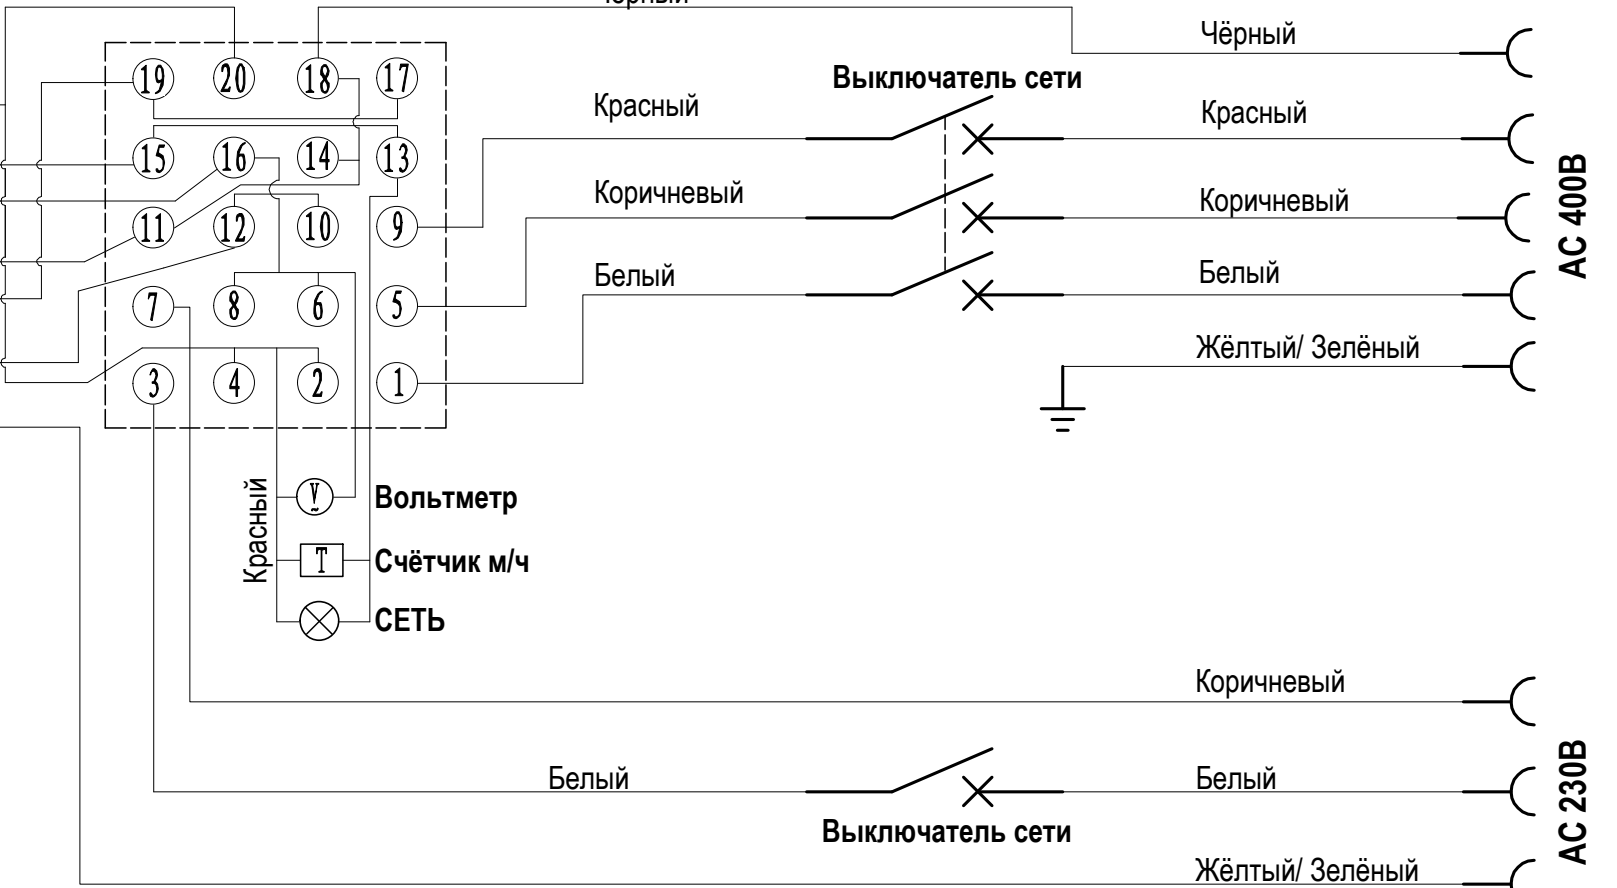

ГЕНЕРАТОР ПЕРЕМЕННОГО ТОКА

ПЕРЕКЛЮЧАТЕЛЬ НАПРЯЖЕНИЯ

ПЕРЕКЛЮЧАТЕЛЬ НАПРЯЖЕНИЯ

№	400В	0	230В
1—2	●—●		
3—4			●—●
5—6	●—●		
7—8			●—●
9—10	●—●		
11—12			●—●
13—14	●—●		
15—16			●—●
17—18	●—●		
19—20			●—●

Выключатель зажигания

GG6500-3