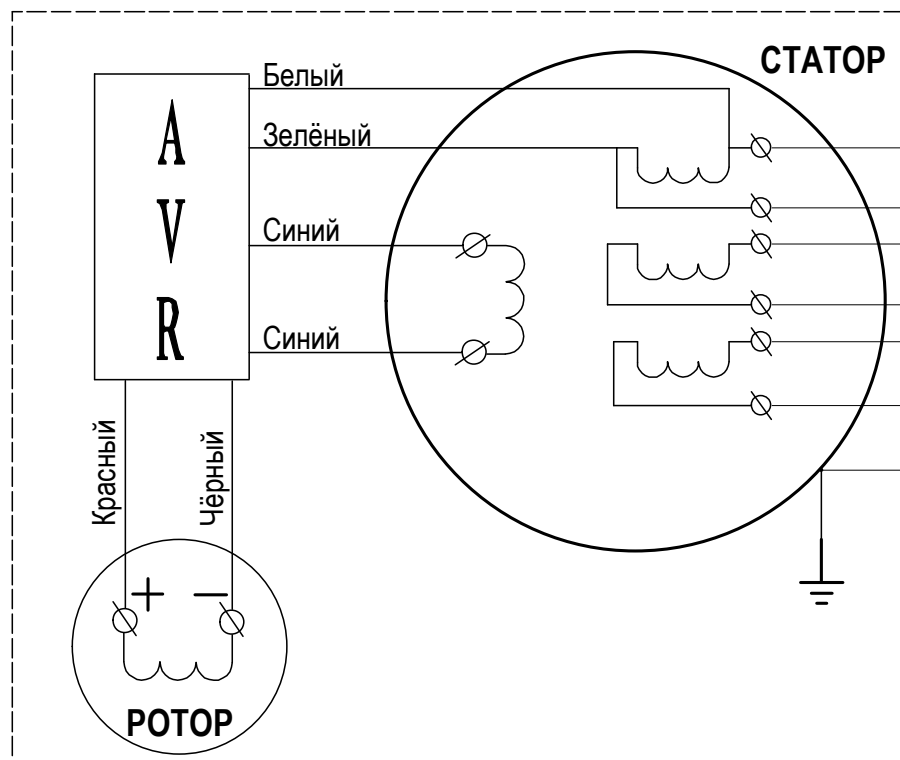

ГЕНЕРАТОР ПЕРЕМЕННОГО ТОКА

ПЕРЕКЛЮЧАТЕЛЬ НАПРЯЖЕНИЯ

ПЕРЕКЛЮЧАТЕЛЬ НАПРЯЖЕНИЯ

№	400В	0	230В
1—2	●—●		
3—4			●—●
5—6	●—●		
7—8			●—●
9—10	●—●		
11—12			●—●
13—14	●—●		
15—16			●—●
17—18	●—●		
19—20			●—●

Выключатель зажигания

GG6500-3