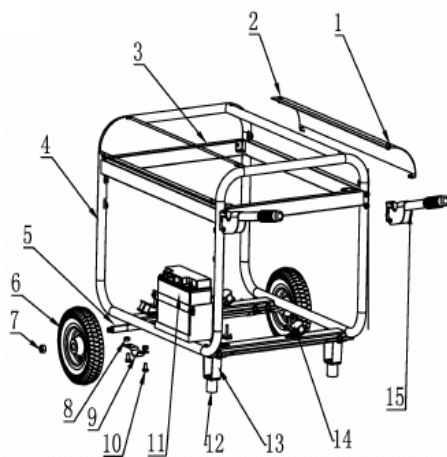

GP 7210 LE ГЕНЕРАТОР

АРТИКУЛ: 474 10 1588

РЕЛИЗ: 08.2015

ДЕТАЛИРОВКА ИЗДЕЛИЯ

PATRIOT

PATRIOT GP7210LE-ART.474101588-EAN8-20016012

662E-Панель управления

661E-3-Рама

555- Топливный бак

#	артикул 1С	наименование	кол.
А. 661E-3 - РАМА			
A1	005011085	Фланцевый болт М6х35	4
A2	005011296	Изогнутая пластина	2
A3	005011297	Поперечная балка	1
A4	005011415	Рама	1
A5	005011404	Ось-длина 65см	1
A6	005011405	Колесо	2
A7	005011406	Гайка М12	2
A8	005010978	Фланцевая гайка М8	14
A9	005011280	Кронштейн крепления оси	2
A10	005011277	Фланцевый болт М8х10	8
A11	005011407	Аккумулятор	1
A12	005011299	Ножки резиновые	4
A13	005011408	Подставка	2
A14	005011300	Амортизатор генераторного блока	4
A15	005011409	Ручка	2
В. 662E - ПАНЕЛЬ УПРАВЛЕНИЯ			
B16	005011301	Провод	1
B17	005011302	Задняя крышка панели управления	1
B18	005011001	Выключатель розетки постоянного тока	1
B19	005010998	Розетка постоянного тока	1
B20	005010997	Болт заземления	1
B21	005011095	Болт М6х12	4

АРТИКУЛ: 474 10 1588

#	артикул 1С	наименование	кол.
B22	005011399	Вольтметр 5в1	1
B23	005011400	Промышленная розетка	1
B24	005011098	Болт М4х12	12
B25	005010996	Розетка переменного тока	2
B26	005011401	Выключатель розетки переменного тока	1
B27	005011294	Электрический замок	1
B28	005011410	Панель управления	1
B29	005011096	Болт М3х8	2
С. 555 - ТОПЛИВНЫЙ БАК			
C30	005011305	Топливный бак 25л.	1
C31	005011102	Резиновая прокладка	4
C32	005011103	Втулка	4
C33	005011104	Фланцевый болт М6х20	4
C34	005011105	Крышка топливного бака	1
C35	005010984	Фильтр сетчатый	1
C36	005011106	Болт М5х12	2
C37	005011107	Указатель уровня топлива	1
C38	005010988	Топливный кран	1