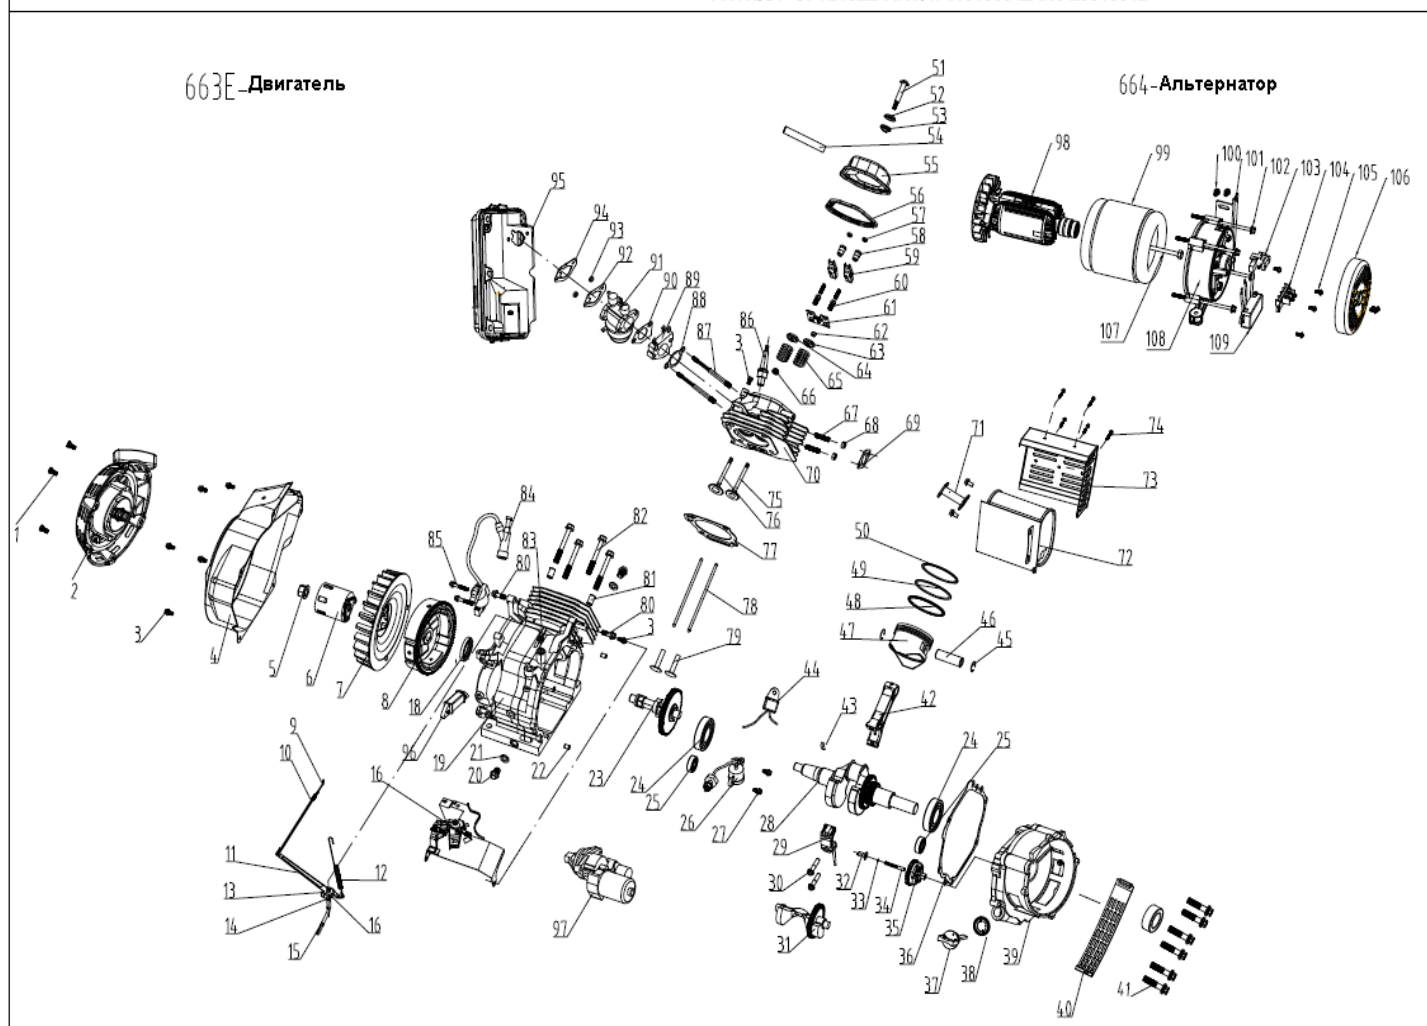

555- Топливный бак

#	артикул 1С	наименование	кол.
А. 661E-3 - РАМА			
A1	005011085	Фланцевый болт М6х35	4
A2	005011296	Изогнутая пластина	2
A3	005011297	Поперечная балка	1
A4	005011415	Рама	1
A5	005011404	Ось-длина 65см	1
A6	005011405	Колесо	2
A7	005011406	Гайка М12	2
A8	005010978	Фланцевая гайка М8	14
A9	005011280	Кронштейн крепления оси	2
A10	005011277	Фланцевый болт М8х10	8
A11	005011407	Аккумулятор	1
A12	005011299	Ножки резиновые	4
A13	005011408	Подставка	2
A14	005011300	Амортизатор генераторного блока	4
A15	005011409	Ручка	2
В. 662E - ПАНЕЛЬ УПРАВЛЕНИЯ			
B16	005011301	Провод	1
B17	005011302	Задняя крышка панели управления	1
B18	005011001	Выключатель розетки постоянного тока	1
B19	005010998	Розетка постоянного тока	1
B20	005010997	Болт заземления	1
B21	005011095	Болт М6х12	4

АРТИКУЛ: 474 10 1588

#	артикул 1С	наименование	кол.
B22	005011399	Вольтметр 5в1	1
B23	005011400	Промышленная розетка	1
B24	005011098	Болт М4х12	12
B25	005010996	Розетка переменного тока	2
B26	005011401	Выключатель розетки переменного тока	1
B27	005011294	Электрический замок	1
B28	005011410	Панель управления	1
B29	005011096	Болт М3х8	2
С. 555 - ТОПЛИВНЫЙ БАК			
C30	005011305	Топливный бак 25л.	1
C31	005011102	Резиновая прокладка	4
C32	005011103	Втулка	4
C33	005011104	Фланцевый болт М6х20	4
C34	005011105	Крышка топливного бака	1
C35	005010984	Фильтр сетчатый	1
C36	005011106	Болт М5х12	2
C37	005011107	Указатель уровня топлива	1
C38	005010988	Топливный кран	1

PATRIOT GP7210LE-ART.474101588-EAN8-20016012

#	артикул 1С	наименование	кол.
D. 663E - ДВИГАТЕЛЬ			
D1	005010993	Фланцевый болт М6х8	3
D2	005011306	Стартер ручной	1
D3	005010982	Фланцевый болт М6х12	5

АРТИКУЛ: 474 10 1588