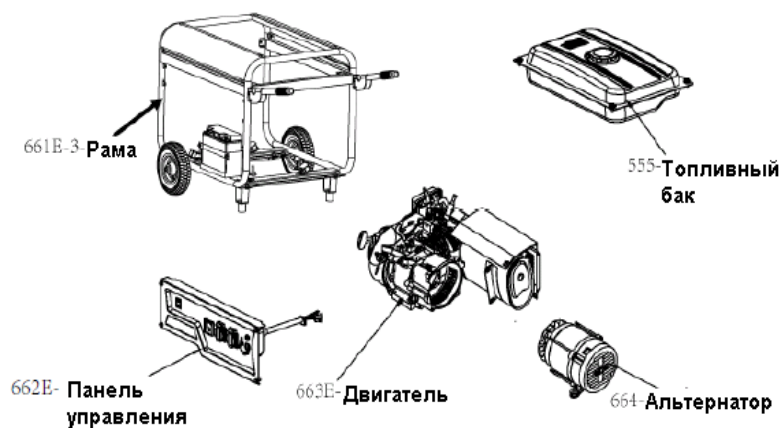

GP 7210 LE ГЕНЕРАТОР

АРТИКУЛ: 474 10 1588

РЕЛИЗ: 08.2015

ДЕТАЛИРОВКА ИЗДЕЛИЯ

PATRIOT

PATRIOT GP7210LE-ART.474101588-EAN8-20016012

662E-Панель управления

661E-3-Рама

555- Топливный бак

#	артикул 1С	наименование	кол.
А. 661E-3 - РАМА			
A1	005011085	Фланцевый болт М6х35	4
A2	005011296	Изогнутая пластина	2
A3	005011297	Поперечная балка	1
A4	005011415	Рама	1
A5	005011404	Ось-длина 65см	1
A6	005011405	Колесо	2
A7	005011406	Гайка М12	2
A8	005010978	Фланцевая гайка М8	14
A9	005011280	Кронштейн крепления оси	2
A10	005011277	Фланцевый болт М8х10	8
A11	005011407	Аккумулятор	1
A12	005011299	Ножки резиновые	4
A13	005011408	Подставка	2
A14	005011300	Амортизатор генераторного блока	4
A15	005011409	Ручка	2
В. 662E - ПАНЕЛЬ УПРАВЛЕНИЯ			
B16	005011301	Провод	1
B17	005011302	Задняя крышка панели управления	1
B18	005011001	Выключатель розетки постоянного тока	1
B19	005010998	Розетка постоянного тока	1
B20	005010997	Болт заземления	1
B21	005011095	Болт М6х12	4