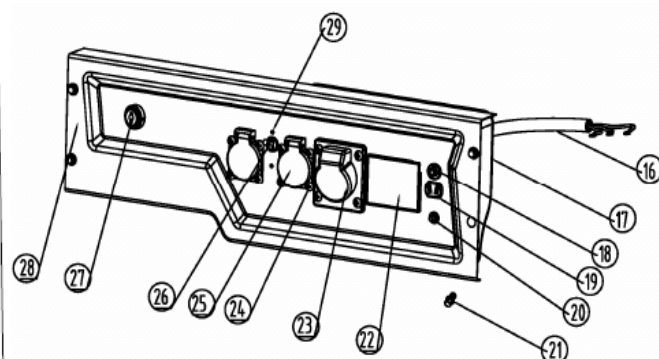

662E-Панель управления

555- Топливный бак