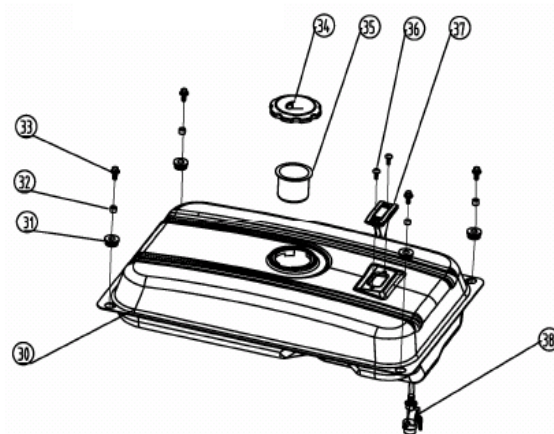

555- Топливный бак

#	артикул 1С	наименование	кол.
А. 661E-3 - РАМА			
A1	005011085	Фланцевый болт М6х35	4
A2	005011296	Изогнутая пластина	2
A3	005011297	Поперечная балка	1
A4	005011415	Рама	1
A5	005011404	Ось-длина 65см	1
A6	005011405	Колесо	2
A7	005011406	Гайка М12	2
A8	005010978	Фланцевая гайка М8	14
A9	005011280	Кронштейн крепления оси	2
A10	005011277	Фланцевый болт М8х10	8
A11	005011407	Аккумулятор	1
A12	005011299	Ножки резиновые	4
A13	005011408	Подставка	2
A14	005011300	Амортизатор генераторного блока	4
A15	005011409	Ручка	2
В. 662E - ПАНЕЛЬ УПРАВЛЕНИЯ			
B16	005011301	Провод	1
B17	005011302	Задняя крышка панели управления	1
B18	005011001	Выключатель розетки постоянного тока	1
B19	005010998	Розетка постоянного тока	1
B20	005010997	Болт заземления	1
B21	005011095	Болт М6х12	4