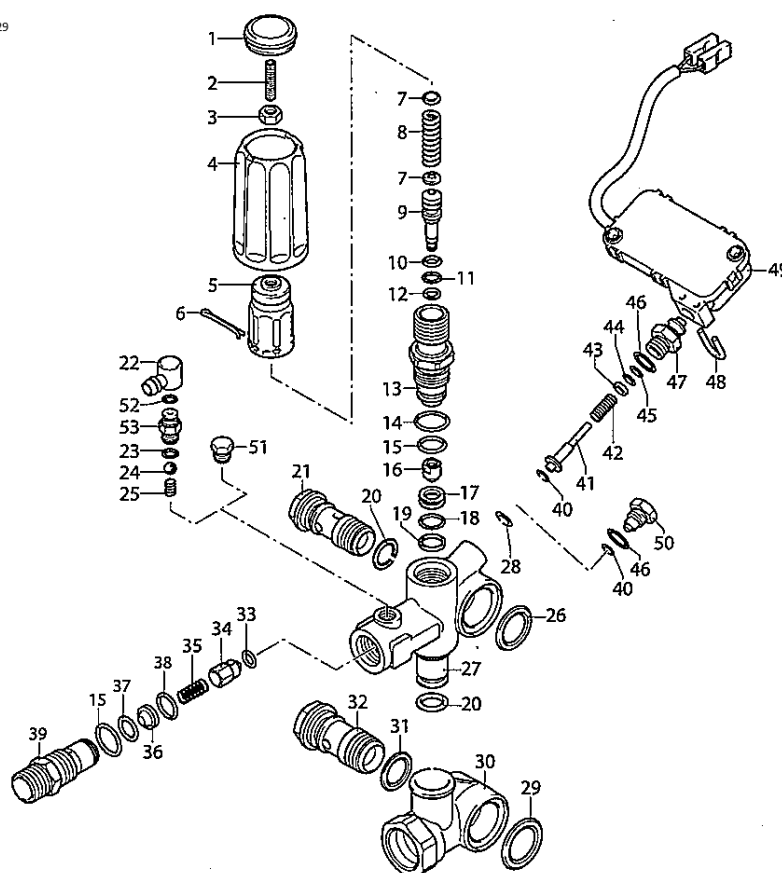

VRZ TSS + ID

KIT F = pos. 10 11 14 15 18 19 20 23 28 29
31 33 37 38 40 44 45 46

UN_00_4104-FR

С-ка	К	N. з/ч.	N. з/ч. Клиента	Описание	Кол-во	Действителен:		Цена
						С	По	
0001		PVVR40241		ПРОБКА VRC-ВМ	1,00			--
0002		VTVT40051		ВИНТ STEI M 6X25	1,00			--
0003		PVVR40292		ГАЙКА AR	1,00			--
0004		PVVR40418		РУЧКА-РЕГУЛЯТОР VRZ	1,00			--
0005		PVVR40236		РУЧКА-РЕГУЛЯТОР M.MT/4B	1,00			--
0006		VTVR40025		ШПИЛЬКА D. 2,6X15	1,00			--
0007		PVVR40067		ПРУЖИННАЯ ПЛАСТИНА AR XJS	2,00			--
0008		PVVR40419		ПРУЖИНА VALVOLA VRZ	1,00			--
0009		PVVR40420		ПОРШЕНЬ VRC-ВМ	1,00			--
0010	S	GUGO40046		ПРОКЛАДКА D. 6.02 X 2.62 NBR 90SH	1,00			--
0011	S	GUGO12489		ПРОКЛАДКА D. 6.07 X 1.78 NBR 70SH	1,00			--
0012		GUVR40072		ЗАПОРНОЕ КОЛЬЦО D. 6.5X 9.4	1,00			--
0013		PVVR40421		НАПРАВЛЯЮЩАЯ ПОРШНЯ VRZ	1,00			--
0014	S	GUGO03505		ПРОКЛАДКА D. 15.6 X 1.78 NBR 70SH	1,00			--
0015	S	GUGO11652		ПРОКЛАДКА D. 12.42 X 1.78 NBR 70SH	2,00			--
0016		PVVR40423		ЗАТВОР AR VRZ	1,00			--
0017		PVVR40424		СЕДЛО КЛАПАНА AR VRZ	1,00			--
0018	S	GUGO19194		ПРОКЛАДКА D. 11.11 X 1.78 NBR 70SH	1,00			--
0019	S	GUVR40085		ЗАПОРНОЕ КОЛЬЦО D. 14 X11,8X1	1,00			--
0020	S	GUGO01047		ПРОКЛАДКА D. 11.91 X 2.62 NBR 70SH	2,00			--
0021		RCDS40068		ВИНТ G 3/8 M.MATIC 4/B OT.	1,00			--
0026		GUGO40057		ПРОКЛАДКА D. 20.29 X 2.62-NBR 70SH	1,00			--
0027		PVVR40427		КОРПУС КЛАПАНА VRZ	1,00			--
0028	S	GUGO40031		ПРОКЛАДКА D. 3.39 X 1.78 NBR 70SH	1,00			--
0029	S	GUGO76542		ПРОКЛАДКА D. 23.47 X 2.62 NBR 70SH	1,00			--
0030		PVVR40428		КОРПУС VALVOLA VRZ	1,00			--
0031	S	GUGO01058		ПРОКЛАДКА D. 17.17 X 1.78 NBR 70SH	1,00			--
0032		RCDS40070		ВИНТ G 1/2 M.MATIC 4/B	1,00			--
0033	S	GUGO12494		ПРОКЛАДКА D. 4 X 2.5 -NBR 70SH	1,00			--
0034		PVVR40422		ЗАТВОР AR VRZ	1,00			--
0035		PVVR40252		ПРУЖИНА VRC-ВМ	1,00			--
0039		RCDS40192		ПАТРУБОК G 3/8 VRZ	1,00			--
0040	S	GUVR40084		ЗАПОРНОЕ КОЛЬЦО PARBAK 8-007	1,00			--
0041		PVVR40425		ШТОК УПРАВЛЕНИЯ AR TSS VRZ	1,00			--
0042		PVVR40429		ПРУЖИНА VALVOLA VRZ	1,00			--
0043		PVVR40430		ШАЙБА VALVOLA VRZ	1,00			--
0044	S	GUGO19207		ПРОКЛАДКА D. 1.78 X 1.78 NBR 70SH	1,00			--
0045	S	GUVR40086		ЗАПОРНОЕ КОЛЬЦО D. 4,9X 2 X1,3	1,00			--
0046	S	GUGO06988		ПРОКЛАДКА D. 7.66 X 1.78 NBR 70SH	1,00			--