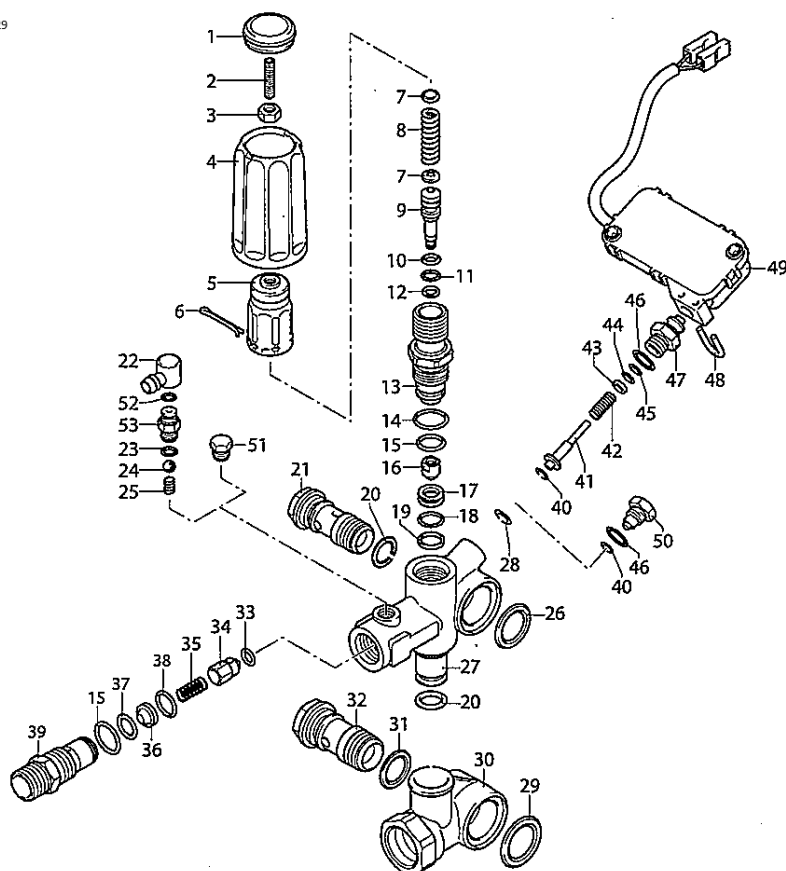

VRZ TSS + ID

KIT F = pos. 10 11 14 15 18 19 20 23 28 29
31 33 37 38 40 44 45 46

UN_00_4104-FR

С-ка	К	N. з/ч.	N. з/ч. Клиента	Описание	Кол-во	Действителен:		Цена
						С	По	
0047		PVVR40431		ШТУЦЕР VALVOLA VRZ	1,00			--
0048		LAFN40212		ШТИФТ "U" AR TSS	1,00			--
0049		PVVR40433		ПЕРЕКЛЮЧАТЕЛЬ ДАВЛЕНИЯ TTS VRZ marc. AB	1,00			--
0051		RCDS19214		ПРОБКА 1/8 M	1,00			--