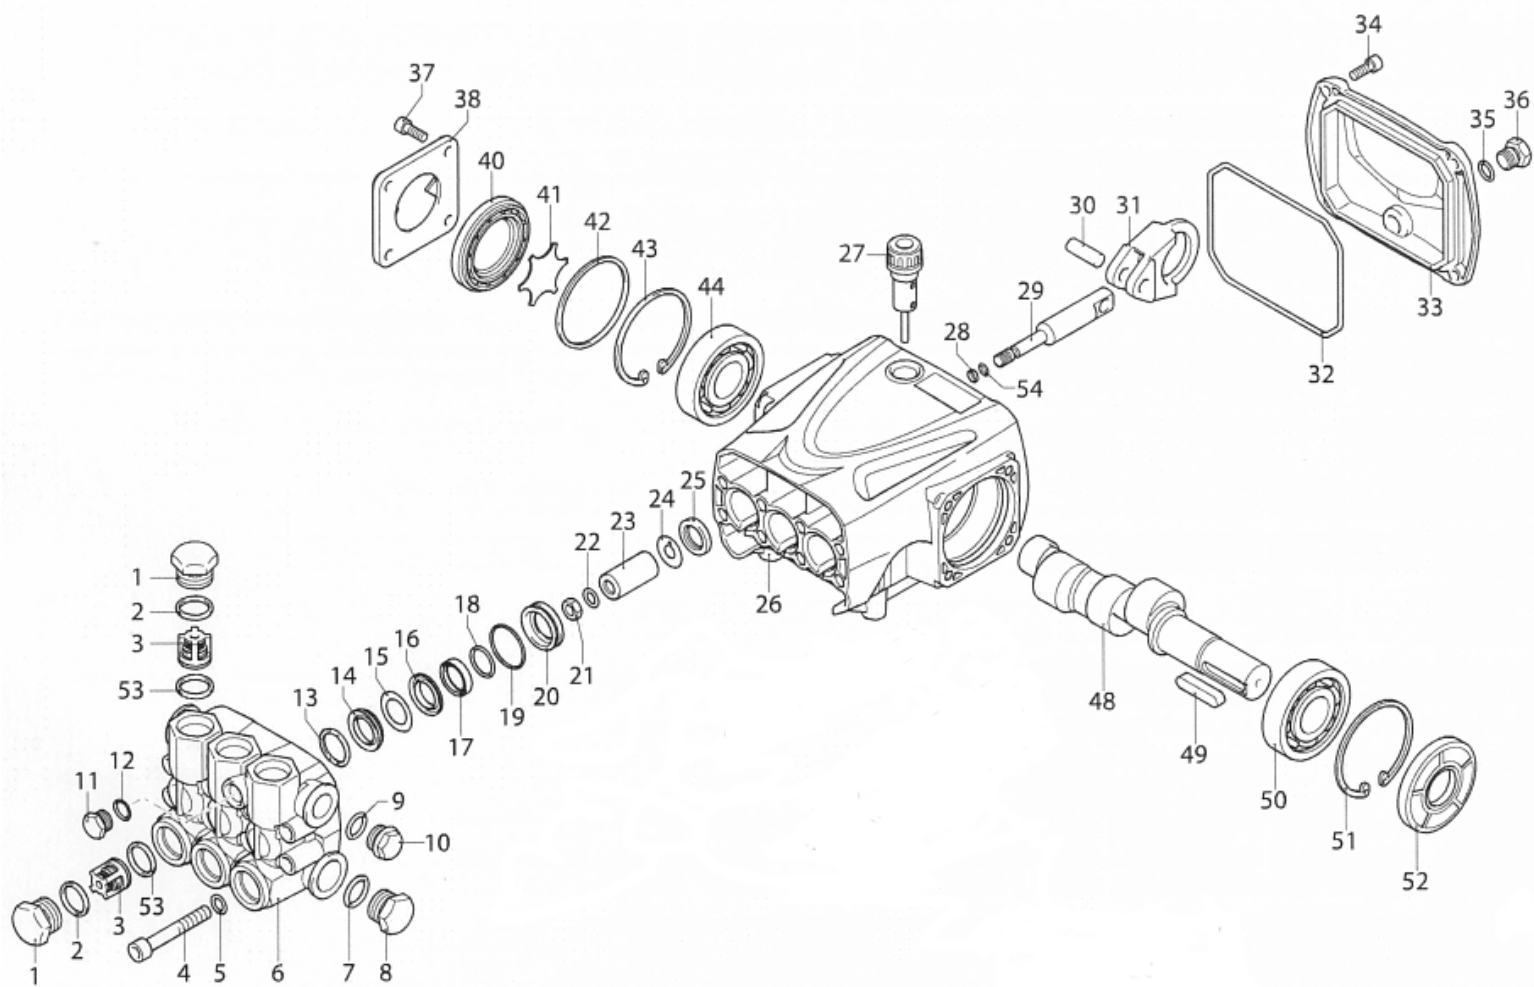

IPC Integrated Professional Cleaning

IPC Portotecnica

Список Запчастей

FORCE Ltd

С-ка: PPEL40055

Модель: IDROP MLC-C D 2117P T 400/50 4-08IPC

С-ка	К	N. з/ч.	N. з/ч. Клиента	Описание	Кол-во	Действителен:		Цена
						С	По	
0001		PVVR40161		ПРОБКА AR RR	6,00			--
0002		GUGO03502		ПРОКЛАДКА D. 17.86 X 2.62 NBR 70SH	6,00			--
0003	S	VVAM40003		КЛАПАН В СБОРЕ RR	6,00			--
0004		VTVT63018		ВИНТ TCEI M 8X55 ZC U.5931	8,00			--
0005		VTRS00504		ШАЙБА D. 8 TE ZC. UNI 6592	8,00			--
0006		MFVR40028		ГОЛОВКА AR RR OT.	1,00			--
0007		GUGO19245		ПРОКЛАДКА D. 17.5 X 2 NBR 70SH	1,00			--
0008		PVVR40121		ПРОБКА 1/2 M RC	1,00			--
0009		GUGO09720		ПРОКЛАДКА D. 14 X 1.78 NBR 70SH	1,00			--
0010		PVVR40099		ПРОБКА 3/8 M HRM	1,00			--
0011		PVVR40129		ПРОБКА 1/4 M RC	1,00			--
0012		GUGO01036		ПРОКЛАДКА D. 10.82 X 1.78 NBR 70SH	1,00			--
0013	S	PVVR40122		КОЛЬЦЕВАЯ ГОЛОВКА D. 18 RC	3,00			--
0014	S	GUVR40035		УПЛОТНИТЕЛЬНОЕ КОЛЬЦО D. 18 RC H.P.	3,00			--
0015	S	GUVR40043		ЗАПОРНОЕ КОЛЬЦО D.18X28	3,00			--
0016	S	PVVR40162		САЛЬНИК D. 18 RR	3,00			--
0017	S	GUVR40036		УПЛОТНИТЕЛЬНОЕ КОЛЬЦО D. 18 RC L.P.	3,00			--
0018	S	GUVR40037		ЗАПОРНОЕ КОЛЬЦО D.21	3,00			--
0019	S	GUGO19290		ПРОКЛАДКА D. 23.52 X 1.78 NBR 70SH	3,00			--
0020	S	PVVR40163		УТОПЛЕННЫЙ САЛЬНИК D. 18 RR	3,00			--
0021		VTDD00483		ГАЙКА M 8 ZIN UNI 5588	3,00			--
0022		VTRS19394		ШАЙБА D. 8X13X0.5	3,00			--
0023	S	PIVR40007		ПОРШЕНЬ D.18 RR	3,00			--
0024		PVVR19233		ДИСК ХТС	3,00			--
0025	S	GUGO09690		ПРОКЛАДКА 15X 24X 5 NBR70	3,00			--
0026		MFVR40030		НАСОС КАРТЕРА AR RR	1,00			--
0027		PVVR19231		КРЫШКА МАСЛЯНОГО РЕЗЕРВУАРА ХТС	1,00			--
0028		GUGO08071		ПРОКЛАДКА D. 4.48 X 1.78 NBR 70SH	3,00			--
0029		PVVR40176		НАПРАВЛЯЮЩАЯ ПОРШНЯ RR	3,00			--
0030		PVVR40178		ПАЛЕЦ D. 9 RR	3,00			--
0031		BLVR40002		ПОРШНЕВОЙ ПАЛЕЦ RR	3,00			--
0032		GUGO40017		ПРОКЛАДКА D. 107.62 X 2.62 NBR 70SH	1,00			--
0033		MFVR40029		ЗАЩИТА КАРТЕРА AR RR	1,00			--
0034		VTVT09913		ВИНТ TCEI 6X16 UNI5931	4,00			--
0035		GUGO01036		ПРОКЛАДКА D. 10.82 X 1.78 NBR 70SH	1,00			--
0036		PVVR40129		ПРОБКА 1/4 M RC	1,00			--
0037		VTVT09913		ВИНТ TCEI 6X16 UNI5931	4,00			--
0038		MFVR40021		ЗАЩИТА КАРТЕРА AR RC LT.	1,00			--
0040		PVVR40179		ИНДИКАТОР УРОВНЯ МАСЛА RR	1,00			--