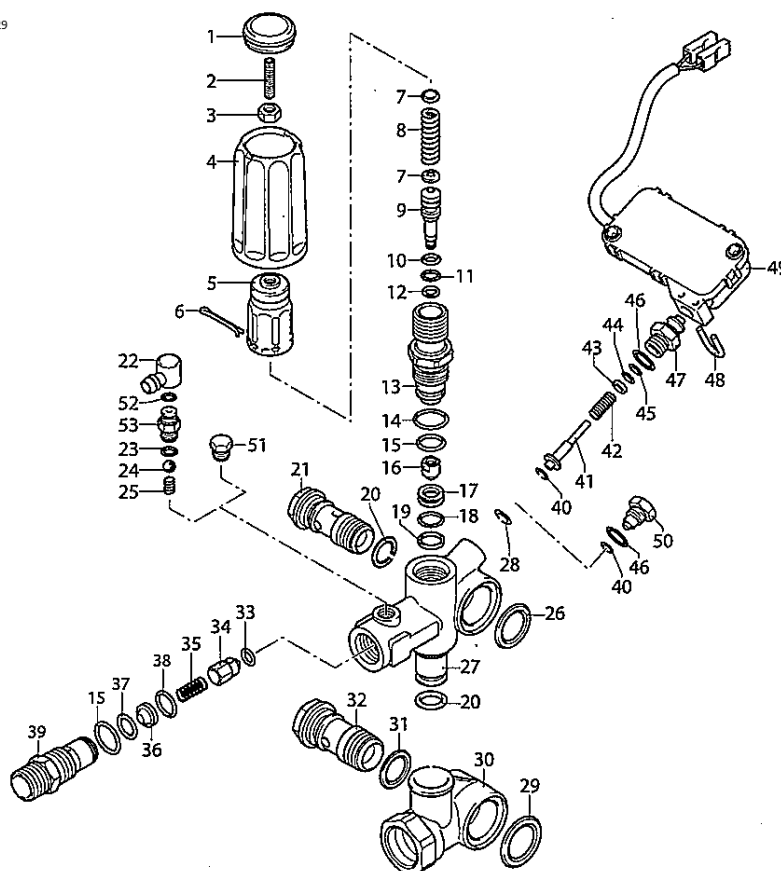

VRZ TSS + ID

KIT F = pos. 10 11 14 15 18 19 20 23 28 29
31 33 37 38 40 44 45 46

UN_00_4104-FR

С-ка	К	N. з/ч.	N. з/ч. Клиента	Описание	Кол-во	Действителен:		Цена
						С	По	
0047		PVVR40431		ШТУЦЕР VALVOLA VRZ	1,00			--
0048		LAFN40212		ШТИФТ "U" AR TSS	1,00			--
0049		PVVR40433		ПЕРЕКЛЮЧАТЕЛЬ ДАВЛЕНИЯ TTS VRZ marc. AB	1,00			--
0051		RCDS19214		ПРОБКА 1/8 M	1,00			--

VRZ TSS + ID

KIT F = pos. 10 11 14 15 18 19 20 23 28 29
31 33 37 38 40 44 45 46

UN_00_4104-FR

С-ка	N. з/ч.	N. з/ч. Клиента	Описание	Ссылка	Цена
F	KTRI40293		КОМПЛЕКТ SET O-RING VALVOLA VRZ	0010 0011 0014 0015 0018 0019 0020 0023 0028 0029 0031 0033 0037 0038 0040 0044 0045 0046	--