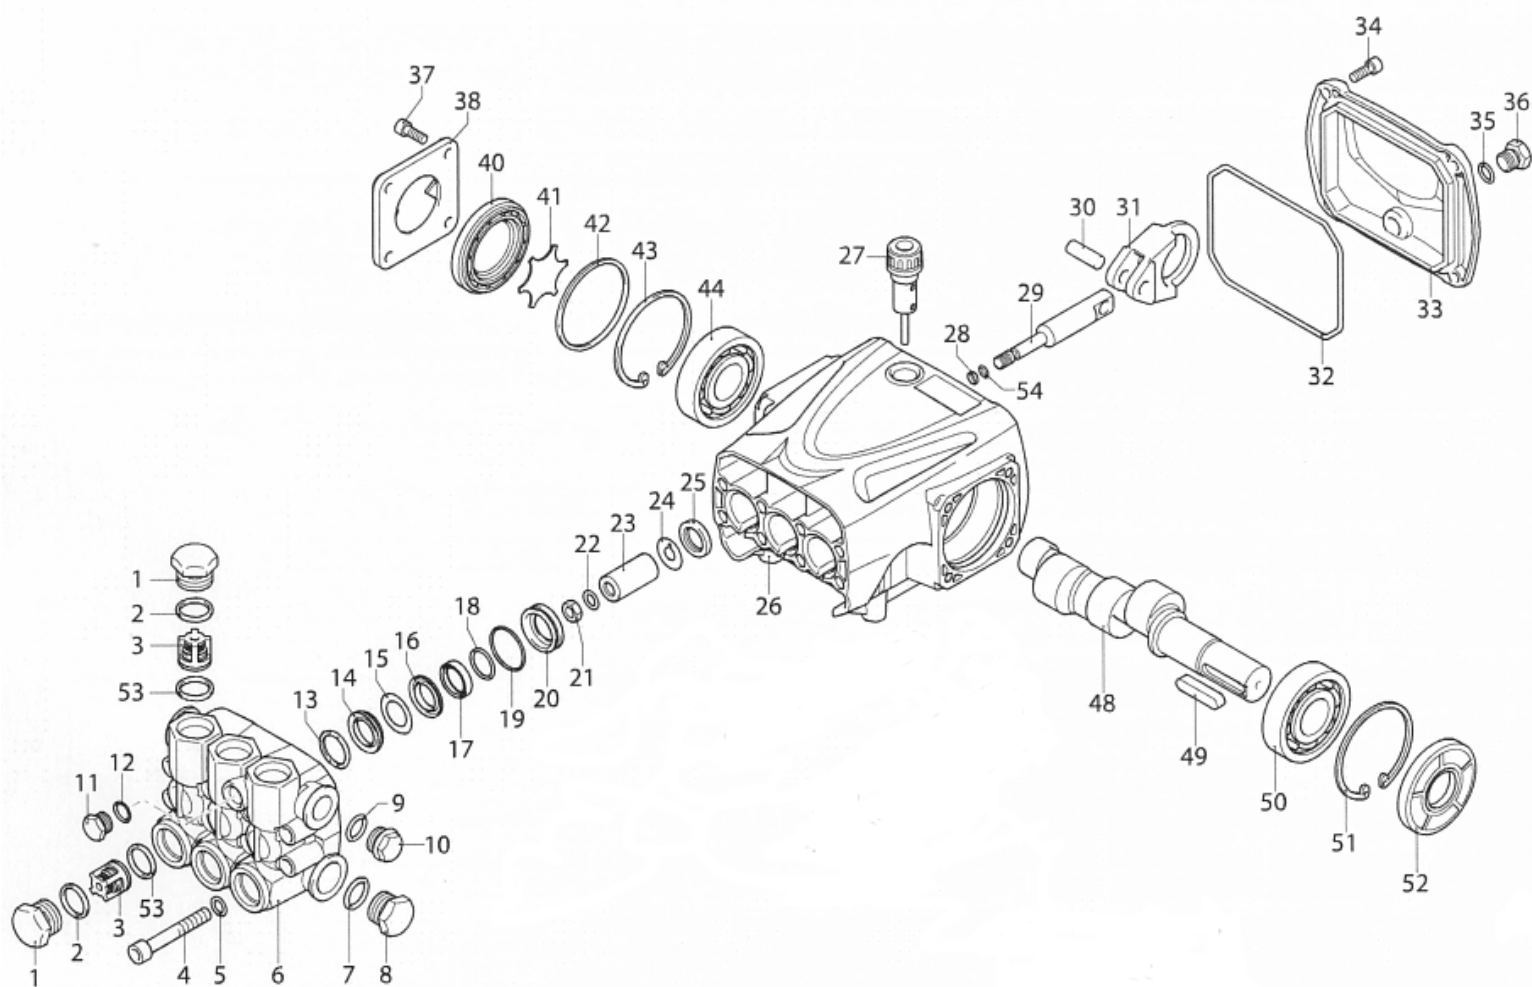

IPC Integrated Professional Cleaning

IPC Portotecnica

Список Запчастей

FORCE Ltd

С-ка: PPEL40055

Модель: IDROP MLC-C D 2117P T 400/50 4-08IPC

С-ка	К	N. з/ч.	N. з/ч. Клиента	Описание	Кол-во	Действителен:		Цена
						С	По	
0001		PVVR40161		ПРОБКА AR RR	6,00			--
0002		GUGO03502		ПРОКЛАДКА D. 17.86 X 2.62 NBR 70SH	6,00			--
0003	S	VVAM40003		КЛАПАН В СБОРЕ RR	6,00			--
0004		VTVT63018		ВИНТ TCEI M 8X55 ZC U.5931	8,00			--
0005		VTRS00504		ШАЙБА D. 8 TE ZC. UNI 6592	8,00			--
0006		MFVR40028		ГОЛОВКА AR RR OT.	1,00			--
0007		GUGO19245		ПРОКЛАДКА D. 17.5 X 2 NBR 70SH	1,00			--
0008		PVVR40121		ПРОБКА 1/2 M RC	1,00			--
0009		GUGO09720		ПРОКЛАДКА D. 14 X 1.78 NBR 70SH	1,00			--
0010		PVVR40099		ПРОБКА 3/8 M HRM	1,00			--
0011		PVVR40129		ПРОБКА 1/4 M RC	1,00			--
0012		GUGO01036		ПРОКЛАДКА D. 10.82 X 1.78 NBR 70SH	1,00			--
0013	S	PVVR40122		КОЛЬЦЕВАЯ ГОЛОВКА D. 18 RC	3,00			--
0014	S	GUVR40035		УПЛОТНИТЕЛЬНОЕ КОЛЬЦО D. 18 RC H.P.	3,00			--
0015	S	GUVR40043		ЗАПОРНОЕ КОЛЬЦО D.18X28	3,00			--
0016	S	PVVR40162		САЛЬНИК D. 18 RR	3,00			--
0017	S	GUVR40036		УПЛОТНИТЕЛЬНОЕ КОЛЬЦО D. 18 RC L.P.	3,00			--
0018	S	GUVR40037		ЗАПОРНОЕ КОЛЬЦО D.21	3,00			--
0019	S	GUGO19290		ПРОКЛАДКА D. 23.52 X 1.78 NBR 70SH	3,00			--
0020	S	PVVR40163		УТОПЛЕННЫЙ САЛЬНИК D. 18 RR	3,00			--
0021		VTDD00483		ГАЙКА M 8 ZIN UNI 5588	3,00			--
0022		VTRS19394		ШАЙБА D. 8X13X0.5	3,00			--
0023	S	PIVR40007		ПОРШЕНЬ D.18 RR	3,00			--
0024		PVVR19233		ДИСК ХТС	3,00			--
0025	S	GUGO09690		ПРОКЛАДКА 15X 24X 5 NBR70	3,00			--
0026		MFVR40030		НАСОС КАРТЕРА AR RR	1,00			--
0027		PVVR19231		КРЫШКА МАСЛЯНОГО РЕЗЕРВУАРА ХТС	1,00			--
0028		GUGO08071		ПРОКЛАДКА D. 4.48 X 1.78 NBR 70SH	3,00			--
0029		PVVR40176		НАПРАВЛЯЮЩАЯ ПОРШНЯ RR	3,00			--
0030		PVVR40178		ПАЛЕЦ D. 9 RR	3,00			--
0031		BLVR40002		ПОРШНЕВОЙ ПАЛЕЦ RR	3,00			--
0032		GUGO40017		ПРОКЛАДКА D. 107.62 X 2.62 NBR 70SH	1,00			--
0033		MFVR40029		ЗАЩИТА КАРТЕРА AR RR	1,00			--
0034		VTVT09913		ВИНТ TCEI 6X16 UNI5931	4,00			--
0035		GUGO01036		ПРОКЛАДКА D. 10.82 X 1.78 NBR 70SH	1,00			--
0036		PVVR40129		ПРОБКА 1/4 M RC	1,00			--
0037		VTVT09913		ВИНТ TCEI 6X16 UNI5931	4,00			--
0038		MFVR40021		ЗАЩИТА КАРТЕРА AR RC LT.	1,00			--
0040		PVVR40179		ИНДИКАТОР УРОВНЯ МАСЛА RR	1,00			--