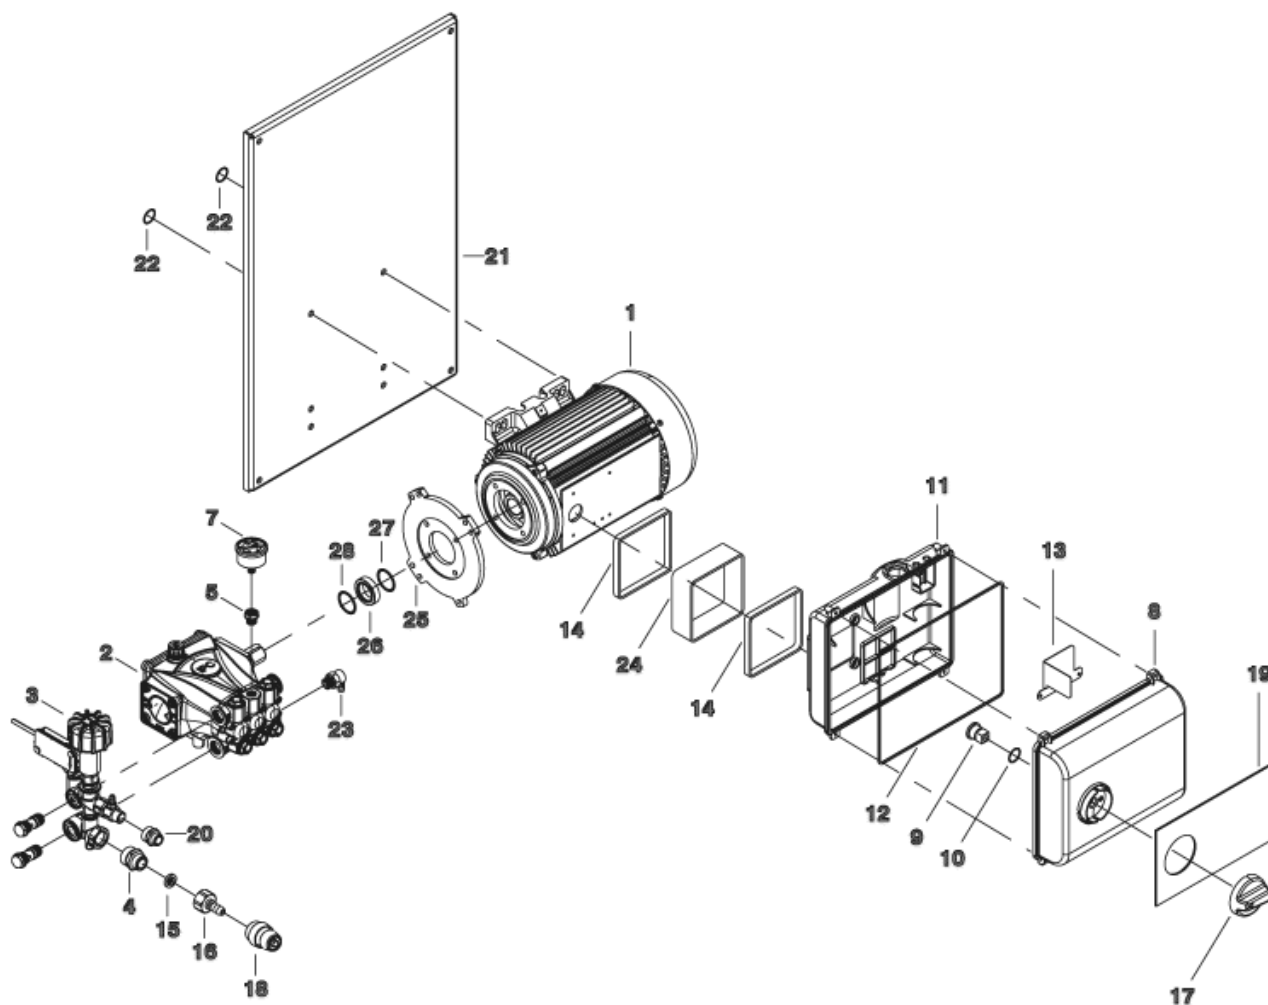

С-ка	К	N. з/ч.	N. з/ч. Клиента	Описание	Кол-во	Действителен:		Цена
						С	По	
0001		MOTR40030		3-ХФАЗНЫЙ ДВИГАТЕЛЬ С50 HP7.5 23-400/50С RR/К	1,00			--
0002		PPAP40058		НАСОС RR 15.20 DX N	1,00			--
0003		VVAZ40066		КЛАПАН VRZ-RC +TSS L.90 SI	1,00			--
0004		RCDS87610		ПАТРУБОК 3/4 - 1/2 СВ D.13.0	1,00			--
0005		RCVR00644		РЕДУКТОР 1/4-1/8 M/F	1,00			--
0007		MNMN18650		МАНОМЕТР 0-300 D.40	1,00			--
0008		MPVR40335		КРЫШКА ЭЛЕКТРОЩИТКА PW-C40 ABS ВК.	1,00			--
0009		MPVR23482		ХВОСТОВИК ТЕС. TUV	1,00			--
0010		GUGO25527		ПРОКЛАДКА D. 14 X 3 NBR 70SH	1,00			--
0011		MPVR40334		БЛОК УПРАВЛЕНИЯ PW-C4/50 ABS ВК.	1,00			--
0012		GUGO33675		СОЕДИНЕНИЕ MOUSSE D. 4	0,90			--
0013		LAFN40458		ДЕРЖАТЕЛЬ PW-C40 INX	1,00			--
0014		GUGO10881		УПЛОТНЕНИЕ M.E.L. 73X73	1,00			--
0014		GUGO10881		УПЛОТНЕНИЕ M.E.L. 73X73	1,00			--
0015		FTDT12702		ФИЛЬТР РА	1,00			--
0016		RCVR29600		РАЗЪЕМ С КРАНОМ-ВЕНТИЛЕМ PTC 3/4 F	1,00			--
0017		MPVR49057		ЧЕРНАЯ РУКОЯТКА P176-M.RACE PA6	1,00			--
0018		RCVR29602		ШТУЦЕР D. 1/2"-5/8" PTC	1,00			--
0019		ETET40714		ЭТИКЕТКА GR. MPU-C IPC	1,00			--
0020		RCIN03753		НАСАДКА С ВИНТОВОЙ РЕЗЬБОЙ (М) M22-3/8 M-FA	1,00			--
0021		LAFN40673		СКОБА КРЕПЛЕНИЯ MPU-C AL.	1,00			--
0022		MPVR37393		ПРОКЛАДКА D. 10-30 L=13 70SH PRM	4,00			--
0024		MPVR40348		РАСПОРКА С50 Н.22 PP	1,00			--
0025		MFVR21309		ФЛАНЦЕВОЕ СОЧЛЕНЕНИЕ MЕС 90-100-112	1,00			--
0026		RCDS25578		ВТУЛКА IP WW141 ОТ.	1,00			--
0027		GUGO21339		ПРОКЛАДКА D. 29.82 X 2.62 VIT 70SH	1,00			--
0028		GUGO21337		ПРОКЛАДКА D. 25.07 X 2.62 VIT 70SH	1,00			--
9999		UGLN49987		СОПЛО LECH 1/4 15045	1,00			--