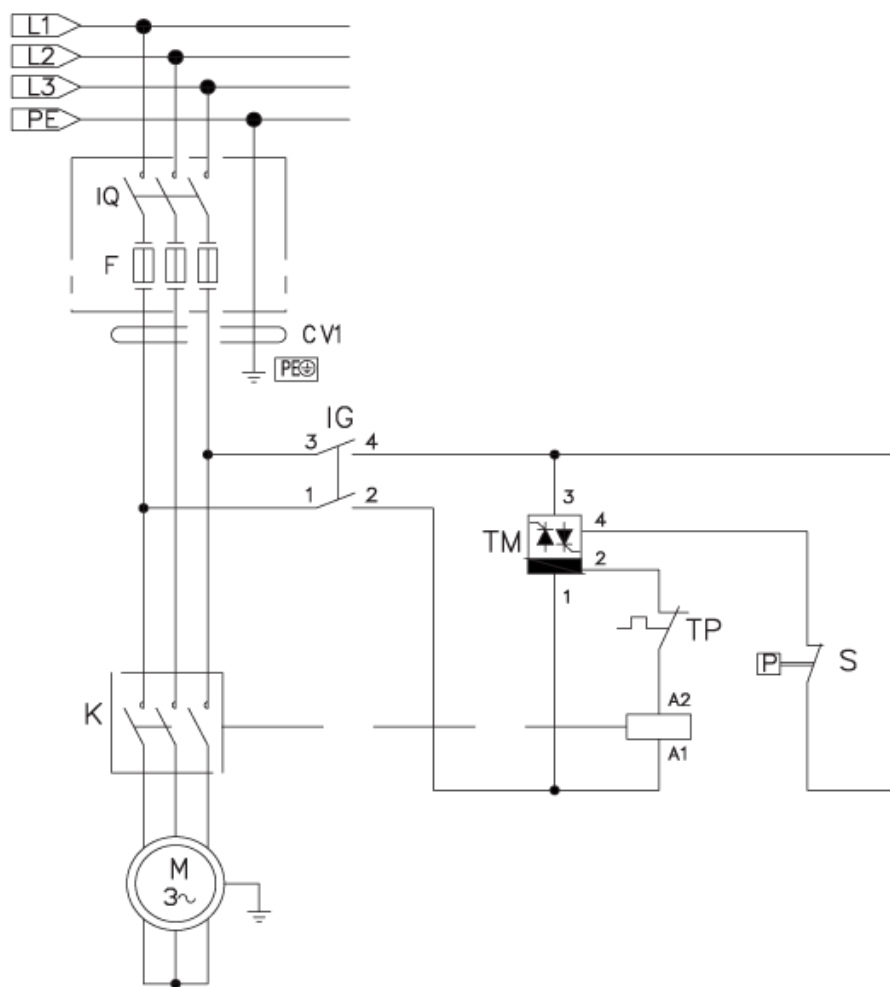

С-ка	К	N. з/ч.	N. з/ч. Клиента	Описание	Кол-во	Действителен:		Цена
						С	По	
K		МЕТТ40013		ПУЛЬТ ДИСТАНЦИОННОГО УПРАВЛЕНИЯ SIE 3RT 20170AV01	1,00	10/2014		--
IG		МЕСI40020		ВЫКЛЮЧАТЕЛЬ BRM BP. 0-1 12A	1,00			--
TM		МЕТУ37439		ТАЙМЕР THV/1S 380-415V 30S.5/60	1,00			--
CV1		МЕСB89888		КАБЕЛЬ H07 RNF 4X2.5 L=6.500	1,00			--