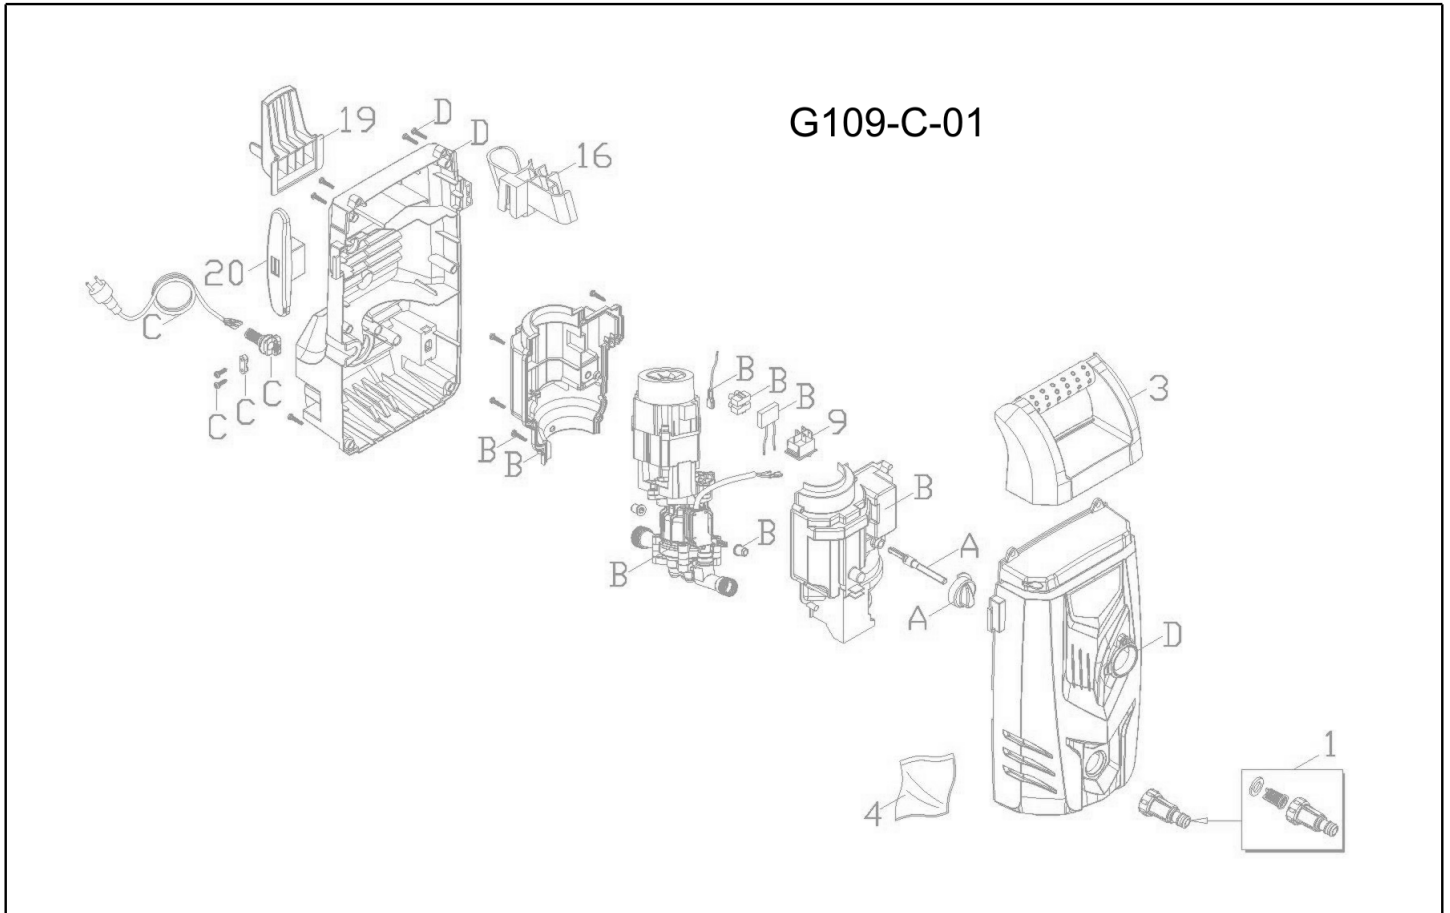

IPC

Spare parts list

Ref: IDAF94291

Model: H.P. CLEANER G109-C I1106A 230/50 PRT

Ref. K	Part n.	Customer part n.	Description	Quantity	Validity		Price
					From	To	
A	KTRI40351		KNOB INT. G109-C	1,00			--
B	PPEL40069		GROUP G109 1106A M 230/50	1,00			--
C	KTRI40348		CABLE G109-C	1,00			--
D	KTRI40362		KIT P 24- 17 COVER G109-C	1,00			--
0001	RCVR40174		SOCKET C10 3/4 F +FILT.	1,00			--
0003	MPVR40800		HANDLE G109-C	1,00			--
0004	PLDC94344		INSTR.MANUAL PW-C04 26L IPC	1,00			--
0009	MECI40037		SWITCH G109-C	1,00			--
0016	MPVR40797		SUPPORT PISTOLA X G109-C	1,00			--
0019	MPVR40795		HOOK FOR PIPE TUBO	1,00			--
0020	MPVR40796		HOOK F.CABLE G109-C	1,00			--

G109-C-2

Ref. K	Part n.	Customer part n.	Description	Quantity	Validity		Price
					From	To	
L	IPPR40021		GUN AG275	1,00			--
0003	LCPR40128		LANCE ROTOPOWER 1,15	1,00			--
0004	LCPR40123		LANCE M.REG 0,97	1,00			--
0005	LCPR40118		FOAM DEVICE ZHE	1,00			--
0006	TBAP40178		H.P. HOSE TEX MT 4	1,00			--