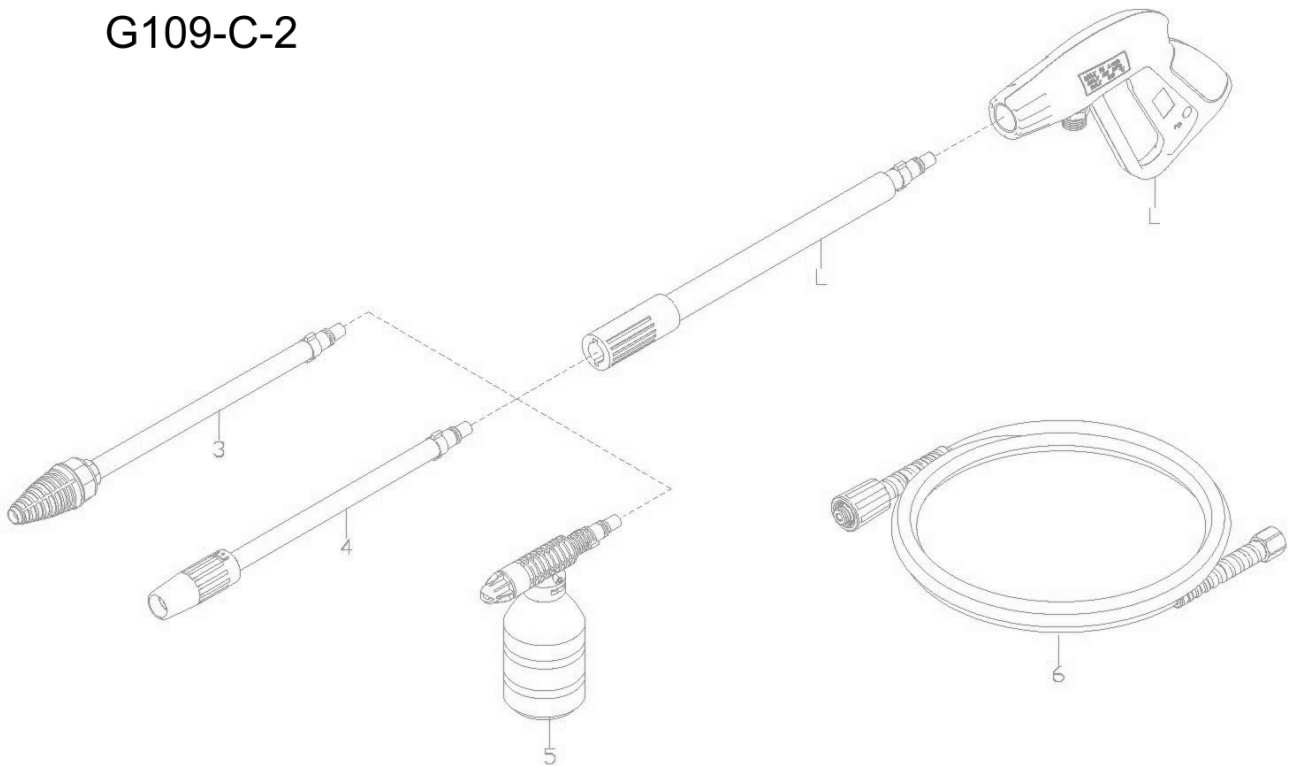

IPC

Spare parts list

Ref: IDAF94291

Model: H.P. CLEANER G109-C I1106A 230/50 PRT

Ref. K	Part n.	Customer part n.	Description	Quantity	Validity		Price
					From	To	
A	KTRI40351		KNOB INT. G109-C	1,00			--
B	PPEL40069		GROUP G109 1106A M 230/50	1,00			--
C	KTRI40348		CABLE G109-C	1,00			--
D	KTRI40362		KIT P 24- 17 COVER G109-C	1,00			--
0001	RCVR40174		SOCKET C10 3/4 F +FILT.	1,00			--
0003	MPVR40800		HANDLE G109-C	1,00			--
0004	PLDC94344		INSTR.MANUAL PW-C04 26L IPC	1,00			--
0009	MECI40037		SWITCH G109-C	1,00			--
0016	MPVR40797		SUPPORT PISTOLA X G109-C	1,00			--
0019	MPVR40795		HOOK FOR PIPE TUBO	1,00			--
0020	MPVR40796		HOOK F.CABLE G109-C	1,00			--

G109-C-2

Ref. K	Part n.	Customer part n.	Description	Quantity	Validity		Price
					From	To	
L	IPPR40021		GUN AG275	1,00			--
0003	LCPR40128		LANCE ROTOPOWER 1,15	1,00			--
0004	LCPR40123		LANCE M.REG 0,97	1,00			--
0005	LCPR40118		FOAM DEVICE ZHE	1,00			--
0006	TBAP40178		H.P. HOSE TEX MT 4	1,00			--