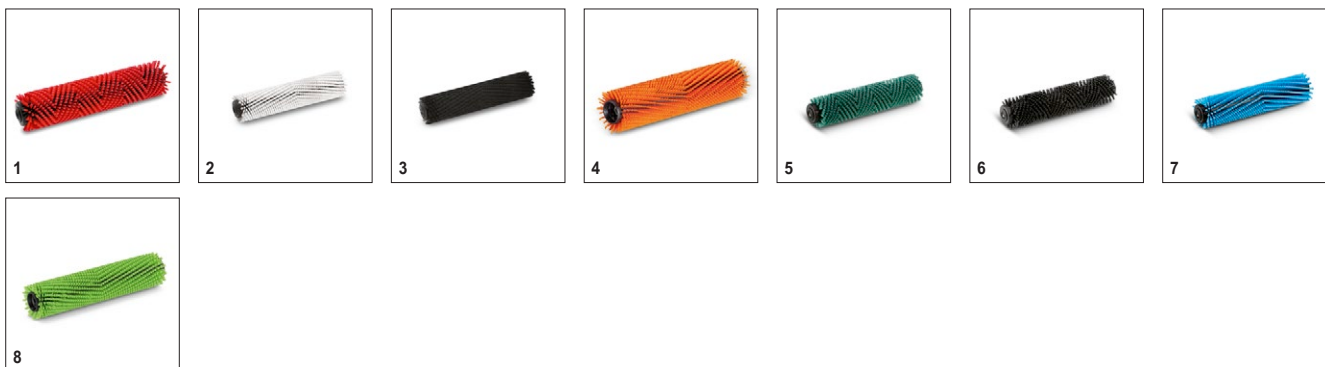

BR 40/10 C Adv 1.783-311.0

KÄRCHER

		Номер для заказа	Жесткость/тип щетки	Длина	Цвет	Количество	Цена	Описание	
Цилиндрические щетки для машин BR									
Цилиндрическая щетка	1	4.762-003.0	средний	400 мм	красный	1 шт.		Цилиндрическая щетка средней жесткости, красная. Длина 400 мм. С износостойким звездчатым поводком. Для выполнения всех обычных уборочных работ. Щетина из полипропилена, толщина 0,4 мм, длина 20 мм.	■
	2	4.762-250.0	очень мягкий	400 мм	белый	1 шт.		Цилиндрическая щетка, очень мягкая, белая. Длина 400 мм. С износостойким звездчатым поводком. Для очистки чувствительных напольных покрытий и полировки. Щетина из полиамида, толщина 0,3 мм, длина 20 мм.	□
	3	4.762-274.0	мягкий	400 мм	натуральный	1 шт.		Очень мягкая, с щетиной из конского волоса, для химической чистки и полировки.	□
	4	4.762-251.0	высокий/низкий	400 мм	оранжевый	1 шт.		Цилиндрическая щетка, профилированная, средней жесткости, оранжевая. Длина 400 мм. С износостойким звездчатым поводком. Для очистки структурированных напольных покрытий и глубоких швов. Щетина из полиамида, толщина 0,6 мм, длина 15 - 20 мм.	□
	5	4.762-252.0	жесткий	400 мм	зеленый	1 шт.		Цилиндрическая щетка, жесткая, зеленая. Длина 400 мм. С износостойким звездчатым поводком. Для общей чистки и уборки сильно загрязненных полов. Щетина из полиамида с карбидом кремния, толщина 0,6 мм, длина 20 мм.	□
	6	4.762-481.0	очень жесткий	400 мм	черный	1 шт.		Очень жесткая, для общей чистки и устранения особо стойких загрязнений (только с нечувствительных напольных покрытий).	□
	7	4.762-254.0	мягкий	400 мм	синий	1 шт.		Щетка для чистки ковров, мягкая, синяя. Длина 400 мм. С износостойким звездчатым поводком. Для очистки текстильных напольных покрытий. Щетина из полипропилена, толщина 0,25 мм, длина 20 мм.	□
	8	4.762-000.0	средне жесткий	400 мм	зеленый	1 шт.		Щетка для чистки велюровых напольных покрытий (с ворсом длиной до 3 мм).	□

■ Входит в комплект поставки. □ Доступные аксессуары.