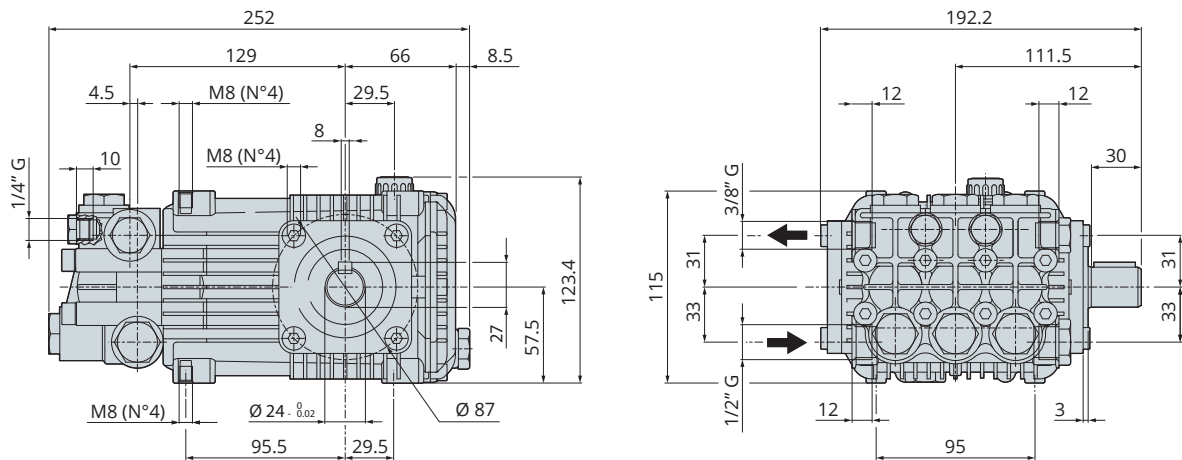

228 Series

Dimensioni d'ingombro

L'illustrazione raffigura le dimensioni di massima della pompa e i punti di fissaggio.

Overall dimensions

The illustration shows the approximate dimensions of the pump and the mounting points.

Dimensions hors-tout

L'illustration représente les dimensions hors-tout de la pompe et les points de fixation.

Außenmaße

Die Abbildung zeigt die Außenmaße der Pumpe und die Befestigungspunkte.

Dimensiones

La ilustración presenta las dimensiones generales de la bomba y los puntos de fijación.