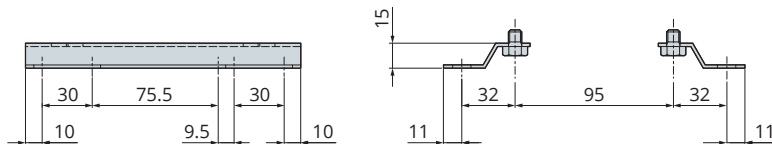

228 Series

Dimensioni d'ingombro

L'illustrazione raffigura le dimensioni di massima della pompa e i punti di fissaggio.

Overall dimensions

The illustration shows the approximate dimensions of the pump and the mounting points.

Dimensions hors-tout

L'illustration représente les dimensions hors-tout de la pompe et les points de fixation.

Außenmaße

Die Abbildung zeigt die Außenmaße der Pumpe und die Befestigungspunkte.

Dimensiones

La ilustración presenta las dimensiones generales de la bomba y los puntos de fijación.

OPTIONAL

DI_1388523