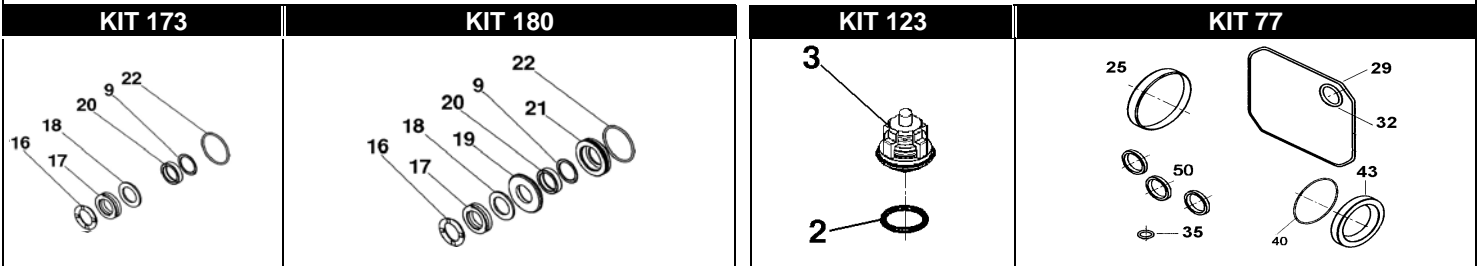

TAM 1215 - 1315 - 1515 - 1715 - 2015

POS.	CODICE PART NO. RÉF.	DENOMINAZIONE - DESCRIPTION - DESCRIPTION	Q.TY	POS.	CODICE PART NO. RÉF.	DENOMINAZIONE - DESCRIPTION - DESCRIPTION	PCS.
1	070078512	PUMP HEAD	1	37/1	070033262	CRANKSHAFT TAM 1215	1
2-kit 123	803182802	O-RING 2,62X17,13	6	37/2	070034262	CRANKSHAFT TAM 1315	1
3-kit 123	069846973	CHECK VALVES	6	37/3	070035262	CRANKSHAFT TAM 1515	1
4-kit 181	803182802	O-RING 2,62X17,13	6	37/4	070037262	CRANKSHAFT TAM 1715	1
5-kit 181	070081512	VALVE CAP M27x1,5	6	37/5	070038262	CRANKSHAFT TAM 2015	1
9 Kit 173-180	803073002	O-RING 1,78x23,52	3	38	806534002	TAB 8X7X35	1
10	862985502	SCREW TCEI M8X70 UNI 5931	8	39	812776202	ROLLER BEARING	1
12	852629202	PLUG G 1/2"	1	40-kit 77	803080702	O-RING 1,78X69,57	1
13	852578502	PLUG G 3/8"	1	41	070003092	SUPPORT	1
16-kit 173-180	802058102	SEAL PACKER	3	42	862547502	SCREW M8X18	4
17-kit 173-180	802058002	PACKING U 18x28	3	43-kit 77	802119002	OIL SEAL 30X52X7	4
18-kit 173-180	802061702	EXTERNAL CHECK RING	3	49	843826002	WASHER D.11,3X25X0,5 COPPER	3
19-kit 180	070079512	FRONT GLAND	3	50-kit 65-77	802063502	AXIAL RING	3
20-kit 173-180	802058502	PACKING PTFE 18x24	3	52	852006282	PISTON PIN	3
21-kit 180	070134512	BACK GLAND	3	53	070006092	CONROD	3
22-kit 173-180	803080002	O-RING	3	54-optional	040247612	MOUNTING RAIL	2
23	070001092	CRANKCASE	1	55-optional	862495002	SCREW M8x16	4
24	812730102	ROLLER BEARING	1	56-optional	079802973	MOUTING RAIL KIT	1
25-kit 77	802102002	COVER 62X7	1	60	862401002	SCREW M6X50 - from 11/08	3
26	050045612	CRANKCASE COVER	1	61	843620082	WASHER D.6.5x15 - from 11/08	3
27	862108502	SCREW M6X16 UNI 5931	4	62	070198182	CERAMIC PISTON DIA. 18 - from 11/08	3
28	049832973	FILLER PLUG	1	63	070152512	PLUNGER ROD - from 11/08	3
29-kit 77	803210682	O-RING 2,62X120,32	1				
30	040117092	REAR COVER	1				
31	862168502	SCREW M6X22 UNI 5931	4				
32-kit 77	803189002	O-RING 2,62X18,72	1				
33	040120322	OIL SIGHT GLASS	1				
34	801184002	RING	1				
35-kit 77	803057002	O-RING 2,62X 39,34	1				
36	852543502	CAP G. 1/4 X9	1				
				REPAIR KIT	NO,s INCLUDED		PCS.
				kit 65	049837973	KIT RICAMBI	3
				kit 77	079808973	KIT RICAMBI	9
				kit123	069867973	KIT RICAMBI	12
				kit 173	079838973	KIT RICAMBI	18
				kit 180	079845973	KIT RICAMBI	24
				kit 181	079846973	KIT RICAMBI	12